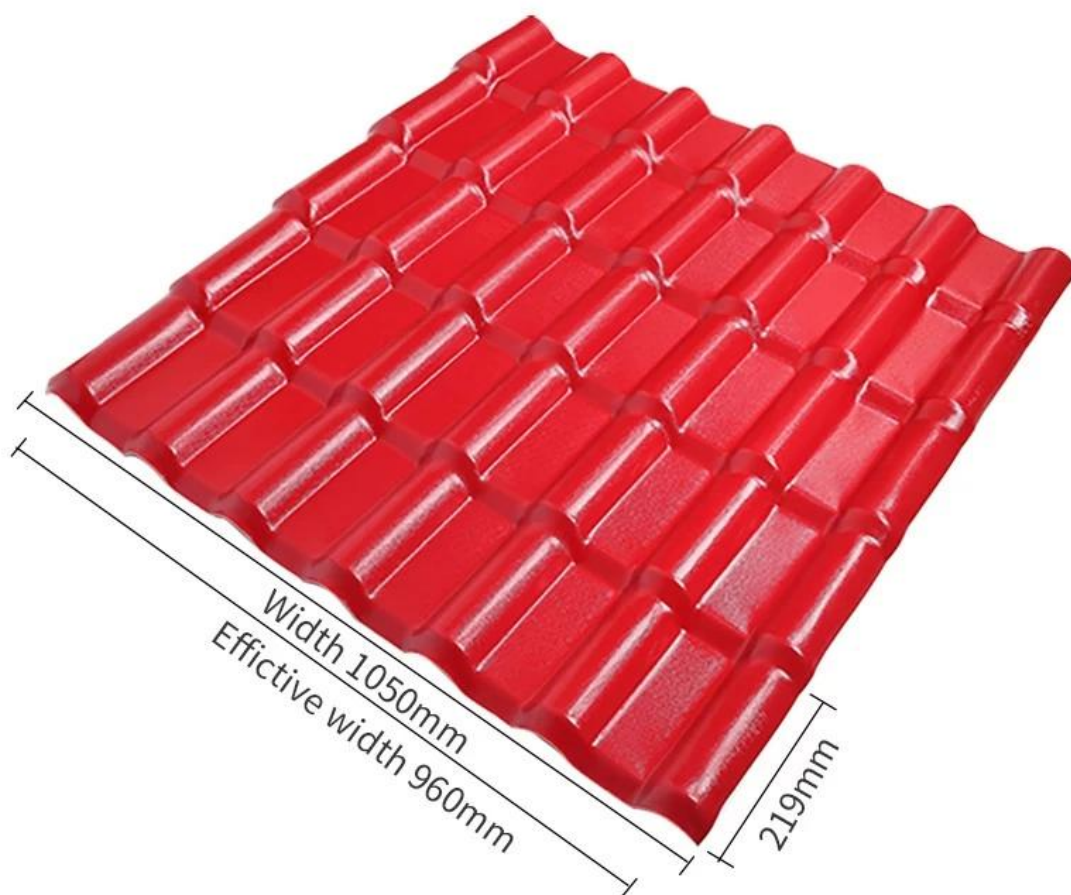

Product show

Nosso ZXC [Folha de telhado de resina sintética](#) tem super resistência, garantia de 30 anos. Utiliza melhor resina como matéria-prima para garantir maior tenacidade e maior vida útil. A superfície é brilhante como um espelho. Não contém amianto e elementos radioativos, é reciclável e atende totalmente aos requisitos de proteção ambiental verde. Plantas de alta qualidade, fábricas de aço, armazéns, mercado agrícola, acesso ao mercado, galpões e outros materiais de cobertura de alta qualidade.

ASA SYNTHETIC RESIN ROOFING TILES

Scenic areas and the pastoral farmhouse use the most roofing tiles.

Nome do Produto	Telha de Resina Sintética
Marca	ZXC
Lugar de origem	Cidade de Foshan, província de Guangdong, China (continente)
Material	Copolímero de acrilato de acrilonitrila estireno, cloreto de polivinila, pó de cálcio, outros materiais químicos
Garantia	25 anos
Certificação	ISO9001/SGS/CE
Prazo de entrega	1x20GP por 6 dias, 1x40GP por 7 dias
Comprimento da seção	219mm
Largura total	1050mm
Largura efetiva	960mm
Grossura	2,3 mm / 2,5 mm / 2,8 mm / 3,0 mm
Comprimento	Deve ser um múltiplo da seção
Espaçamento de onda	160mm
Altura da onda	30mm

Clique [Folha de telhado de PVC ASA por atacado](#) aprender mais

Name: synthetic resin

Model:1050mm

Material: synthetic resin

Origin: Foshan, Guangdong

Thickness: 2.5-3.0mm

Applicable scenarios: villa roofs, tourist attractions, rural transformation