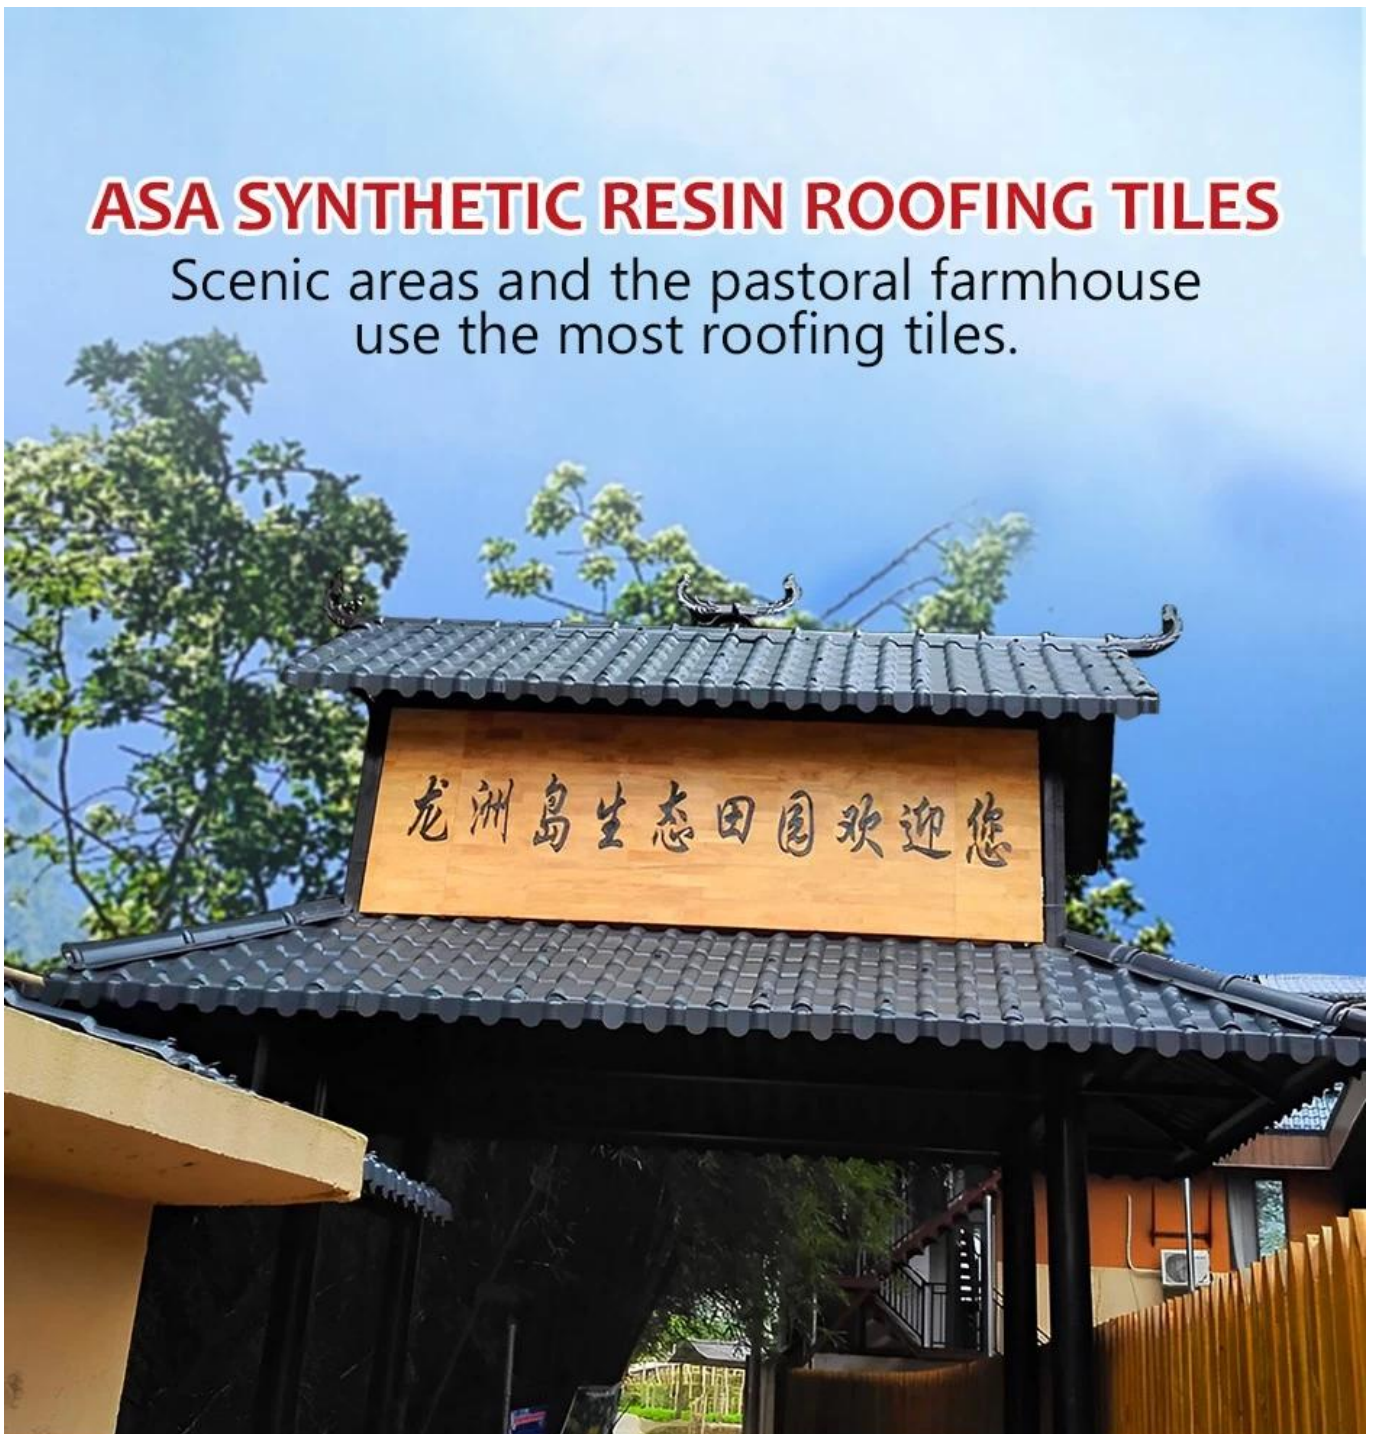

Product show

Nosso ZXC [Folha de telhado de resina sintética](#) tem super resistência, garantia de 30 anos. Utiliza melhor resina como matéria-prima para garantir maior tenacidade e maior vida útil. A superfície é brilhante como um espelho. Não contém amianto e elementos radioativos, é reciclável e atende totalmente aos requisitos de proteção ambiental verde. Plantas de alta qualidade, fábricas de aço, armazéns, mercado agrícola, acesso ao mercado, galpões e outros materiais de cobertura de alta qualidade.

ASA SYNTHETIC RESIN ROOFING TILES

Scenic areas and the pastoral farmhouse use the most roofing tiles.

Nome do Produto	Telha de Resina Sintética
Marca	ZXC
Lugar de origem	Cidade de Foshan, província de Guangdong, China (continente)
Material	Copolímero de acrilato de acrilonitrila estireno, cloreto de polivinila, pó de cálcio, outros materiais químicos
Garantia	25 anos
Certificação	ISO9001/SGS/CE
Prazo de entrega	1x20GP por 6 dias, 1x40GP por 7 dias
Comprimento da seção	219mm
Largura total	1050mm
Largura efetiva	960mm
Grossura	2,3 mm / 2,5 mm / 2,8 mm / 3,0 mm
Comprimento	Deve ser um múltiplo da seção
Espaçamento de onda	160mm
Altura da onda	30mm