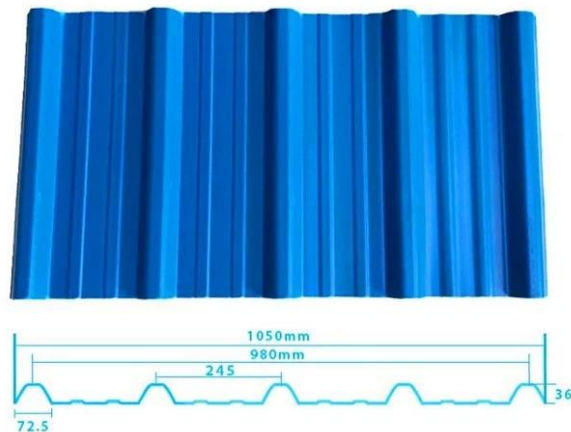

Product show

Design □ estilo espanhol

Cor durar: 10 anos sem desbotamento

Comprimento: Personalizado

Espessura: 1,8 mm, 2,0 mm □ 2,2mm □2,5 mm, 2,8 mm, 3,0 mm

Largura geral: 1130mm

Largura efetiva: 1000/1050mm

Espaçamento de Purlin: 660mm

Camadas: 3 camadas

Superfície □ em relevo/superfície suavizada

Carrying capacity

Flame retardant

Not Conduct Electricity

Corrosion Resistance

White

Green

Blue

Yellow

More Types

1130 corrugaetd sheets

1130 trapezoidal sheets

900 high wave

980 high wave