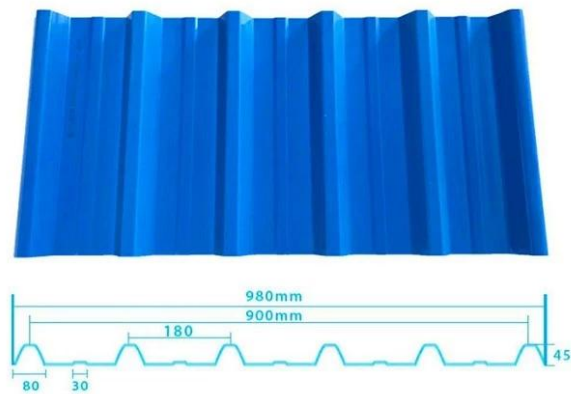

Product show

Design □ estilo espanhol

Cor durar: 10 anos sem desbotamento

Comprimento: Personalizado

Espessura: 1,8 mm, 2,0 mm □ 2,2mm □2,5 mm, 2,8 mm, 3,0 mm

Largura geral: 1130mm

Largura efetiva: 1000/1050mm

Espaçamento de Purlin: 660mm

Camadas: 3 camadas

Superfície □ em relevo/superfície suavizada

Carrying capacity

Flame retardant

Not Conduct Electricity

Corrosion Resistance

White

Green

Blue

Yellow

More Types

1130 corrugaetd sheets

1130 trapezoidal sheets

900 high wave

980 high wave

PVC accessories

ZXC New Material Technology Co., Ltd. Nossos produtos incluem folhas de PVC, telhado de resina sintética ASA, telhas FRP, calha, folhas de cobertura UPVC etc. Se o seu pedido Matches Nosso Tamanho do estoque Detalhes, podemos mais tempo de entrega. Bem - vindo, entre em contato conosco personalizado.