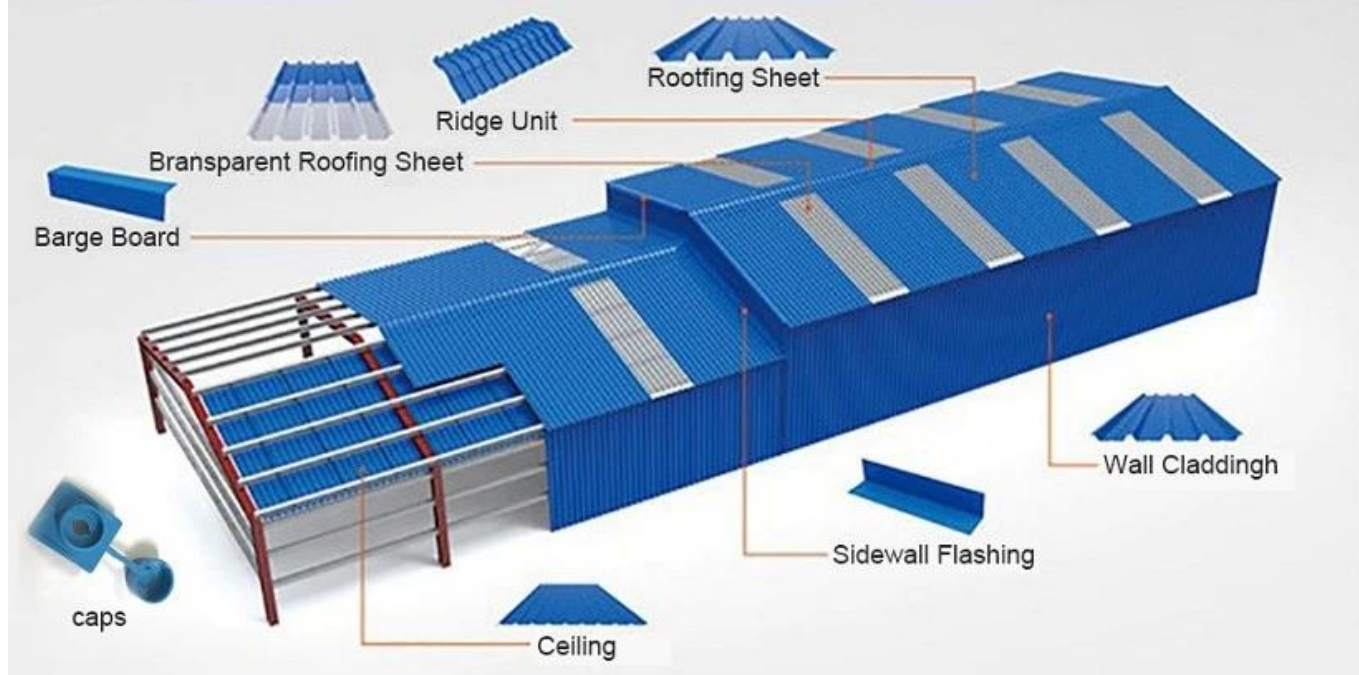

Espaçamento de Purlin: 660mm

Camadas: 3 camadas

Superfície □ em relevo/superfície suavizada

Carrying capacity

Flame retardant

Not Conduct Electricity

Corrosion Resistance

White

Green

Blue

Yellow

More Types

1130 corrugaetd sheets

1130 trapezoidal sheets

900 high wave

980 high wave

PVC accessories

ZXC New Material Technology Co., Ltd. Nossos produtos incluem folhas de PVC, telhado de resina sintética ASA, telhas FRP, calha, folhas de cobertura UPVC etc. Se o seu pedido Matches Nosso Tamanho do estoque Detalhes, podemos mais tempo de entrega. Bem - vindo, entre em contato conosco personalizado.