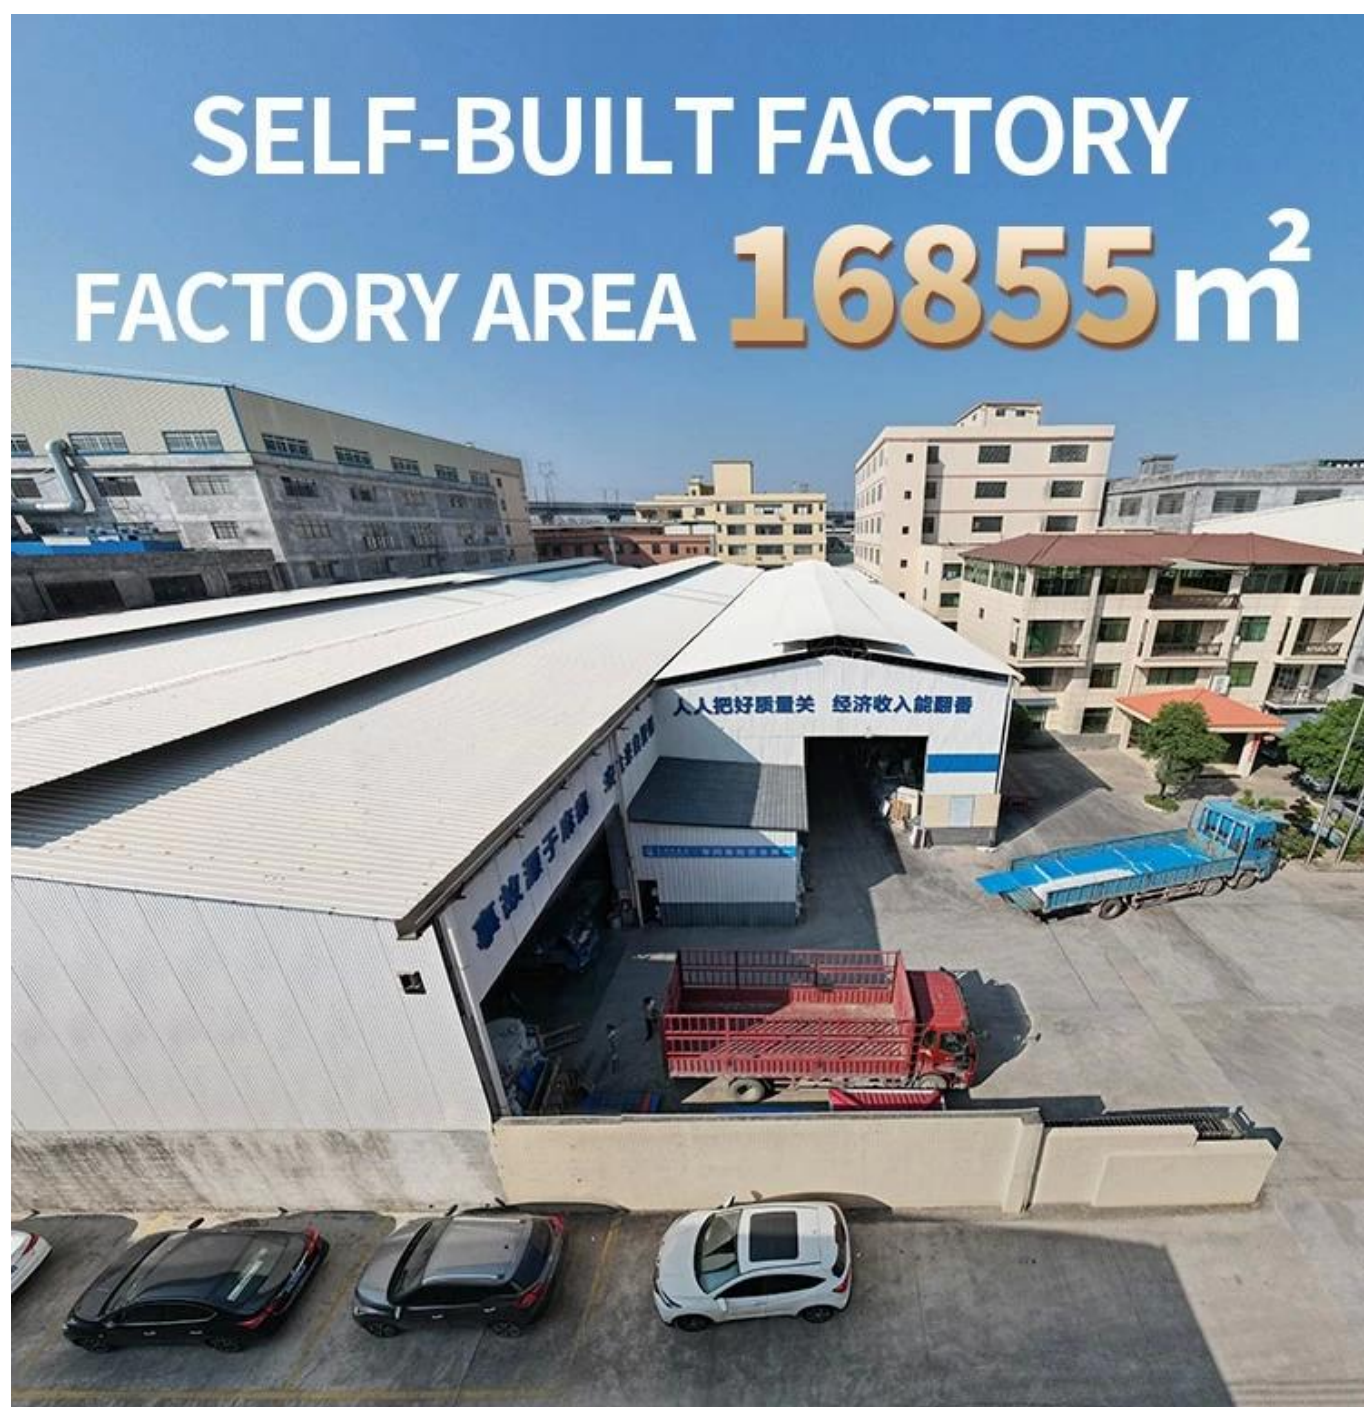

Product show

A telha de resina sintética Foshan ZXC ASA é um novo tipo de Material de cobertura produzido por tecnologia avançada de coextrusão e processo de moldagem especial usando resina de engenharia de intemperismo ultra-alto ASA.

ZXC China [fábrica de telhas compostas de resina](#) , nossos produtos podem ser aplicados em vilas, armazéns, casas de fazenda, etc.

15 YEARS RESIN ROOF TILE MANUFACTURER

ANNUAL OUTPUT **5913000 m²**

Nome do Produto	Telha de resina sintética
Marca	ZXC
Lugar de origem	Cidade de Foshan, província de Guangdong, China (continente)
Material	Copolímero de acrilonitrila estireno acrilato, cloreto de polivinila, pó de cálcio, outros materiais químicos
Garantia	25 anos
Certificação	ISO9001/GV/CE
Prazo de entrega	1x20GP por 6 dias, 1x40GP por 7 dias
Comprimento da seção	219 mm
Largura total	1050mm
Largura efetiva	960 mm
Grossura	2,3 mm / 2,5 mm / 2,8 mm / 3,0 mm
Comprimento	Deve ser um múltiplo da seção
Espaçamento de onda	160mm
Altura da onda	30mm