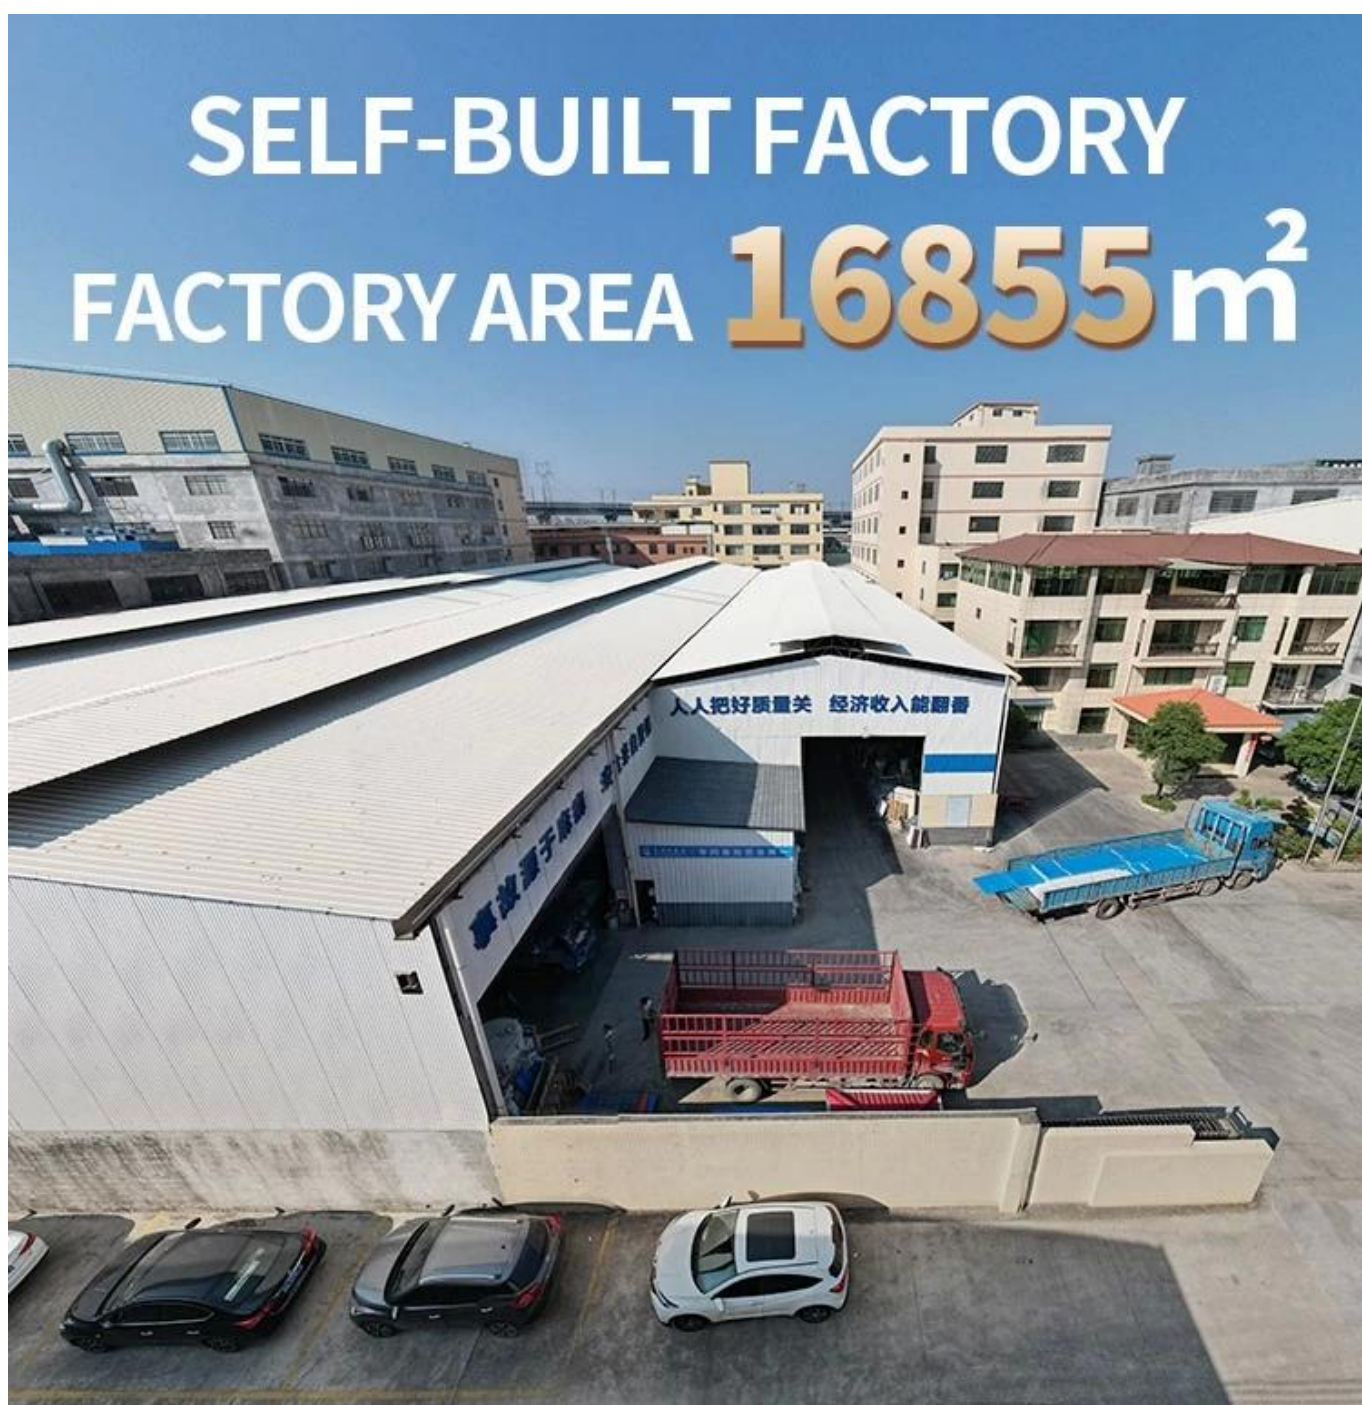

## Product show

A telha de resina sintética Foshan ZXC ASA é um novo tipo de Material de cobertura produzido por tecnologia avançada de coextrusão e processo de moldagem especial usando resina de engenharia de intemperismo ultra-alto ASA.

# 15 YEARS RESIN ROOF TILE MANUFACTURER

ANNUAL OUTPUT **5913000 m<sup>2</sup>**

<b>Nome do Produto</b>	<a href="#">telha de villa de resina sintética de qualidade</a>
<b>Marca</b>	ZXC
<b>Lugar de origem</b>	Cidade de Foshan, província de Guangdong, China (continente)
<b>Material</b>	Copolímero de acrilonitrila estireno acrilato, cloreto de polivinila, pó de cálcio, outros materiais químicos
<b>Garantia</b>	25 anos
<b>Certificação</b>	ISO9001/GV/CE
<b>Prazo de entrega</b>	1x20GP por 6 dias, 1x40GP por 7 dias
<b>Comprimento da seção</b>	219 mm
<b>Largura total</b>	1050 mm
<b>Largura efetiva</b>	960 mm
<b>Grossura</b>	2,3 mm / 2,5 mm / 2,8 mm / 3,0 mm
<b>Comprimento</b>	Deve ser um múltiplo da seção
<b>Espaçamento de onda</b>	160mm
<b>Altura da onda</b>	30mm