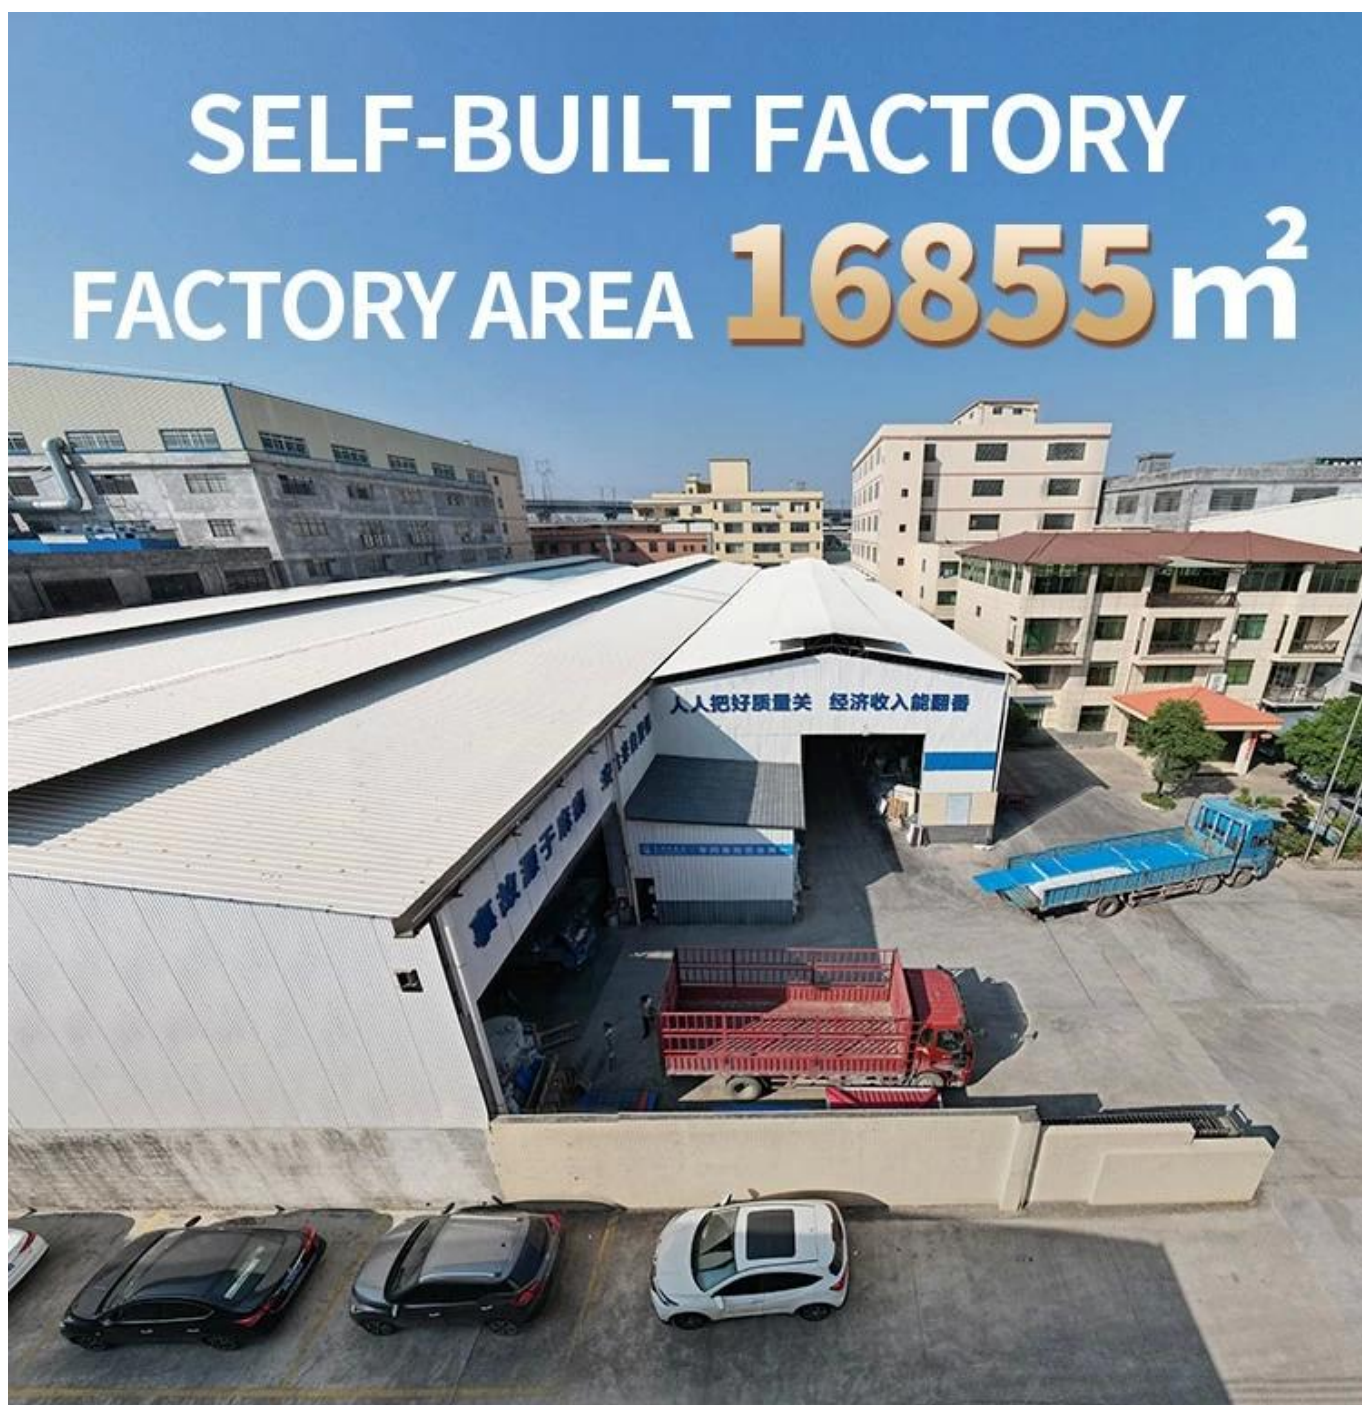

## Product show

A telha de resina sintética Foshan ZXC ASA é um novo tipo de Material de cobertura produzido por tecnologia avançada de coextrusão e processo de moldagem especial usando resina de engenharia de intemperismo ultra-alto ASA.

# 15 YEARS RESIN ROOF TILE MANUFACTURER

ANNUAL OUTPUT **5913000 m<sup>2</sup>**

Nome do Produto	<a href="#">telha isolada de resina sintética ASA</a>
Marca	ZXC
Lugar de origem	Cidade de Foshan, província de Guangdong, China (continente)
Material	Copolímero de acrilonitrila estireno acrilato, cloreto de polivinila, pó de cálcio, outros materiais químicos
Garantia	25 anos
Certificação	ISO9001/GV/CE
Prazo de entrega	1x20GP por 6 dias, 1x40GP por 7 dias
Comprimento da seção	219 mm
Largura total	1050 mm
Largura efetiva	960 mm
Grossura	2,3 mm / 2,5 mm / 2,8 mm / 3,0 mm
Comprimento	Deve ser um múltiplo da seção
Espaçamento de ondas	160mm
Altura da onda	30mm