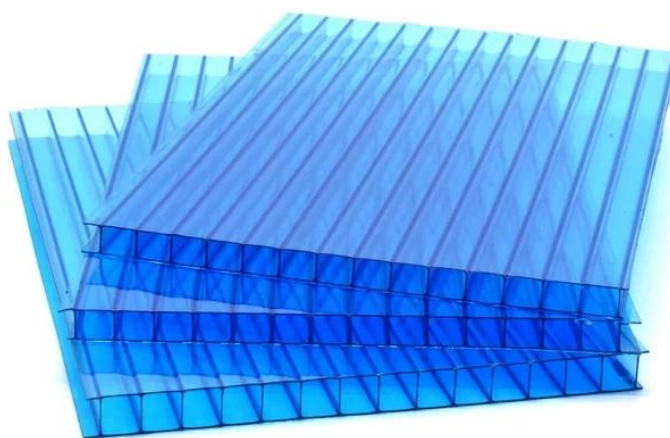

Product show

SUN Sheet

Nome do Produto:	Produtos de alta qualidade Instalação fácil e rápida Folha de sol para PC com desempenho à prova d'água
Aplicativo:	Casas verdes, clarabóias e assim por diante
Cor:	Branco transparente, azul, verde
Comprimento:	personalizado
Grossura:	3,0 mm, 6,0 mm, 8,0 mm
Largura total:	920mm
Largura efetiva:	840mm
Espaçamento entre purlins:	700~800mm
Superfície:	Superfície lisa
Matéria-prima:	PC chamado Bayer

Clique [Folha de sol para PC de desempenho à prova d'água atacado](#) aprender mais

Our Factory

Zhongxingcheng New Material Co., Ltd. está localizado na cidade de Foshan, distrito de Nanhai, na China, é um fabricante especializado na produção de telha de resina sintética ASA, telha composta anticorrosiva APVC, telha anticorrosiva de PVC, pia de PVC, placa de PVC, transparente Folha de telhado FRP, PVC, telha transparente de PC.

Brand new material, good
plasticization, long service life

Recyclable material, reduced
toughness, many impurities,
easy to break

ASA surface thickness 0.1~0.15mm
does not foam and does not fall off

The thickness of the surface layer of
the film is 0.05~0.1mm, which is
easy to blister and fall off