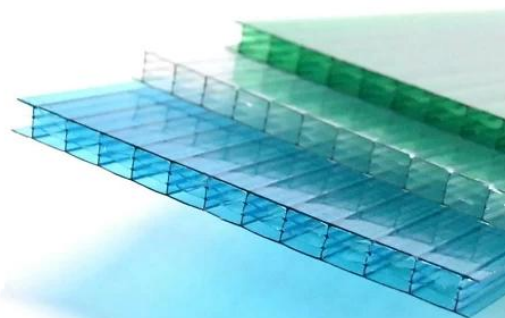

Product show

SUN Sheet

Nome do Produto:	Produtos de alta qualidade Instalação fácil e rápida Folha de sol para PC com desempenho à prova d'água
Aplicativo:	Casas verdes, clarabóias e assim por diante
Cor:	Branco transparente, azul, verde
Comprimento:	personalizado
Grossura:	3,0 mm, 6,0 mm, 8,0 mm
Largura total:	920mm
Largura efetiva:	840mm
Espaçamento entre purlins:	700~800mm
Superfície:	Superfície lisa
Matéria-prima:	PC chamado Bayer

Clique [Folha de sol para PC de desempenho à prova d'água atacado](#) aprender mais

Our Factory

Zhongxingcheng New Material Co., Ltd. está localizado na cidade de Foshan, distrito de Nanhai, na China, é um fabricante especializado na produção de telha de resina sintética ASA, telha composta anticorrosiva APVC, telha anticorrosiva de PVC, pia de PVC, placa de PVC, transparente Folha de telhado FRP, PVC, telha transparente de PC.

QUALIDADE, INOVAÇÃO, LUTA, GANHA-GANHA

temos 8 linhas de produção, cerca de 100 funcionários, cobrindo uma área de 15.000 metros quadrados.

Factory display

9 production lines

Raw material warehouse

Product comparison

Brand new material, good
plasticization, long service life

Recyclable material, reduced
toughness, many impurities,
easy to break

ASA surface thickness 0.1~0.15mm
does not foam and does not fall off

The thickness of the surface layer of
the film is 0.05~0.1mm, which is
easy to blister and fall off