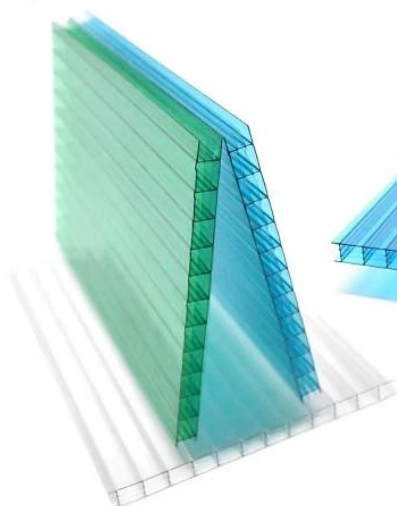

Product show

SUN Sheet

Nome do Produto:	Produtos de alta qualidade Instalação fácil e rápida Folha de sol para PC com desempenho à prova d'água
Aplicativo:	Casas verdes, clarabóias e assim por diante
Cor:	Branco transparente, azul, verde
Comprimento:	personalizado
Grossura:	3,0 mm, 6,0 mm, 8,0 mm
Largura total:	920mm
Largura efetiva:	840mm
Espaçamento entre purlins:	700~800mm
Superfície:	Superfície lisa
Matéria-prima:	PC chamado Bayer

Clique [Folha de sol para PC de desempenho à prova d'água atacado](#) aprender mais

Our Factory

Zhongxingcheng New Material Co., Ltd. está localizado na cidade de Foshan, distrito de Nanhai, na China, é um fabricante especializado na produção de telha de resina sintética ASA, telha composta anticorrosiva APVC, telha anticorrosiva de PVC, pia de PVC, placa de PVC, transparente Folha de telhado FRP, PVC, telha transparente de PC.

QUALIDADE, INOVAÇÃO, LUTA, GANHA-GANHA

temos 8 linhas de produção, cerca de 100 funcionários, cobrindo uma área de 15.000 metros quadrados.

Factory display

9 production lines

Raw material warehouse

Product comparison