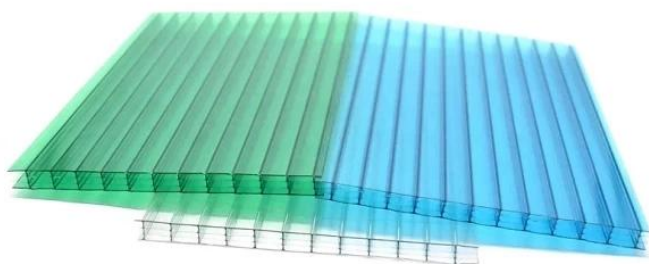

Product show

SUN Sheet

Nome do Produto:	Produtos de alta qualidade Instalação fácil e rápida Folha de sol para PC com desempenho à prova d'água
Aplicativo:	Casas verdes, clarabóias e assim por diante
Cor:	Branco transparente, azul, verde
Comprimento:	personalizado
Grossura:	3,0 mm, 6,0 mm, 8,0 mm
Largura total:	920mm
Largura efetiva:	840mm
Espaçamento entre purlins:	700~800mm
Superfície:	Superfície lisa
Matéria-prima:	PC chamado Bayer

Clique [Folha de sol para PC de desempenho à prova d'água atacado](#) aprender mais

Our Factory

Zhongxingcheng New Material Co., Ltd. está localizado na cidade de Foshan, distrito de Nanhai, na China, é um fabricante especializado na produção de telha de resina sintética ASA, telha composta anticorrosiva APVC, telha anticorrosiva de PVC, pia de PVC, placa de PVC, transparente Folha de telhado FRP, PVC, telha transparente de PC.

Brand new material, good
plasticization, long service life

Recyclable material, reduced
toughness, many impurities,
easy to break

ASA surface thickness 0.1~0.15mm
does not foam and does not fall off

The thickness of the surface layer of
the film is 0.05~0.1mm, which is
easy to blister and fall off