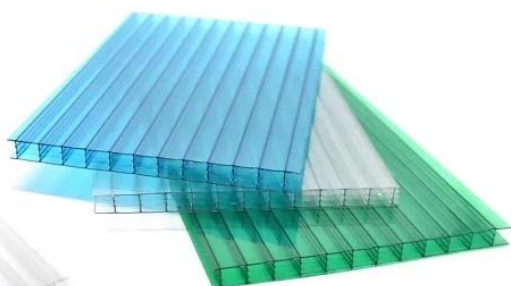

Product show

SUN Sheet

Nome do Produto:	Produtos de alta qualidade Instalação fácil e rápida Folha de sol para PC com desempenho à prova d'água
Aplicativo:	Casas verdes, clarabóias e assim por diante
Cor:	Branco transparente, azul, verde
Comprimento:	personalizado
Grossura:	3,0 mm, 6,0 mm, 8,0 mm
Largura total:	920mm
Largura efetiva:	840mm
Espaçamento entre purlins:	700~800mm
Superfície:	Superfície lisa
Matéria-prima:	PC chamado Bayer

Clique [Folha de sol para PC de desempenho à prova d'água atacado](#) aprender mais

Our Factory

Zhongxingcheng New Material Co., Ltd. está localizado na cidade de Foshan, distrito de Nanhai, na China, é um fabricante especializado na produção de telha de resina sintética ASA, telha composta anticorrosiva APVC, telha anticorrosiva de PVC, pia de PVC, placa de PVC, transparente Folha de telhado FRP, PVC, telha transparente de PC.

Brand new material, good
plasticization, long service life

Recyclable material, reduced
toughness, many impurities,
easy to break

ASA surface thickness 0.1~0.15mm
does not foam and does not fall off

The thickness of the surface layer of
the film is 0.05~0.1mm, which is
easy to blister and fall off