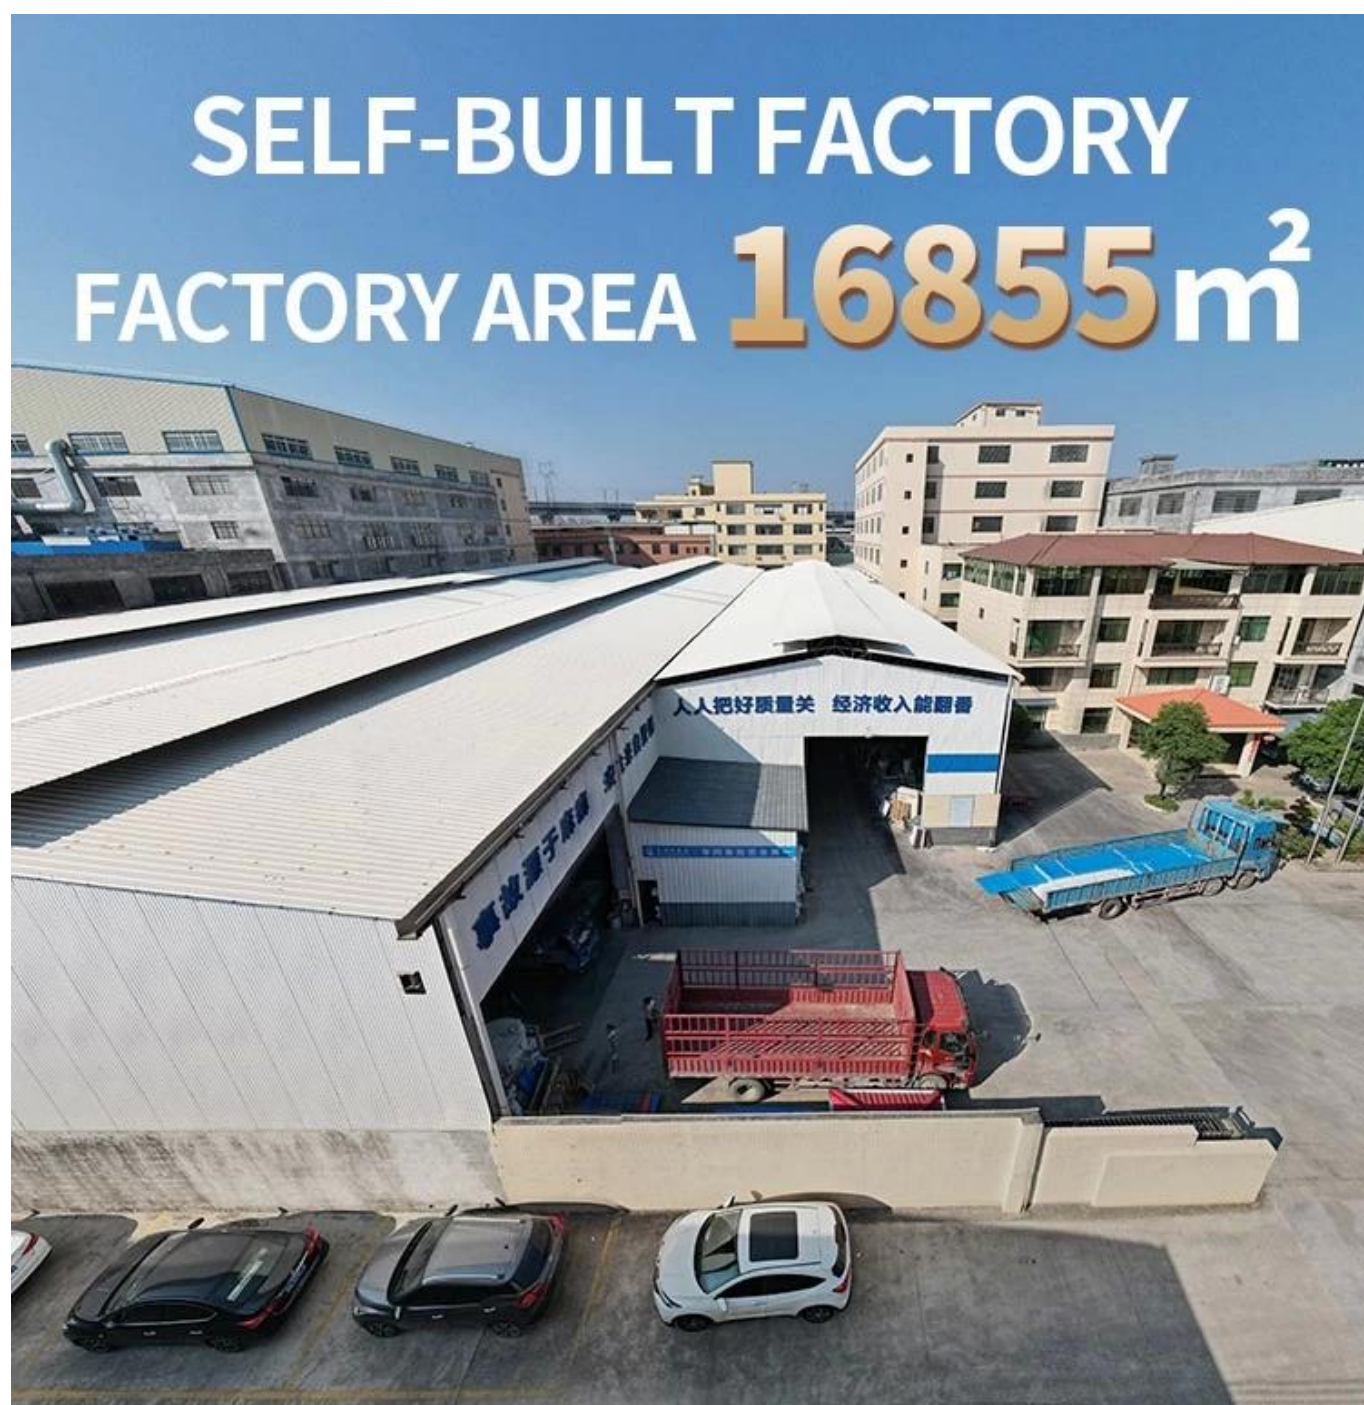

Product show

A telha de resina sintética Foshan ZXC ASA é um novo tipo de Material de cobertura produzido por tecnologia avançada de coextrusão e processo de moldagem especial usando resina de engenharia de intemperismo ultra-alto ASA.

ZXC ASA resina sintética plástico pvc telha fábrica, fornece cor duradoura [telhas de resina sintética à prova de fogo](#) , telhas plásticas, telhados industriais em pvc.