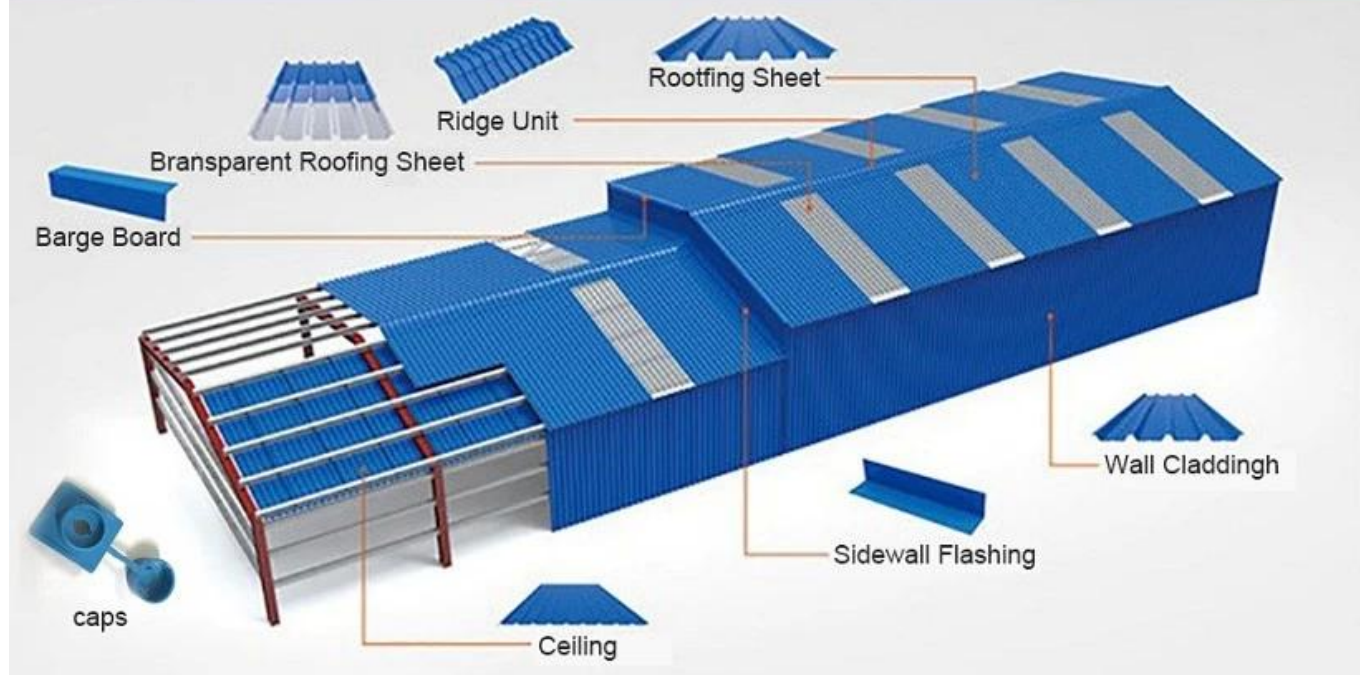

Espaçamento entre terças: 660 mm

Camadas: 3 camadas

Superfície: Em relevo/Superfície lisa

Carrying capacity

Flame retardant

Not Conduct Electricity

Corrosion Resistance

White

Green

Blue

Yellow

More Types

1130 corrugaetd sheets

1130 trapezoidal sheets

900 high wave

980 high wave

PVC accessories

ZXC New Material Technology Co., Ltda. Nossos produtos incluem folhas de PVC, telha de resina sintética ASA, telhas de FRP, calha, telhas de upvc etc. Com os detalhes do tamanho do nosso estoque, podemos acelerar o tempo de entrega. Bem-vindo Contate-nos Personalizado. ([telha de pvc asa personalizada](#))