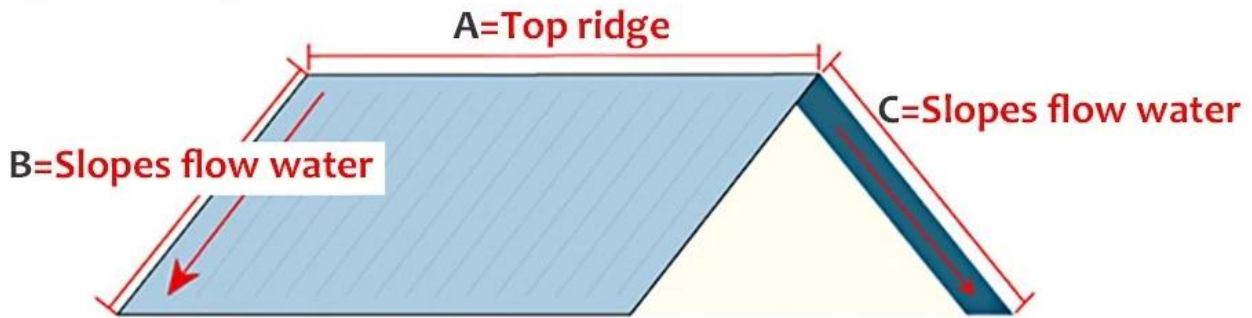

Dimensional measurement method

both sides

1. Measure the dimension of the **A** top ridge.
2. Measure the dimensions of **B**
3. Measure the dimensions of **C**

Measure all the dimensions (don't forget the eaves)