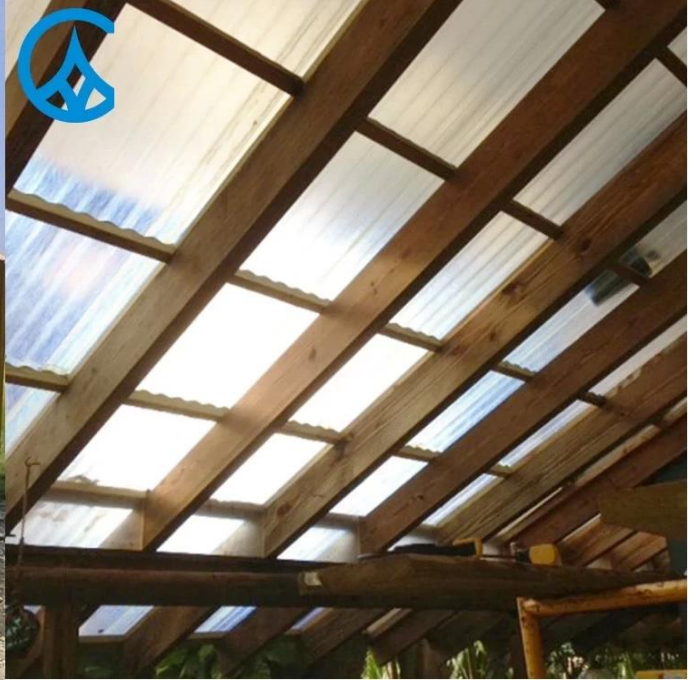

Product show

Nome do Produto:	Telhado PC transparente
Aplicativo:	Casas verdes, clarabóias e assim por diante
Cor:	Branco transparente, azul, verde
Comprimento:	personalizado
Grossura:	1mm, 1,2mm, 1,5mm, 2,0mm
Largura total:	920mm
Largura efetiva:	840mm
Espaçamento entre purlins:	700~800mm
Superfície:	Superfície lisa
Matéria-prima:	PC chamado Bayer