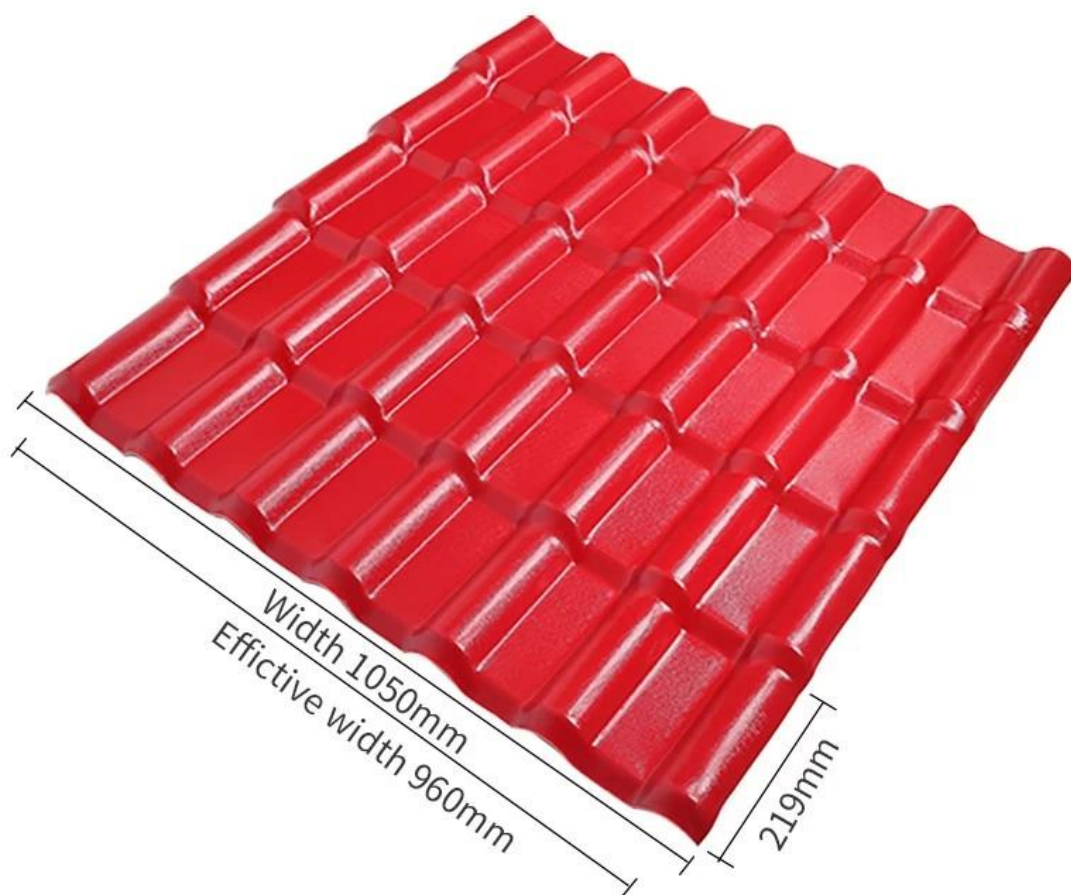

Product show

Os produtos produzidos pela ZXC [Fábrica de telhas de resina sintética ASA](#) têm super resistência, garantia de 30 anos. Utiliza melhor resina como matéria-prima para garantir maior tenacidade e maior vida útil. A superfície é brilhante como um espelho. Não contém amianto e elementos radioativos, é reciclável e atende totalmente aos requisitos de proteção ambiental ecológica. Plantas de alta qualidade, fábricas de aço, armazéns, mercado agrícola, acesso ao mercado, galpões e outros materiais de cobertura de alta qualidade.

ASA SYNTHETIC RESIN ROOFING TILES

Scenic areas and the pastoral farmhouse use the most roofing tiles.

Nome do Produto	Telha de Resina Sintética
Marca	ZXC
Lugar de origem	Cidade de Foshan, província de Guangdong, China (continente)
Material	Copolímero de acrilato de acrilonitrila estireno, cloreto de polivinila, pó de cálcio, outros materiais químicos
Garantia	25 anos
Certificação	ISO9001/SGS/CE
Prazo de entrega	1x20GP por 6 dias, 1x40GP por 7 dias
Comprimento da seção	219mm
Largura total	1050mm
Largura efetiva	960mm
Grossura	2,3 mm / 2,5 mm / 2,8 mm / 3,0 mm
Comprimento	Deve ser um múltiplo da seção
Espaçamento de onda	160mm
Altura da onda	30mm

Clique [China fábrica de telhas de resina sintética](#) aprender mais

Name: synthetic resin

Model:1050mm

Material: synthetic resin

Origin: Foshan, Guangdong

Thickness: 2.5-3.0mm

Applicable scenarios: villa roofs, tourist attractions, rural transformation