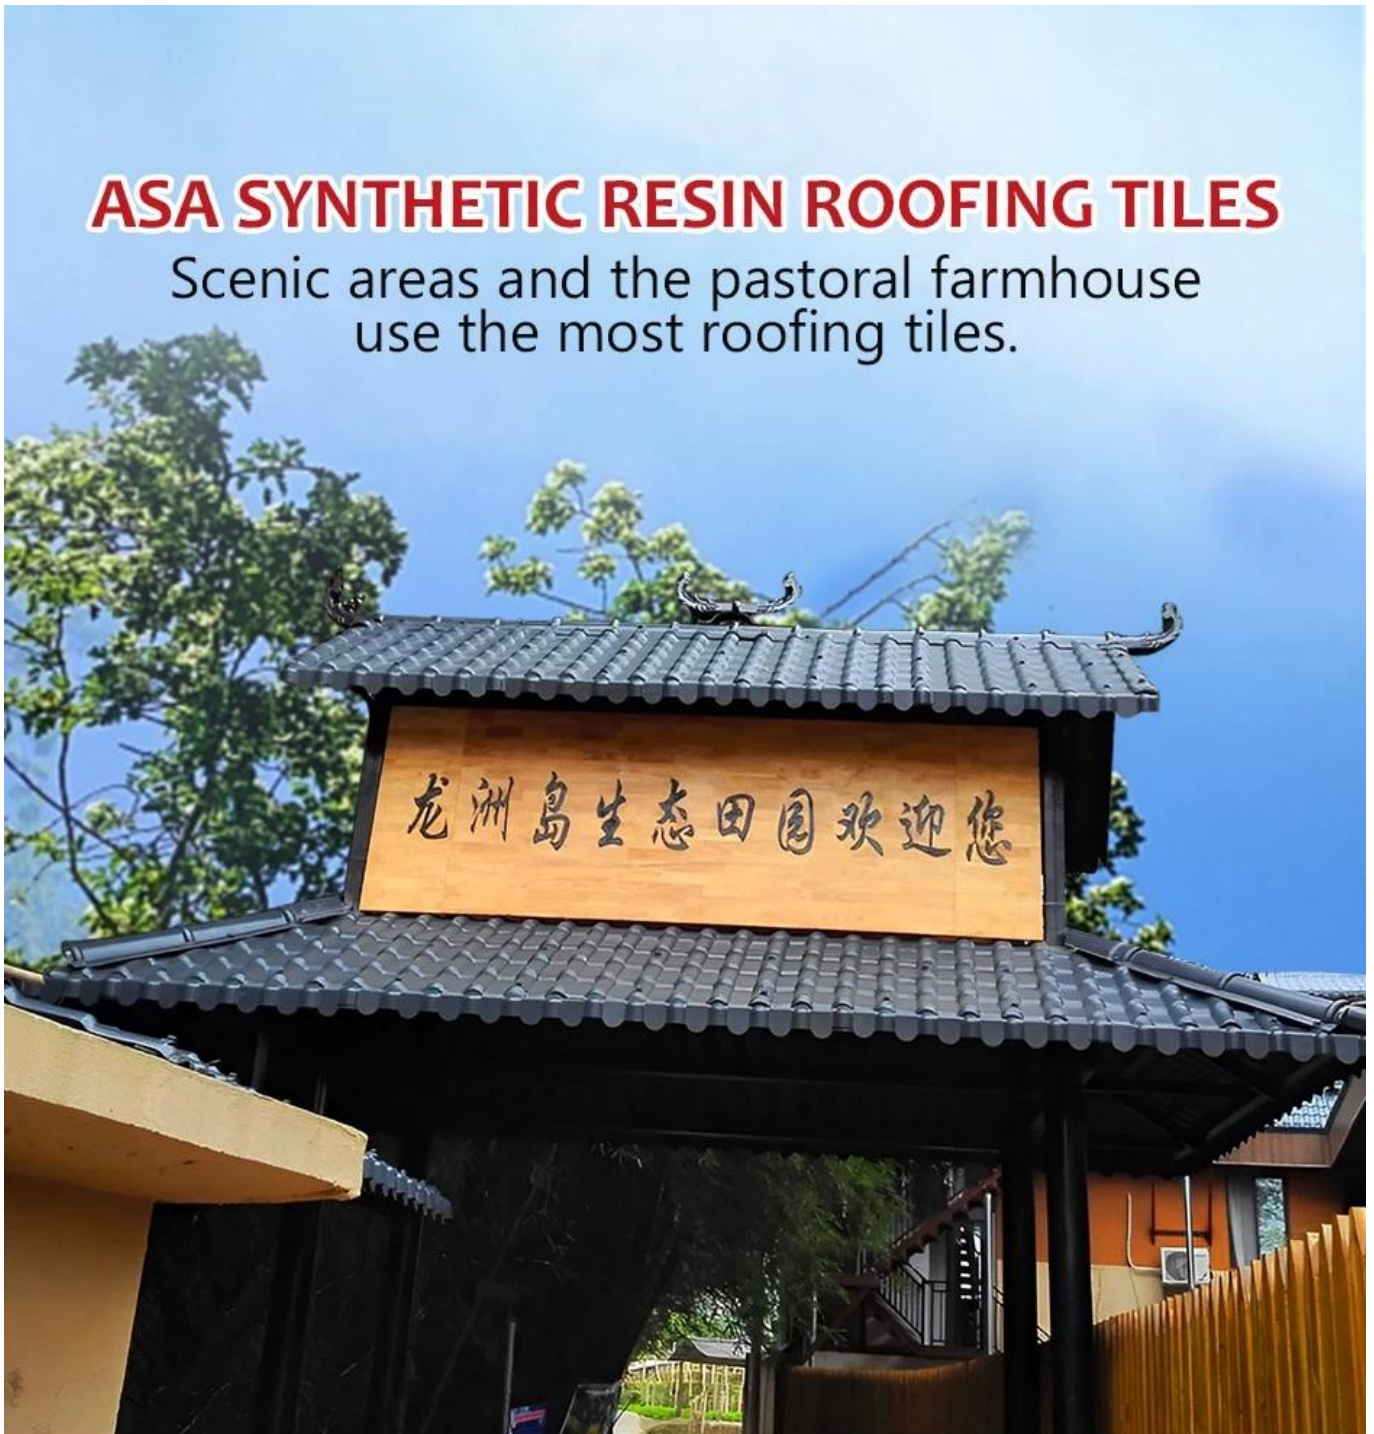

Product show

Os produtos produzidos pela ZXC [Fábrica de telhas de resina sintética ASA](#) têm super resistência, garantia de 30 anos. Utiliza melhor resina como matéria-prima para garantir maior tenacidade e maior vida útil. A superfície é brilhante como um espelho. Não contém amianto e elementos radioativos, é reciclável e atende totalmente aos requisitos de proteção ambiental ecológica. Plantas de alta qualidade, fábricas de aço, armazéns, mercado agrícola, acesso ao mercado, galpões e outros materiais de cobertura de alta qualidade.

ASA SYNTHETIC RESIN ROOFING TILES

Scenic areas and the pastoral farmhouse use the most roofing tiles.

Nome do Produto	Telha de Resina Sintética
Marca	ZXC
Lugar de origem	Cidade de Foshan, província de Guangdong, China (continente)
Material	Copolímero de acrilato de acrilonitrila estireno, cloreto de polivinila, pó de cálcio, outros materiais químicos
Garantia	25 anos
Certificação	ISO9001/SGS/CE
Prazo de entrega	1x20GP por 6 dias, 1x40GP por 7 dias
Comprimento da seção	219mm
Largura total	1050mm
Largura efetiva	960mm
Grossura	2,3 mm / 2,5 mm / 2,8 mm / 3,0 mm
Comprimento	Deve ser um múltiplo da seção
Espaçamento de onda	160mm
Altura da onda	30mm