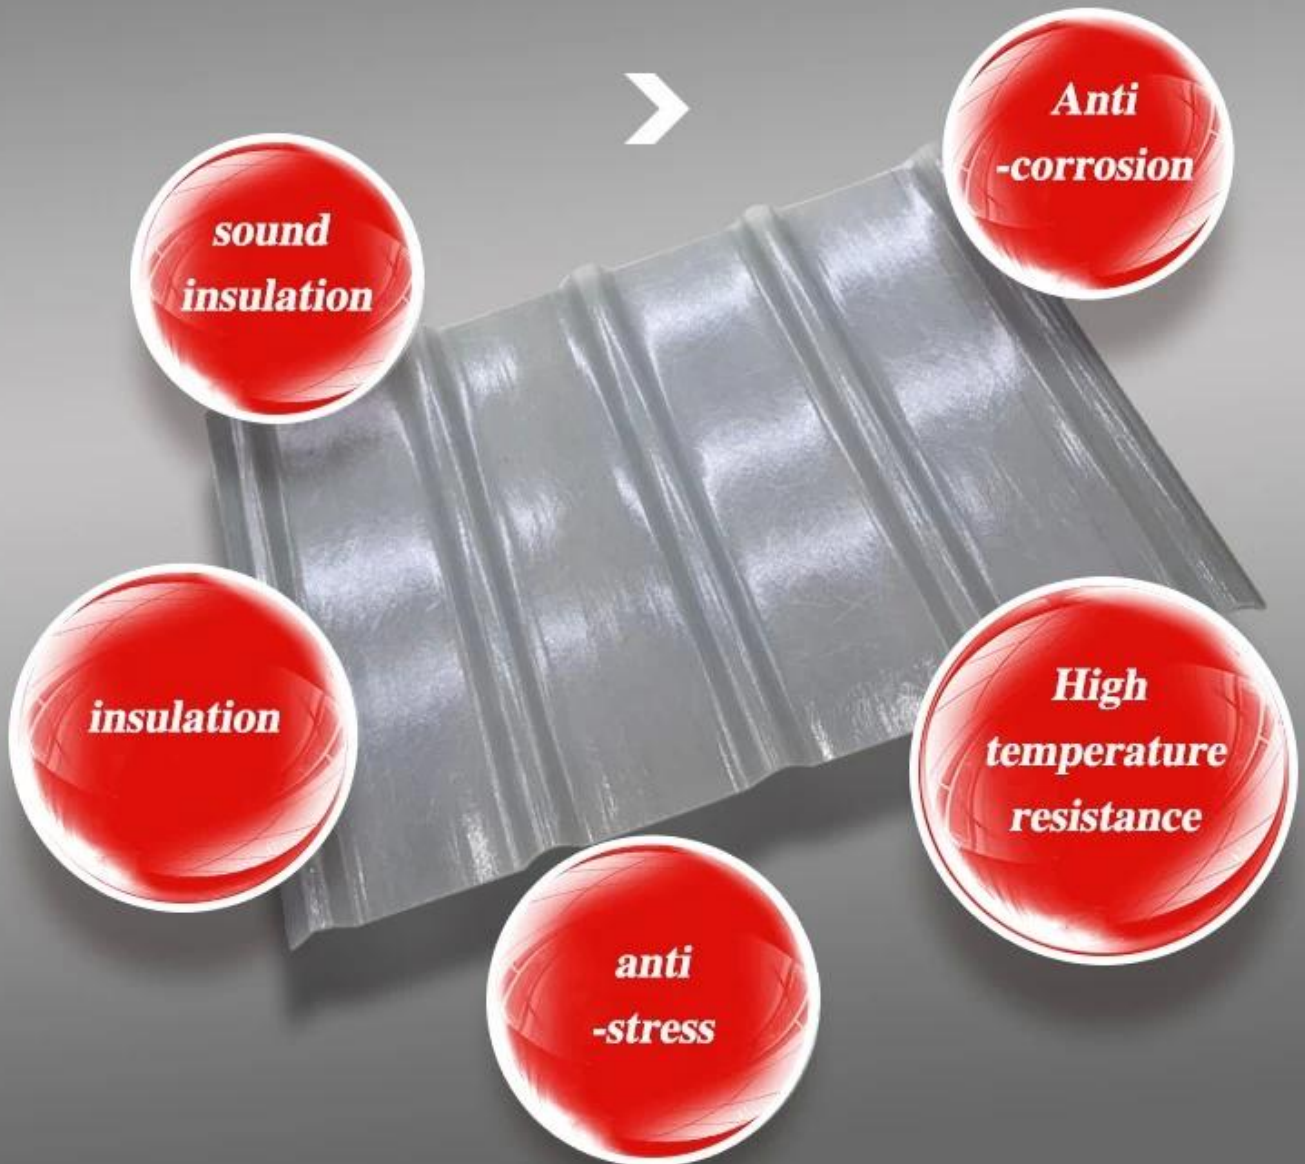

## Product show

**Excelente desempenho anticorrosivo:** Os produtos resistem a vários ácidos, álcalis e peróxidos, especialmente indicados para aplicação em áreas costeiras e locais corrosivos.

**Transmissão de luz superior:** É entre 60-85%. A luz através da folha de iluminação FRP se espalha e é suave. Não formará uma faixa de luz para tornar o interior mais brilhante.

# SIX REASONS TO CHOOSE US

“

Iron tiles can be directly covered

*sound  
insulation*

*Anti  
-corrosion*

*insulation*

*High  
temperature  
resistance*

*anti  
-stress*