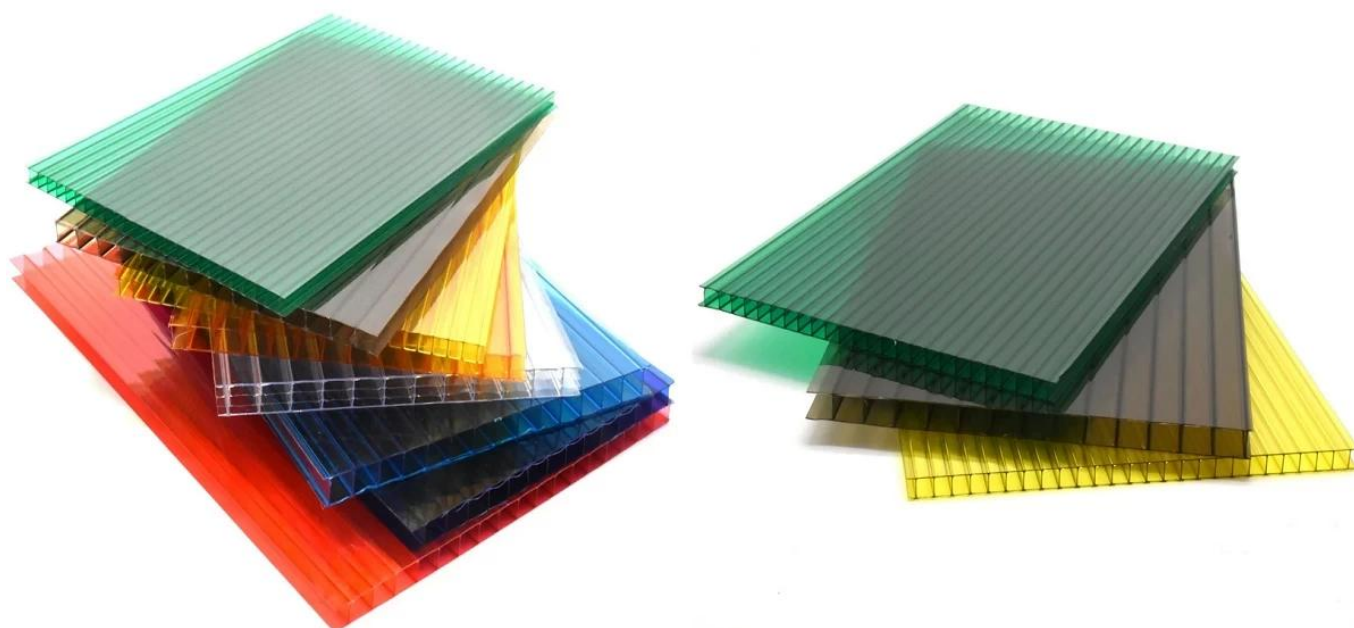

# Product show

**SUN Sheet**

Nome do Produto:	Folha de placa de sol oca para PC excelente exportador de resistência às intempéries da China
Aplicativo:	Casas verdes, clarabóias e assim por diante
Cor:	Branco transparente, azul, verde
Comprimento:	personalizado
Grossura:	3,0 mm, 6,0 mm, 8,0 mm
Largura total:	920mm
Largura efetiva:	840mm
Espaçamento entre purlins:	700~800mm
Superfície:	Superfície lisa
Matéria-prima:	PC chamado Bayer

Clique [fabricante de folha de placa solar oca pc](#) aprender mais

Our Factory

Zhongxingcheng New Material Co., Ltd. está localizado na cidade de Foshan, distrito de Nanhai, na China, é um fabricante especializado na produção de telha de resina sintética ASA, telha composta anticorrosiva APVC, telha anticorrosiva de PVC, pia de PVC, placa de PVC, transparente Folha de telhado FRP, PVC, telha transparente de PC.

# Product comparison

Learn all about our products

Dacheng resin roofing tile

Recyclable resin roofing tiles

Brand new raw materials imported  
bright color, long service life  
30~50 years

Recycled materials, dull color, easy  
to have black spots in appearance  
very short life.

Brand new material, good  
plasticization, long service life

Recyclable material, reduced  
toughness, many impurities,  
easy to break

ASA surface thickness 0.1~0.15mm  
does not foam and does not fall off