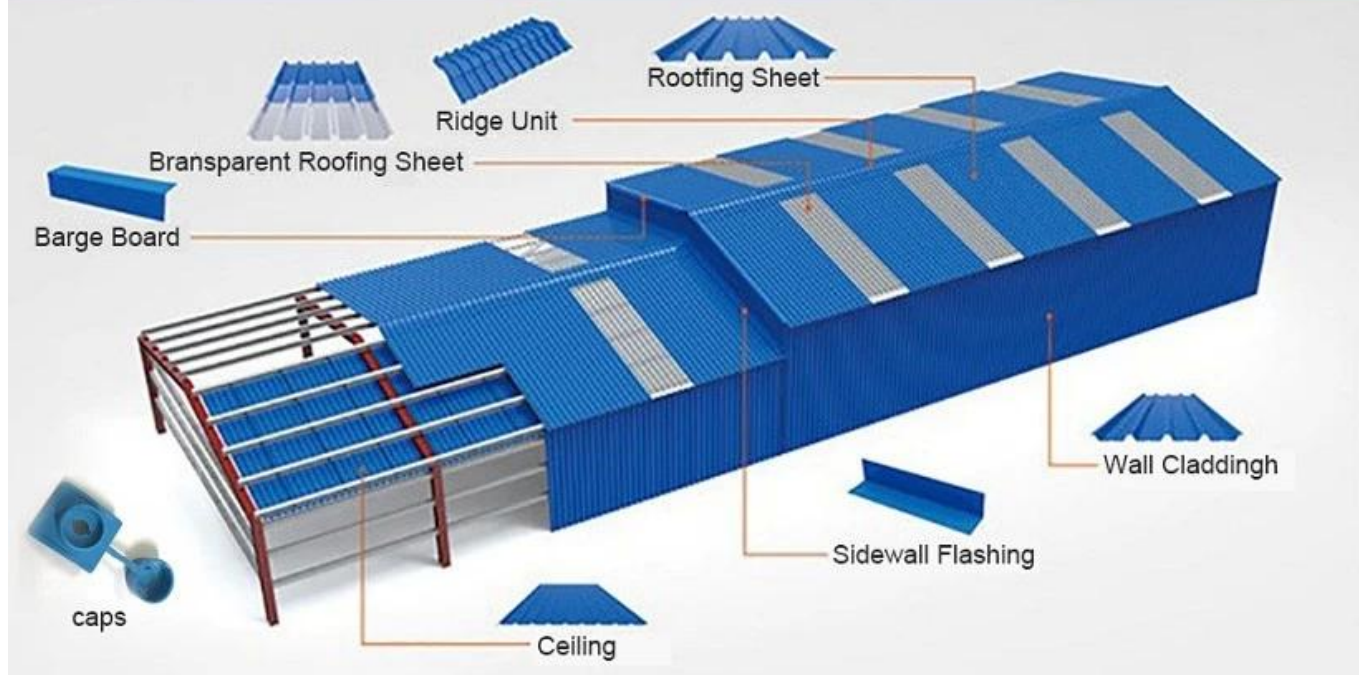

Product show

Design □ estilo espanhol
Cor durar: 10 anos sem desbotamento
Comprimento: Personalizado
Espessura: 1,8 mm, 2,0 mm □ 2,2mm □
2,5 mm, 2,8 mm, 3,0 mm
Largura geral: 1130mm
Largura efetiva: 1000/1050mm
Espaçamento de Purlin: 660mm
Camadas: 3 camadas
Superfície □ em relevo/superfície suavizada

More Types

1130 corrugaetd sheets

1130 trapezoidal sheets

900 high wave

980 high wave

PVC accessories

ZXC New Material Technology Co., Ltd. Nossos produtos incluem folhas de PVC, telhado de resina sintética ASA, telhas FRP, calha, folhas de cobertura UPVC etc. Se o seu pedido Matches Nosso Tamanho do estoque Detalhes, podemos mais tempo de entrega. Bem - vindo, entre em contato conosco personalizado.