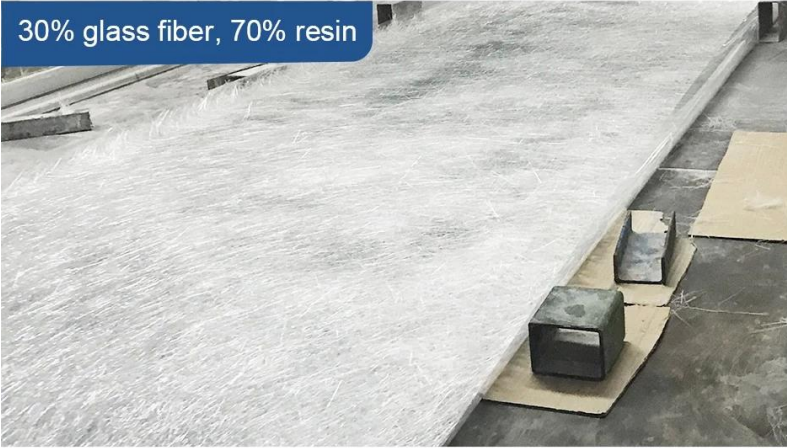

A corner of the workshop