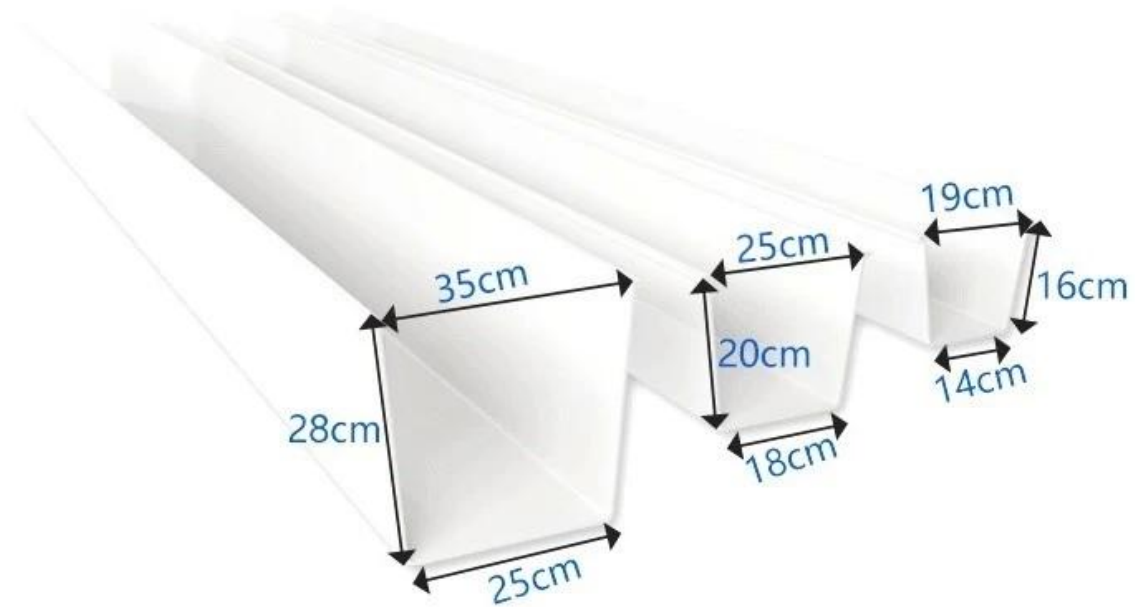

Trust comes from quality

Product Information

*Ang haba ng seksyong ito ay isang metro, ang pinakamahaba ay maaaring anim na metro

Pangalan ng Produkto	Pagtutukoy	Mga accessories
maliit na kanal	Base width 14cm, taas 16cm, lapad ng mukha 19cm, kapal 2.5mm	Drain seal drain seal flush joint corne
gitnang kanal	Base width 18cm, taas 20cm, lapad ng mukha 25cm, kapal 2.8mm	
malaking kanal	Base width 25cm, taas 28cm, lapad ng mukha 35cm, kapal 3.8mm	

I-click [pvc gutter wholesales china](#) para matuto pa

Accessories