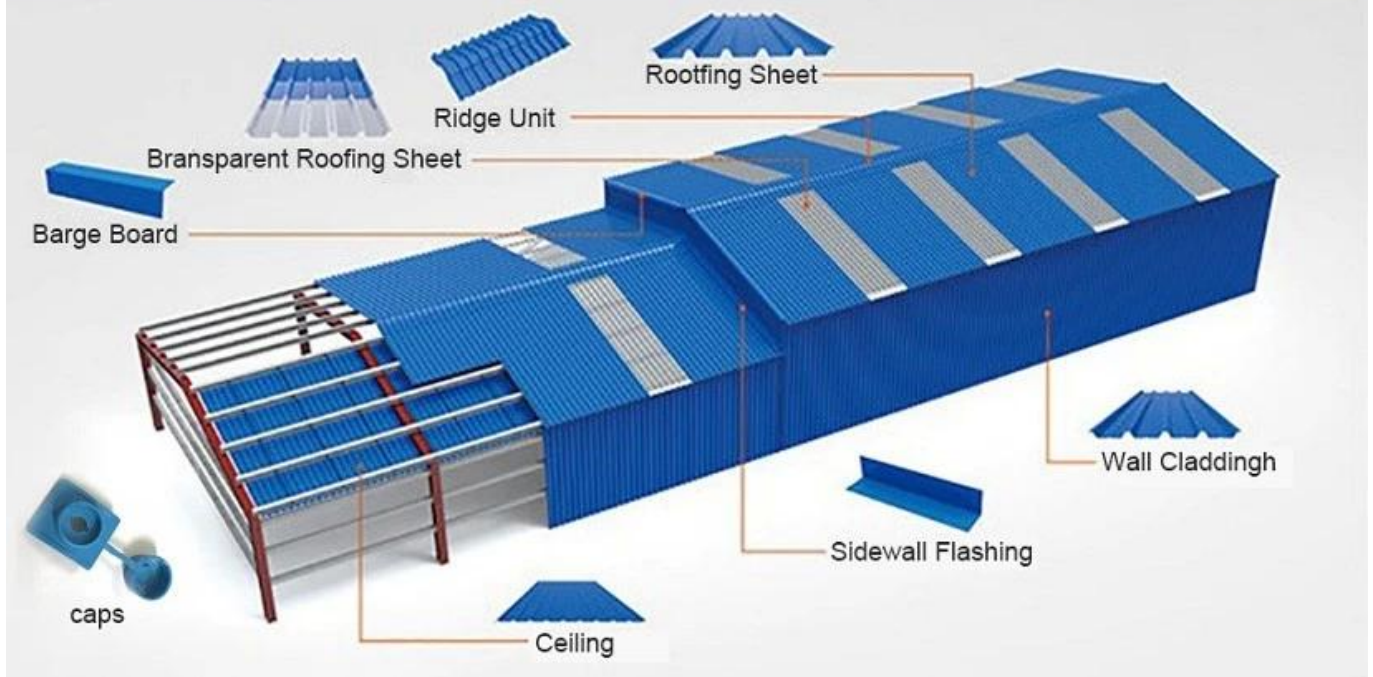

More Types

1130 corrugaetd sheets

1130 trapezoidal sheets

900 high wave

980 high wave

PVC accessories

ZXC New Material Technology Co., Ltd. Kasama sa aming mga produkto ang mga sheet ng PVC, ASA Synthetic Resin Roof Tile, FRP Roofing Tile, Gutter, UPVC Roofing Sheets atbp Kung ang iyong order ay tumutugmaS Ang aming mga detalye sa laki ng stock, maaari naming mas mabilis na oras ng paghahatid. Maligayang pagdating sa amin pasadya.