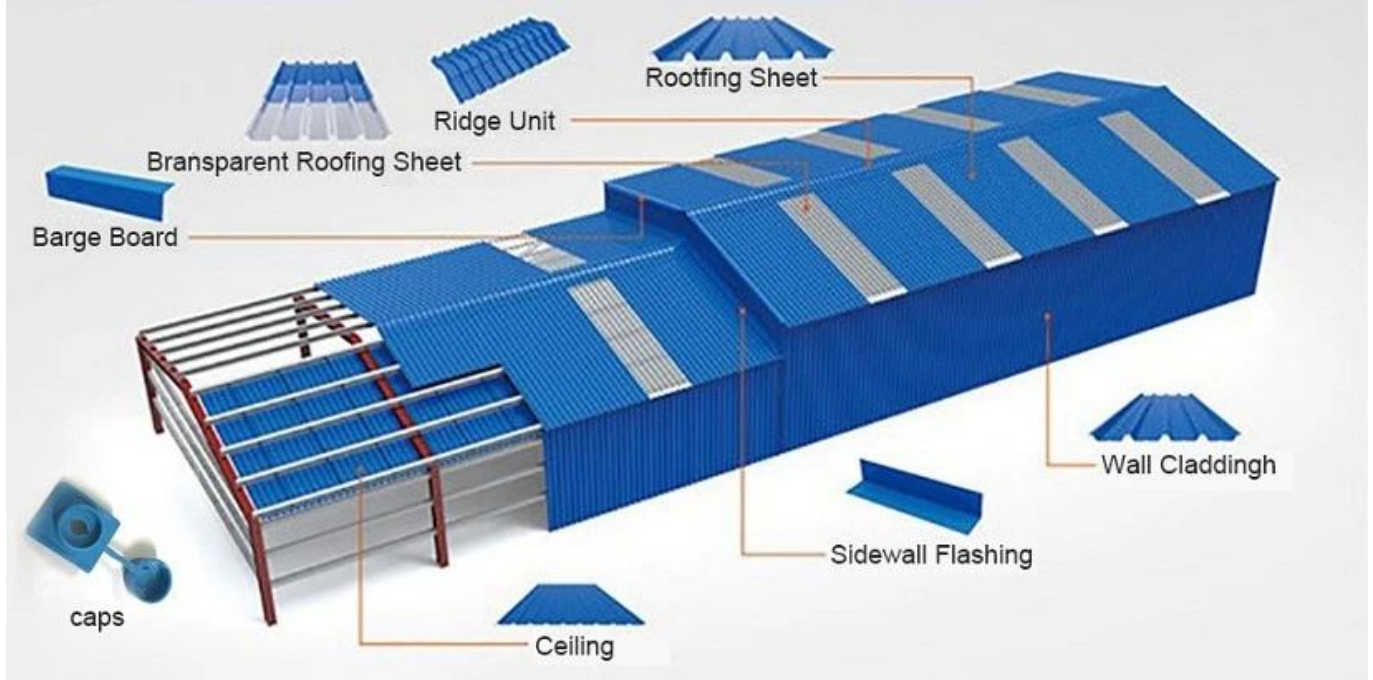

More Types

1130 corrugaetd sheets

1130 trapezoidal sheets

900 high wave

980 high wave

PVC accessories

ZXC New Material Technology Co., Ltd. Kasama sa aming mga produkto ang mga sheet ng PVC, ASA Synthetic Resin Roof Tile, FRP Roofing Tile, Gutter, UPVC Roofing Sheets atbp Kung ang iyong order ay tumutugmaS Ang aming mga detalye sa laki ng stock, maaari naming mas mabilis na oras ng paghahatid. Maligayang pagdating sa amin pasadya. ([PVC corrugated sheet tagagawa](#))