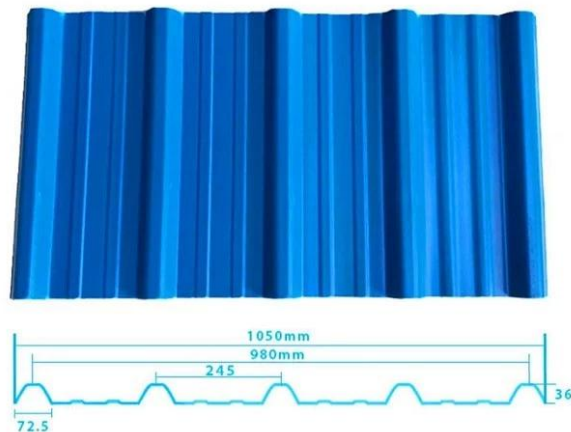

More Types

1130 corrugaetd sheets

1130 trapezoidal sheets

900 high wave

980 high wave

PVC accessories

ZXC New Material Technology Co., Ltd. Kasama sa aming mga produkto ang mga sheet ng PVC, ASA Synthetic Resin Roof Tile, FRP Roofing Tile, Gutter, UPVC Roofing Sheets atbp Kung ang iyong order ay tumutugmaS Ang aming mga detalye sa laki ng stock, maaari naming mas mabilis na oras ng paghahatid. Maligayang pagdating sa amin pasadya. ([PVC corrugated sheet tagagawa](#))