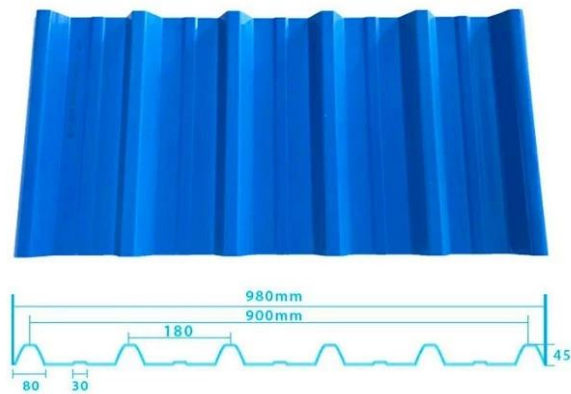

More Types

1130 corrugaetd sheets

1130 trapezoidal sheets

900 high wave

980 high wave

PVC accessories

ZXC New Material Technology Co., Ltd. Kasama sa aming mga produkto ang mga sheet ng PVC, ASA Synthetic Resin Roof Tile, FRP Roofing Tile, Gutter, UPVC Roofing Sheets atbp Kung ang iyong order ay tumutugmaS Ang aming mga detalye sa laki ng stock, maaari naming mas mabilis na oras ng paghahatid. Maligayang pagdating sa amin pasadya. ([PVC corrugated sheet tagagawa](#))