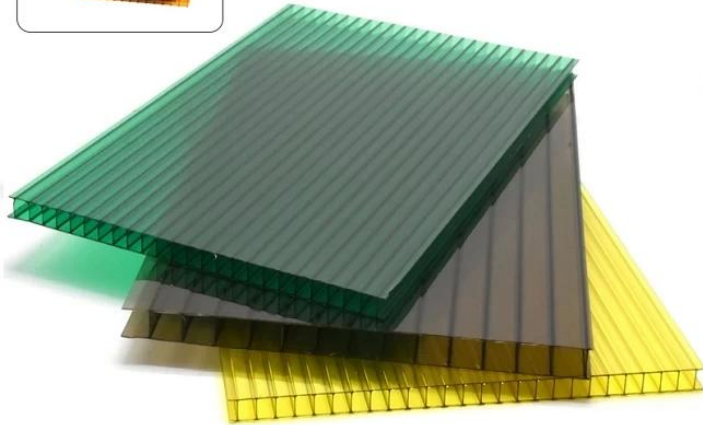

## Product show

SUN Sheet

Pangalan ng Produkto:	Tsina Mataas na kalidad na may pinakamagandang presyo Factory wholesale Waterproof Performance PC sun sheet
Application	Mga berdeng bahay, skylight at iba pa
Kulay:	Transparent na puti, asul, berde
Haba:	customized
kapal:	3.0mm, 6.0mm, 8.0mm
Pangkalahatang lapad:	920mm
Epektibong lapad:	840mm
Purlin spacing:	700~800mm
Ibabaw	Makinis na ibabaw
hilaw na materyal:	Pc na pinangalanang Bayer