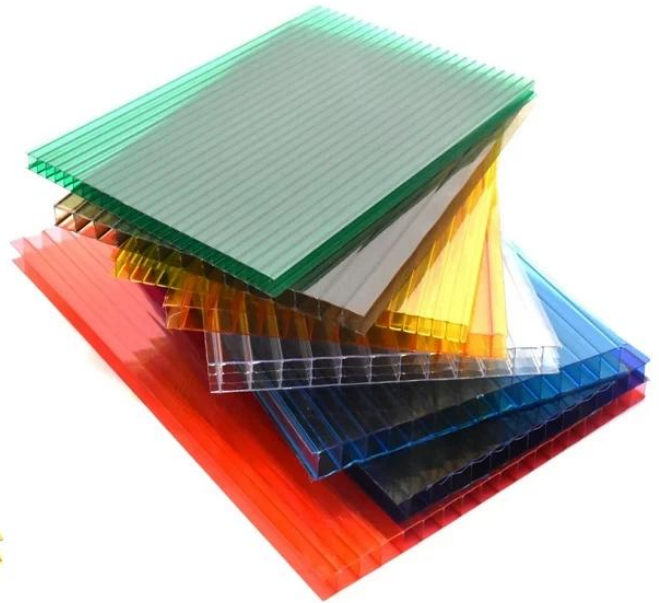

## Product show

SUN Sheet

Pangalan ng Produkto:	Tsina Mataas na kalidad na may pinakamagandang presyo Factory wholesale Waterproof Performance PC sun sheet
Application	Mga berdeng bahay, skylight at iba pa
Kulay:	Transparent na puti, asul, berde
Haba:	customized
kapal:	3.0mm, 6.0mm, 8.0mm
Pangkalahatang lapad:	920mm
Epektibong lapad:	840mm
Purlin spacing:	700~800mm
Ibabaw	Makinis na ibabaw
hilaw na materyal:	Pc na pinangalanang Bayer

I-click [bagong tagagawa ng malinaw na mga sheet ng bubong](#) para matuto pa