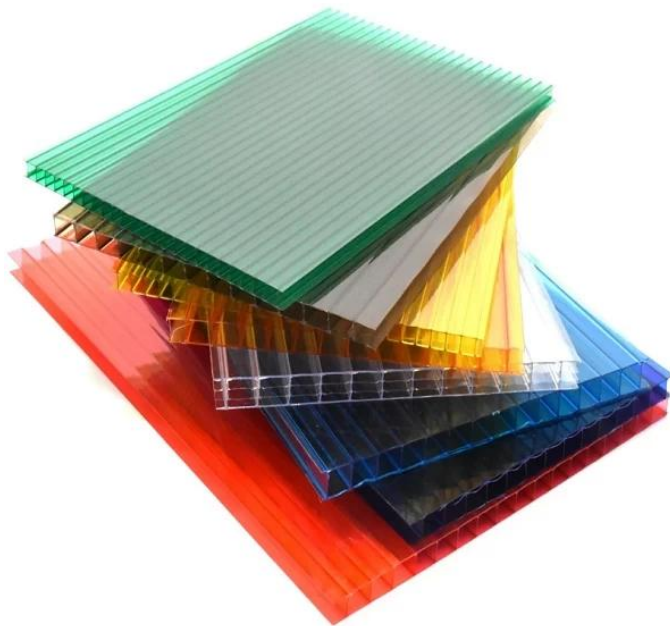

# Product show

SUN Sheet

Pangalan ng Produkto:	Tagagawa ng China Transparent na PC sun sheet
Application	Mga berdeng bahay, skylight at iba pa
Kulay:	Transparent na puti, asul, berde
Haba:	customized
kapal:	3.0mm, 6.0mm, 8.0mm
Pangkalahatang lapad:	920mm
Epektibong lapad:	840mm
Purlin spacing:	700~800mm
Ibabaw	Makinis na ibabaw

hilaw na materyal:

Pc na pinangalanang Bayer

I-click [Transparent PC sun sheet tagagawa ng China](#) para matuto pa