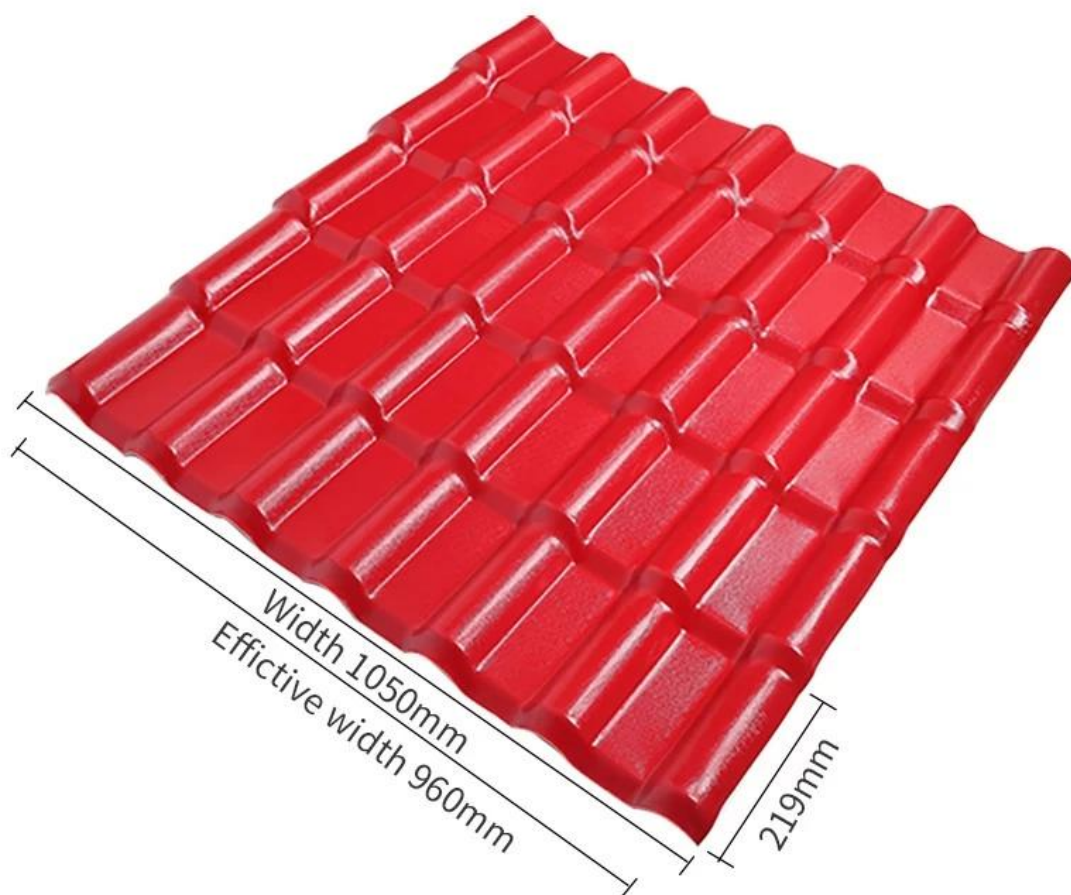

Product show

Ang aming ZXC [Synthetic Resin Roofing Sheet](#) ay may Super tigang, 30-taong warranty. Gumagamit ito ng mas mahusay na resin bilang hilaw na materyal upang matiyak ang mas mahusay na tibay at mas mahabang buhay ng serbisyo. Ang ibabaw ay kasing liwanag ng salamin. Walang mga asbestos at radioactive na elemento, nare-recycle at ganap na nakakatugon sa mga kinakailangan sa pangangalaga sa kapaligiran. Mga high-grade na halaman, pabrika ng bakal, bodega, merkado ng sakahan, access sa merkado, shed at iba pang high-end na materyales sa bubong.

ASA SYNTHETIC RESIN ROOFING TILES

Scenic areas and the pastoral farmhouse use the most roofing tiles.

pangalan ng Produkto	Synthetic Resin Roof Tile
Tatak	ZXC
Lugar ng Pinagmulan	Lungsod ng Foshan, lalawigan ng Guangdong, China(Mainland)
materyal	Acrylonitrile Styrene acrylate copolymer, Polyvinyl chloride, Calcium powder, iba pang kemikal na materyales
Garantiya	25 taon
Sertipikasyon	ISO9001 / SGS / CE
Oras ng paghatid	1x20GP para sa 6 na araw, 1x40GP para sa 7 araw
Haba ng Seksyon	219mm
Pangkalahatang lapad	1050mm
Epektibong Lapad	960mm
kapal	2.3mm / 2.5mm / 2.8mm / 3.0mm
Ang haba	Dapat ay maramihang seksyon
Wave Spacing	160mm
Taas ng alon	30mm

I-click [Mga pakyawan ng ASA PVC roof sheet](#) para matuto pa

Name: synthetic resin

Model:1050mm

Material: synthetic resin

Origin: Foshan, Guangdong

Thickness: 2.5-3.0mm

Applicable scenarios: villa roofs, tourist attractions, rural transformation