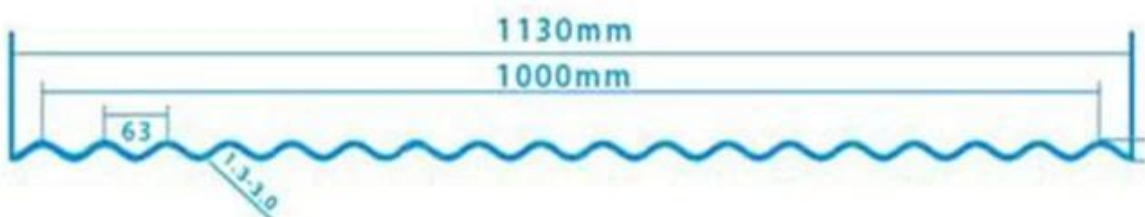

ZXC [PVC Trapezoidal Sheet Factory China](#)

**PVC Roofing Sheet
Manufacture For 15 years**

Annual Output 5913000 m²

Ang haba	1m-12m
Ibabaw	Matt
Timbang	3.0-6.8kg/m
Lapad	1130mm/ 1080mm/ 1050mm/ 980mm/ 930mm
Garantiya	30 taon
Numero ng Modelo	ASA PVC Composite Sheet
Function	Insulation, Flame Retardant, Heat Insulation, Anti-corrosion, Impact Resistance
Hugis	bilog na alon, malaking bilog na alon, trepezoidal wave
Rating ng Proteksyon sa Sunog	B1
Temperatura	-10 Degrees Celsius hanggang 70 Degrees Celsius
Kulay	Puti, Asul, Gray, Pula, nako-customize
Mga layer	2 o 3 layer
Pangmatagalang Kulay	10 Taon Walang Kupas

I-click [Presyo ng PVC Trapezoidal Roofing](#) para matuto pa

TYPE 840 PIT

900 TYPE HIGH WAVE (FLOWING WATER FAST)

980 TYPE HIGH WAVE

1080 TYPE HIGH WAVE

(FLOWING WATER FAST)

1130 TYPE WAVELET

1130 TYPE PIT