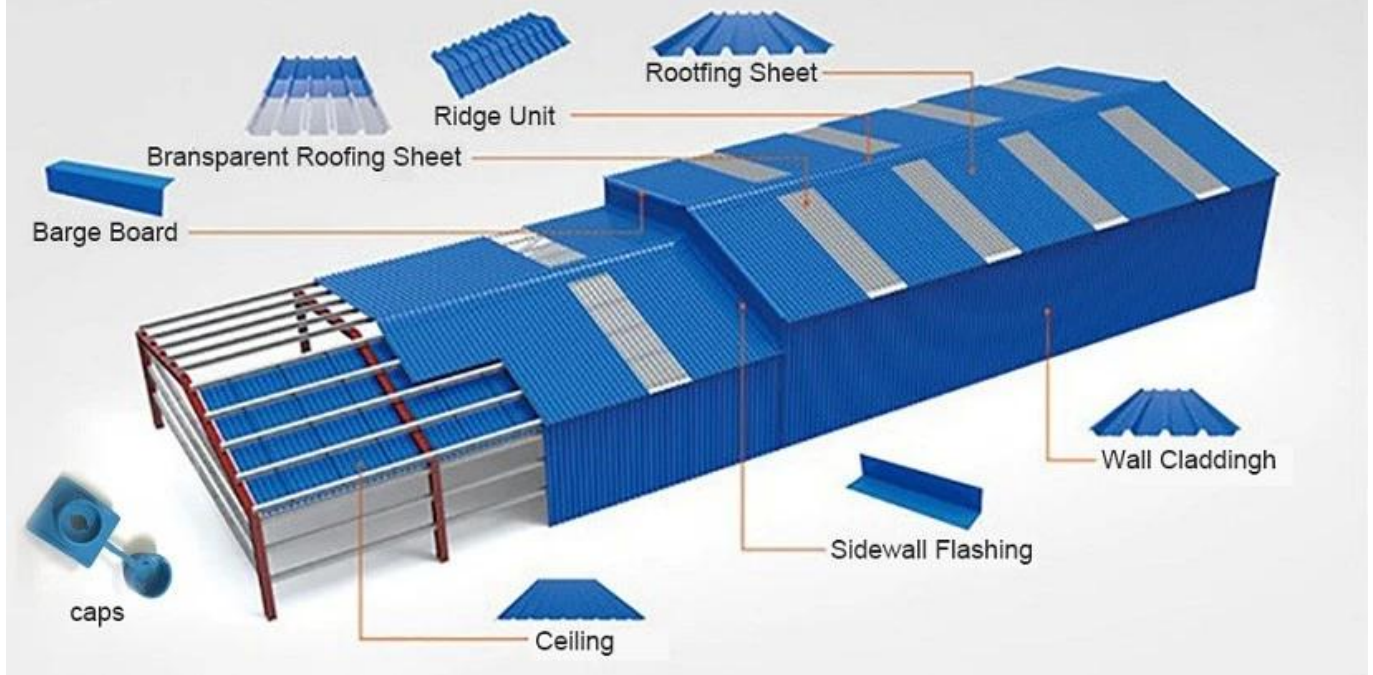

More Types

1130 corrugaetd sheets

1130 trapezoidal sheets

900 high wave

980 high wave

PVC accessories

ZXC New Material Technology Co., Ltd. Kasama sa aming mga produkto ang mga sheet ng PVC, ASA Synthetic Resin Roof Tile, FRP Roofing Tile, Gutter, UPVC Roofing Sheets atbp Kung ang iyong order ay tumutugma. Ang aming mga detalye sa laki ng stock, maaari naming mas mabilis na oras ng paghahatid. Maligayang pagdating sa amin pasadya.