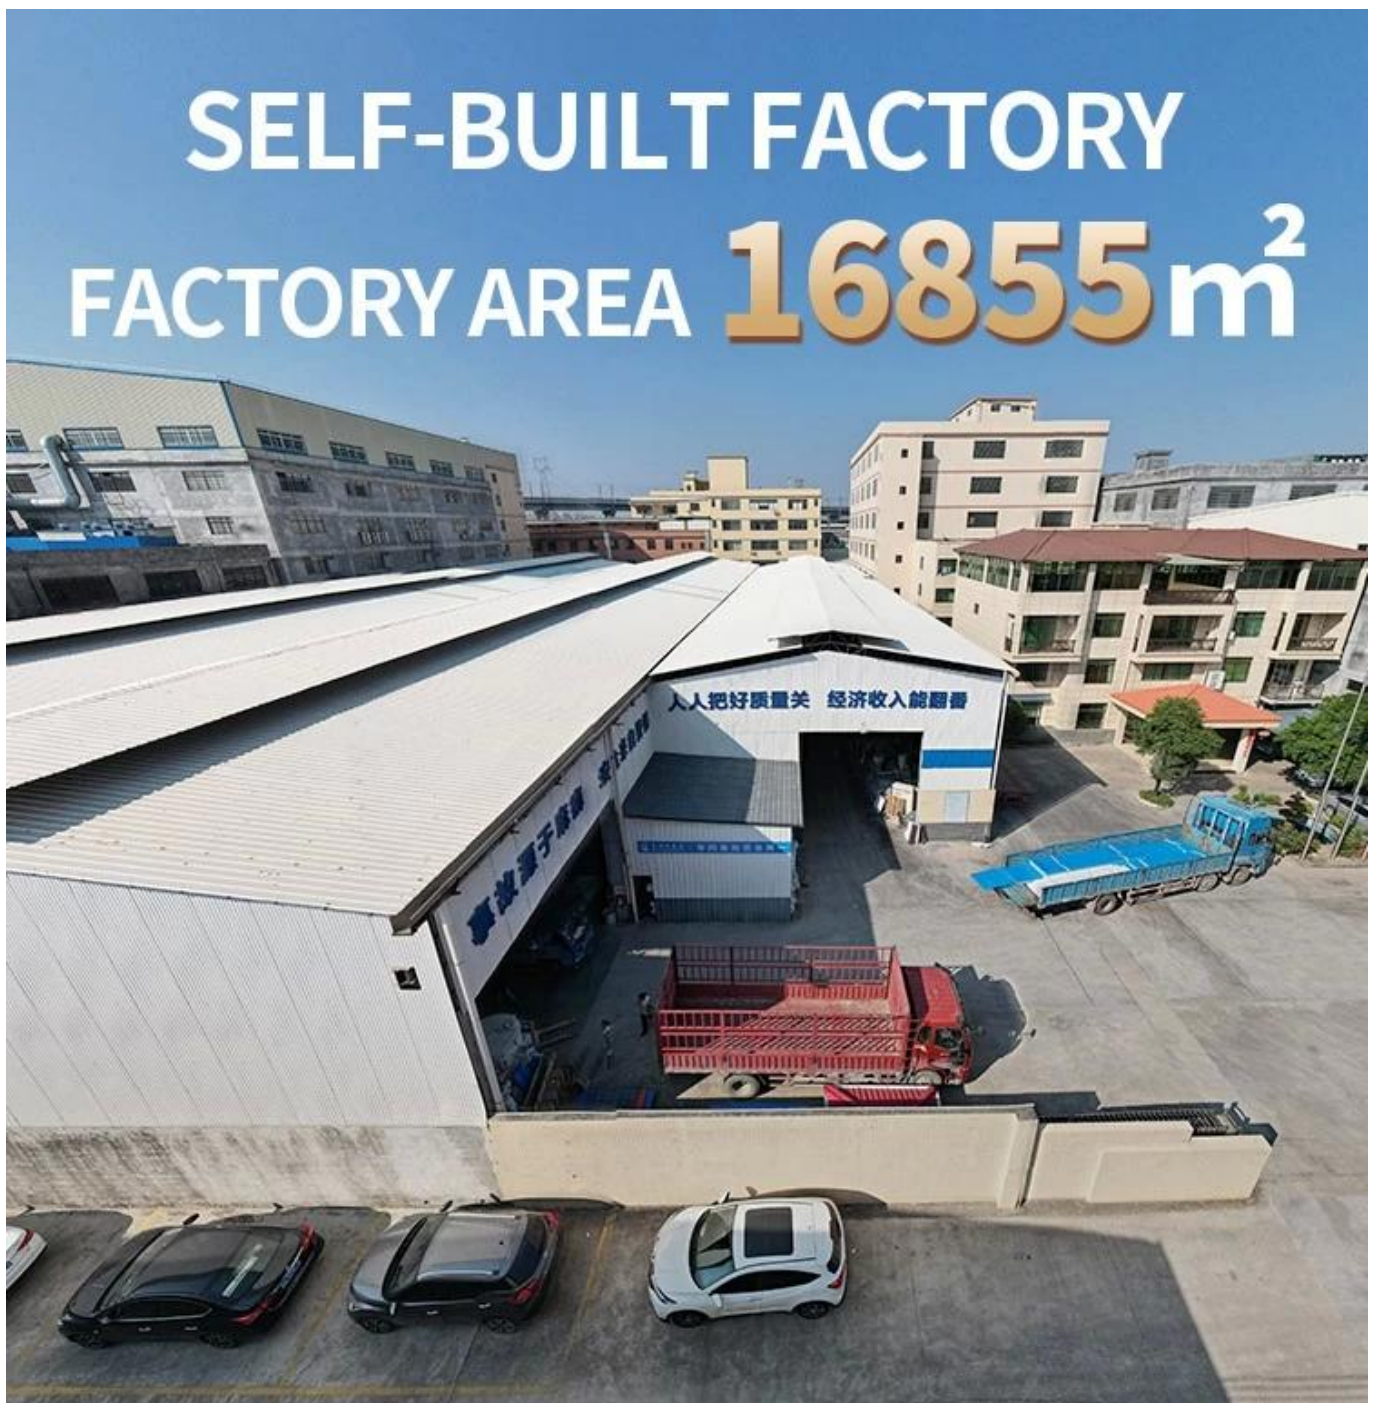

Product show

Ang Foshan ZXC ASA Synthetic Resin Roofing Tile ay isang bagong uri ng materyales sa bubong na ginawa ng advanced na teknolohiya ng coextrusion at espesyal na proseso ng paghubog gamit ang ultra-high weathering engineering resin ASA.

15 YEARS RESIN ROOF TILE MANUFACTURER

ANNUAL OUTPUT **5913000 m²**

pangalan ng Produkto	mga supplier ng synthetic resin roof tile
Tatak	ZXC
Lugar ng Pinagmulan	Lungsod ng Foshan, lalawigan ng Guangdong, China(Mainland)
materyal	Acrylonitrile Styrene acrylate copolymer, Polyvinyl chloride, Calcium powder, iba pang kemikal na materyales
Garantiya	25 taon
Sertipikasyon	ISO9001 / SGS / CE
Oras ng paghatid	1x20GP para sa 6 na araw, 1x40GP para sa 7 araw
Haba ng Seksyon	219mm
Pangkalahatang lapad	1050mm
Epektibong Lapad	960mm
kapal	2.3mm / 2.5mm / 2.8mm / 3.0mm
Ang haba	Dapat ay maramihang seksyon
Wave Spacing	160mm
Taas ng alon	30mm