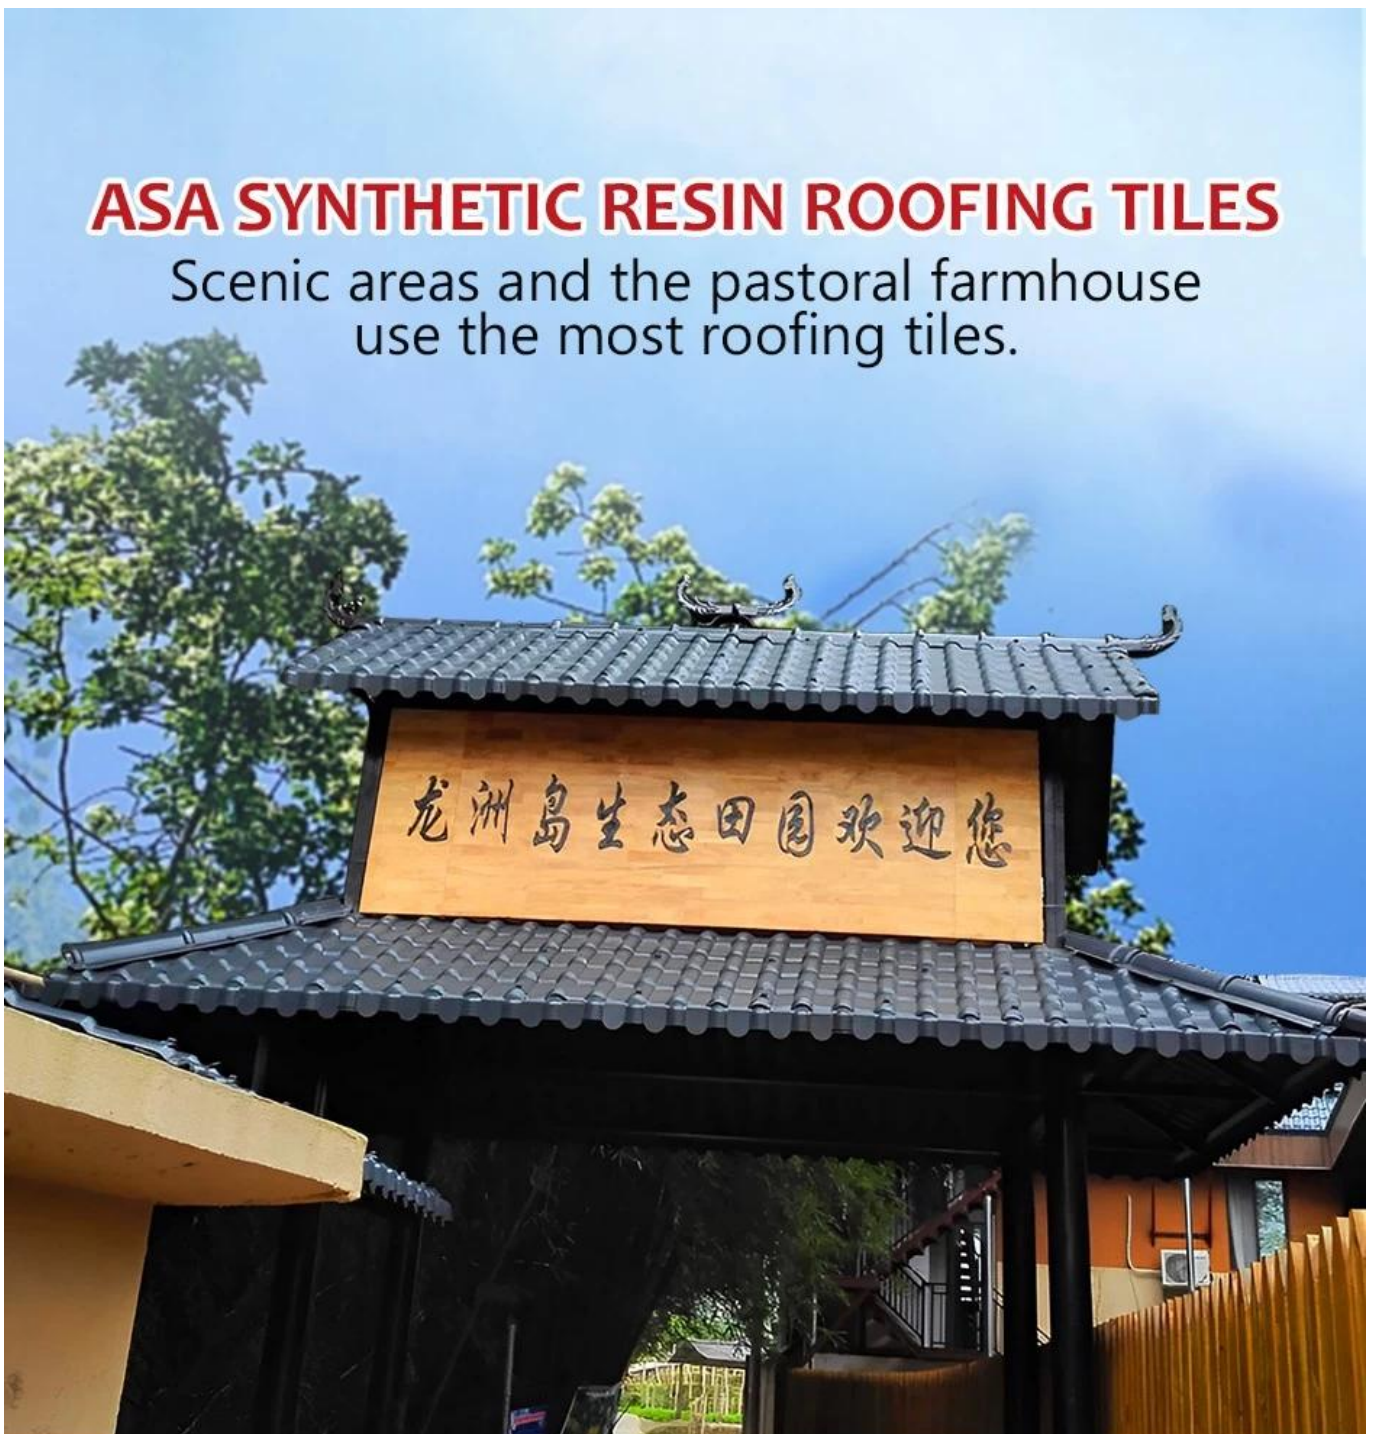

Product show

ZXC ASA China plastic synthetic resin tile factory

Sobrang tigas, 30 taong warranty. Gumagamit ito ng mas mahusay na resin bilang hilaw na materyal upang matiyak ang mas mahusay na tibay at mas mahabang buhay ng serbisyo. Ang ibabaw ay kasing liwanag ng salamin. Hindi naglalaman ng mga asbestos at radioactive na elemento, nare-recycle at ganap na nakakatugon sa mga kinakailangan sa pangangalaga ng kapaligirang berde. Mga high-grade na halaman, pabrika ng bakal, bodega, merkado ng sakahan, access sa merkado, shed at iba pang high-end na materyales sa bubong.

ASA SYNTHETIC RESIN ROOFING TILES

Scenic areas and the pastoral farmhouse
use the most roofing tiles.

pangalan ng Produkto	Synthetic Resin Roof Tile
Tatak	ZXC
Lugar ng Pinagmulan	Lungsod ng Foshan, lalawigan ng Guangdong, China(Mainland)
materyal	Acrylonitrile Styrene acrylate copolymer, Polyvinyl chloride, Calcium powder, iba pang kemikal na materyales
Garantiya	25 taon
Sertipikasyon	ISO9001 / SGS / CE
Oras ng paghatid	1x20GP para sa 6 na araw, 1x40GP para sa 7 araw
Haba ng Seksyon	219mm
Pangkalahatang lapad	1050mm
Epektibong Lapad	960mm
kapal	2.3mm / 2.5mm / 2.8mm / 3.0mm
Ang haba	Dapat ay maramihang seksyon
Wave Spacing	160mm
Taas ng alon	30mm