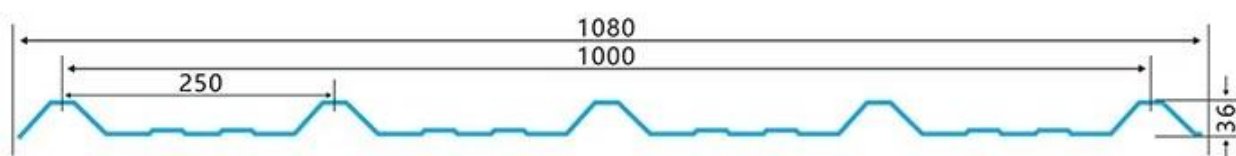

ZXC [Cadar bumbung ASA dijual](#)

**PVC Roofing Sheet
Manufacture For 15 years**

Annual Output 5913000 m²

Panjang	1m-12m
Permukaan	Mat
Berat badan	3.0-6.8kg/m
Lebar	1130mm/ 1080mm/ 1050mm/ 980mm/ 930mm
Waranti	30 Tahun
Nombor model	Lembaran Komposit PVC ASA
Fungsi	Penebat, Kalis Api, Penebat Haba, Anti-karat, Rintangan Hentakan
bentuk	gelombang bulat, gelombang bulat besar, gelombang trepezium
Penilaian Perlindungan Kebakaran	B1
Suhu	-10 Darjah Celsius hingga 70 Darjah Celsius
Warna	Putih, Biru, Kelabu, Merah, boleh disesuaikan
Lapisan	2 atau 3 lapisan
Warna Tahan Lama	10 Tahun tiada Luntur

klik [pengilang bumbung pvc china](#) untuk belajar lebih lagi

TYPE 840 PIT

900 TYPE HIGH WAVE (FLOWING WATER FAST)

980 TYPE HIGH WAVE

1080 TYPE HIGH WAVE

(FLOWING WATER FAST)

1130 TYPE WAVELET

1130 TYPE PIT