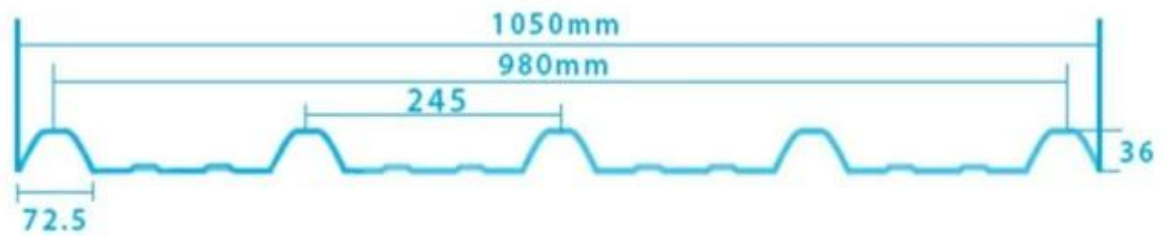

ZXC [Cadar bumbung ASA dijual](#)

**PVC Roofing Sheet
Manufacture For 15 years**

Annual Output 5913000 m²

Panjang	1m-12m
Permukaan	Mat
Berat badan	3.0-6.8kg/m
Lebar	1130mm/ 1080mm/ 1050mm/ 980mm/ 930mm
Waranti	30 Tahun
Nombor model	Lembaran Komposit PVC ASA
Fungsi	Penebat, Kalis Api, Penebat Haba, Anti-karat, Rintangan Hentakan
bentuk	gelombang bulat, gelombang bulat besar, gelombang trepezium
Penilaian Perlindungan Kebakaran	B1
Suhu	-10 Darjah Celsius hingga 70 Darjah Celsius
Warna	Putih, Biru, Kelabu, Merah, boleh disesuaikan
Lapisan	2 atau 3 lapisan
Warna Tahan Lama	10 Tahun tiada Luntur

klik [pengilang bumbung pvc china](#) untuk belajar lebih lagi

TYPE 840 PIT

900 TYPE HIGH WAVE (FLOWING WATER FAST)

980 TYPE HIGH WAVE

1080 TYPE HIGH WAVE

(FLOWING WATER FAST)

1130 TYPE WAVELET

1130 TYPE PIT