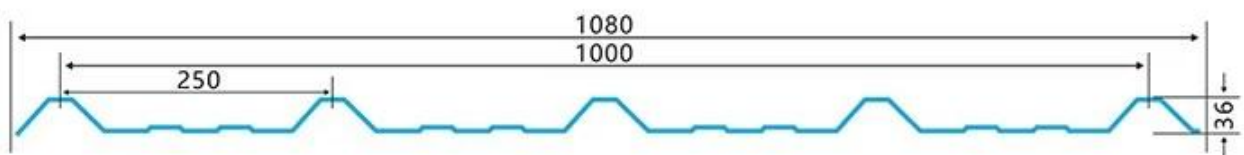

ZXC [Pengilang Bumbung PVC China](#)

**PVC Roofing Sheet
Manufacture For 15 years**

Annual Output 5913000 m²

Panjang	1m-12m
Permukaan	Mat
Berat badan	3.0-6.8kg/m
Lebar	1130mm/ 1080mm/ 1050mm/ 980mm/ 930mm
Waranti	30 Tahun
Nombor model	Lembaran Komposit PVC ASA
Fungsi	Penebat, Kalis Api, Penebat Haba, Anti-karat, Rintangan Hentakan
bentuk	gelombang bulat, gelombang bulat besar, gelombang trepezium
Penilaian Perlindungan Kebakaran	B1
Suhu	-10 Darjah Celsius hingga 70 Darjah Celsius
Warna	Putih, Biru, Kelabu, Merah, boleh disesuaikan
Lapisan	2 atau 3 lapisan
Warna Tahan Lama	10 Tahun tiada Luntur

klik [pengeluar cadar bumbung upvc](#) untuk belajar lebih lagi

TYPE 840 PIT

900 TYPE HIGH WAVE (FLOWING WATER FAST)

980 TYPE HIGH WAVE

1080 TYPE HIGH WAVE

(FLOWING WATER FAST)

1130 TYPE WAVELET

1130 TYPE PIT