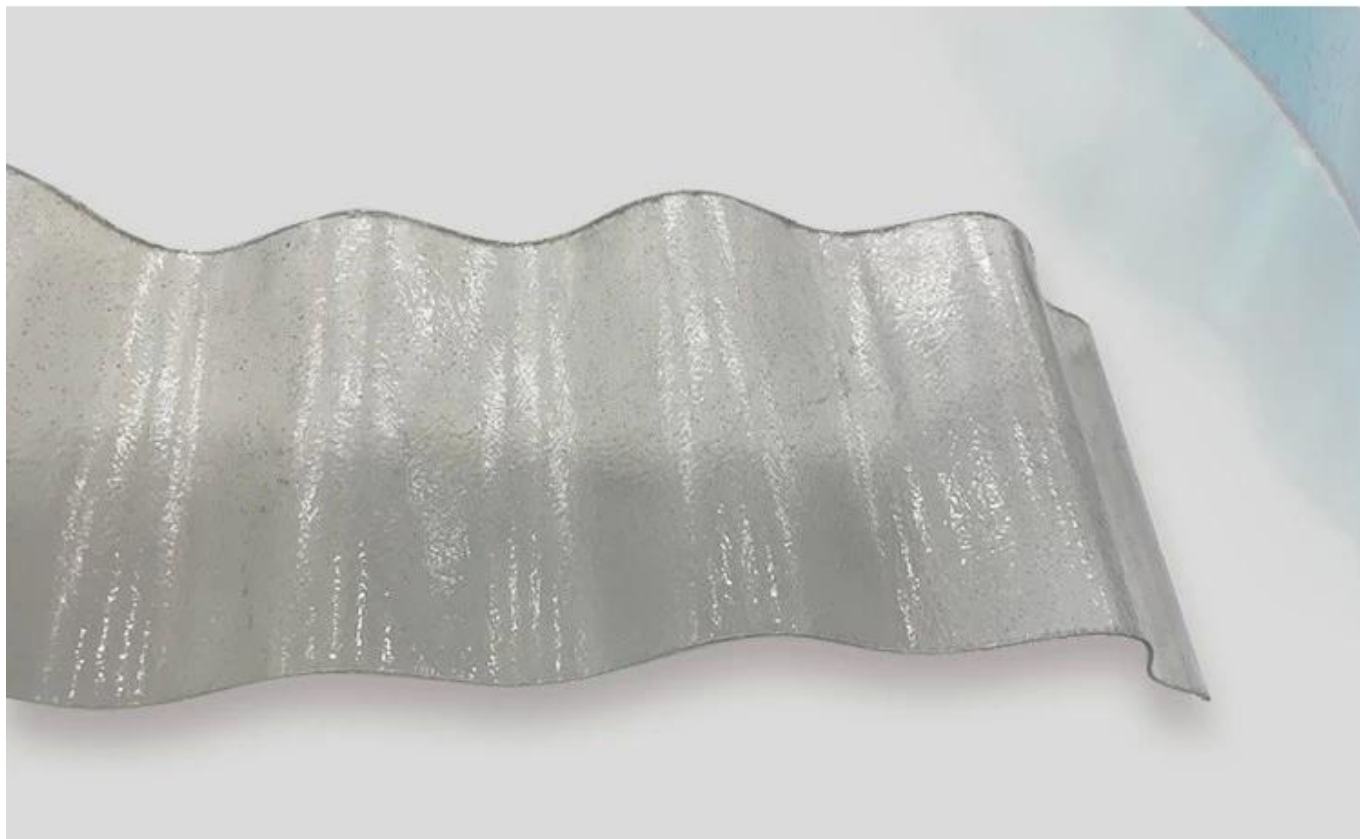

CUSTOMER CASE SHOW

Has more than ten years of production experience

ketebalan:	1.0mm-2.8mm
lebar:	1130/ 930/ 900/ 840mm
panjang:	boleh disesuaikan
bentuk gelombang:	hang besar, gelombang kecil
tempat asal:	foshan
Berlaku:	Bangunan kilang, gudang, kediaman pasar, jalan pasar, awning, kanopi, kerja bumbung bangunan, kilang seramik, dll.