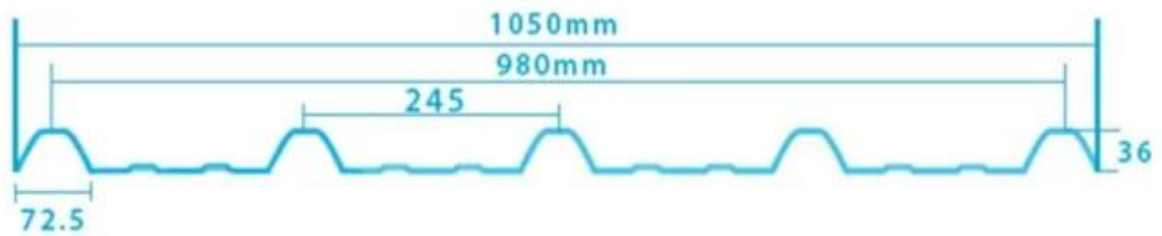

klik [Pembekal jubin bumbung PVC anti-menghakis](#) untuk belajar lebih lagi

TYPE 840 PIT

900 TYPE HIGH WAVE (FLOWING WATER FAST)

980 TYPE HIGH WAVE

1080 TYPE HIGH WAVE

(FLOWING WATER FAST)

1130 TYPE WAVELET