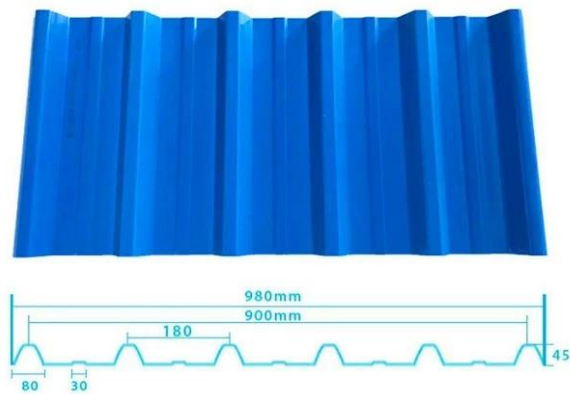

Product show

ZXC Custom China Advanced Roof Roof Tile Spanish Style [Pembekal Lembaran UPVC.](#)

Reka bentuk	Gaya Sepanyol
Warna berlangsung	10 tahun tidak pudar
Panjangnya	disesuaikan
Ketebalan	1.8mm, 2.0mm, 2.2mm, 2.5mm, 2.8mm, 3.0mm
Keseluruhan lebar	1130mm.
Lebar yang berkesan	1000 / 1050mm.
Purlin Spacing.	660mm.
Lapisan	3 lapisan
Surface.	Timbul / smoothsurface.

Carrying capacity

Flame retardant

Not Conduct Electricity

Corrosion Resistance

White

Green

Blue

Yellow

More Types

1130 corrugaetd sheets

1130 trapezoidal sheets

900 high wave

980 high wave

PVC accessories

ZXC New Material Technology Co., Ltd. [Pembekal bumbung upvc.](#) Produk kami termasuk lembaran PVC, jubin bumbung resin asa sintetik, jubin bumbung FRP, longkang, lembaran bumbung UPVC dan lain-lain. Jika pesanan anda Butiran saiz saham kami, kami boleh masa penghantaran yang lebih cepat. Selamat datang Hubungi Kami Custom.