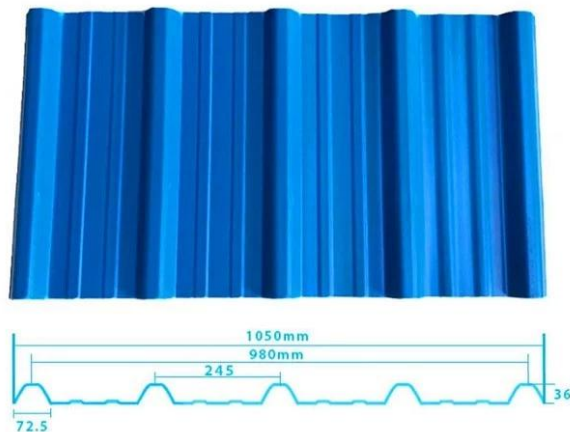

Product show

ZXC Custom China Advanced Roof Roof Tile Spanish Style [Pembekal Lembaran UPVC.](#)

Reka bentuk	Gaya Sepanyol
Warna berlangsung	10 tahun tidak pudar
Panjangnya	disesuaikan
Ketebalan	1.8mm, 2.0mm, 2.2mm, 2.5mm, 2.8mm, 3.0mm
Keseluruhan lebar	1130mm.
Lebar yang berkesan	1000 / 1050mm.
Purlin Spacing.	660mm.
Lapisan	3 lapisan
Surface.	Timbul / smoothsurface.

More Types

1130 corrugaetd sheets

1130 trapezoidal sheets

900 high wave

980 high wave

PVC accessories

ZXC New Material Technology Co., Ltd. [Pembekal bumbung upvc.](#) Produk kami termasuk lembaran PVC, jubin bumbung resin asa sintetik, jubin bumbung FRP, longkang, lembaran bumbung UPVC dan lain-lain. Jika pesanan anda Butiran saiz saham kami, kami boleh masa penghantaran yang lebih cepat. Selamat datang Hubungi Kami Custom.