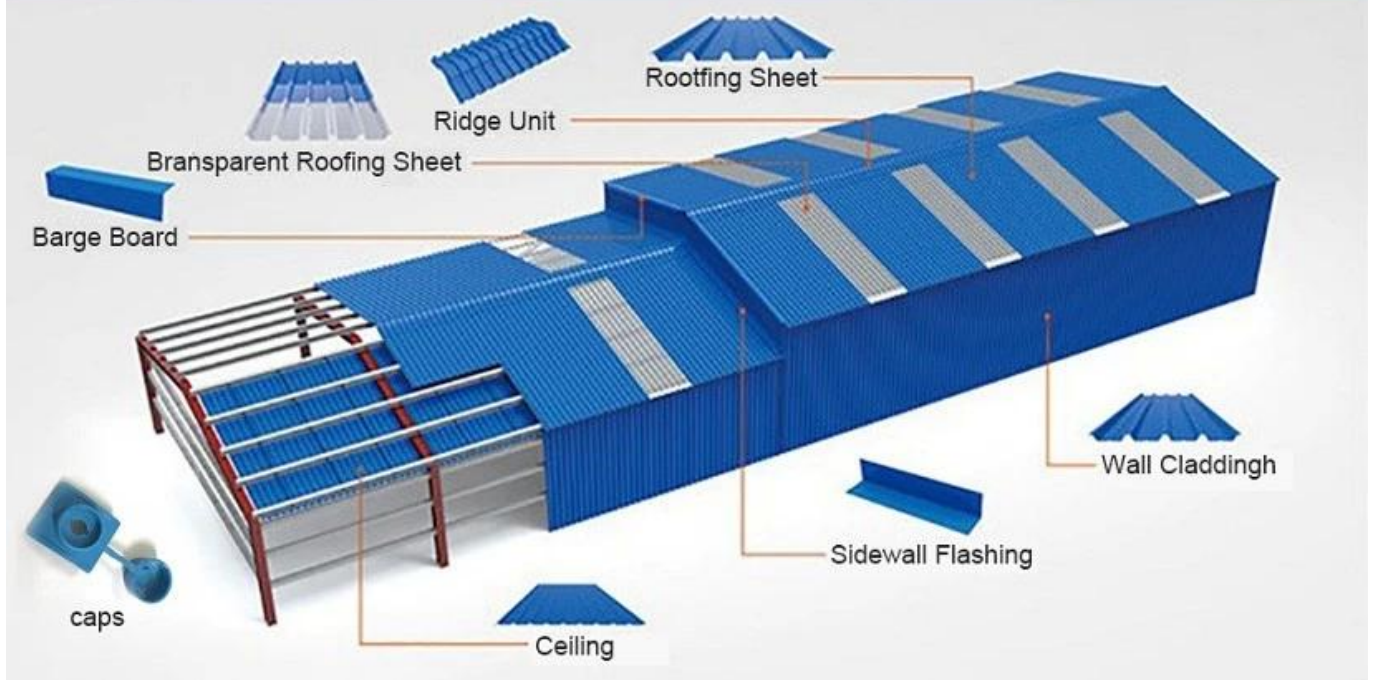

More Types

1130 corrugaetd sheets

1130 trapezoidal sheets

900 high wave

980 high wave

PVC accessories

ZXC New Material Technology Co., Ltd. [Pembekal bumbung upvc.](#) Produk kami termasuk lembaran PVC, jubin bumbung resin asa sintetik, jubin bumbung FRP, longkang, lembaran bumbung UPVC dan lain-lain. Jika pesanan anda Butiran saiz saham kami, kami boleh masa penghantaran yang lebih cepat. Selamat datang Hubungi Kami Custom.