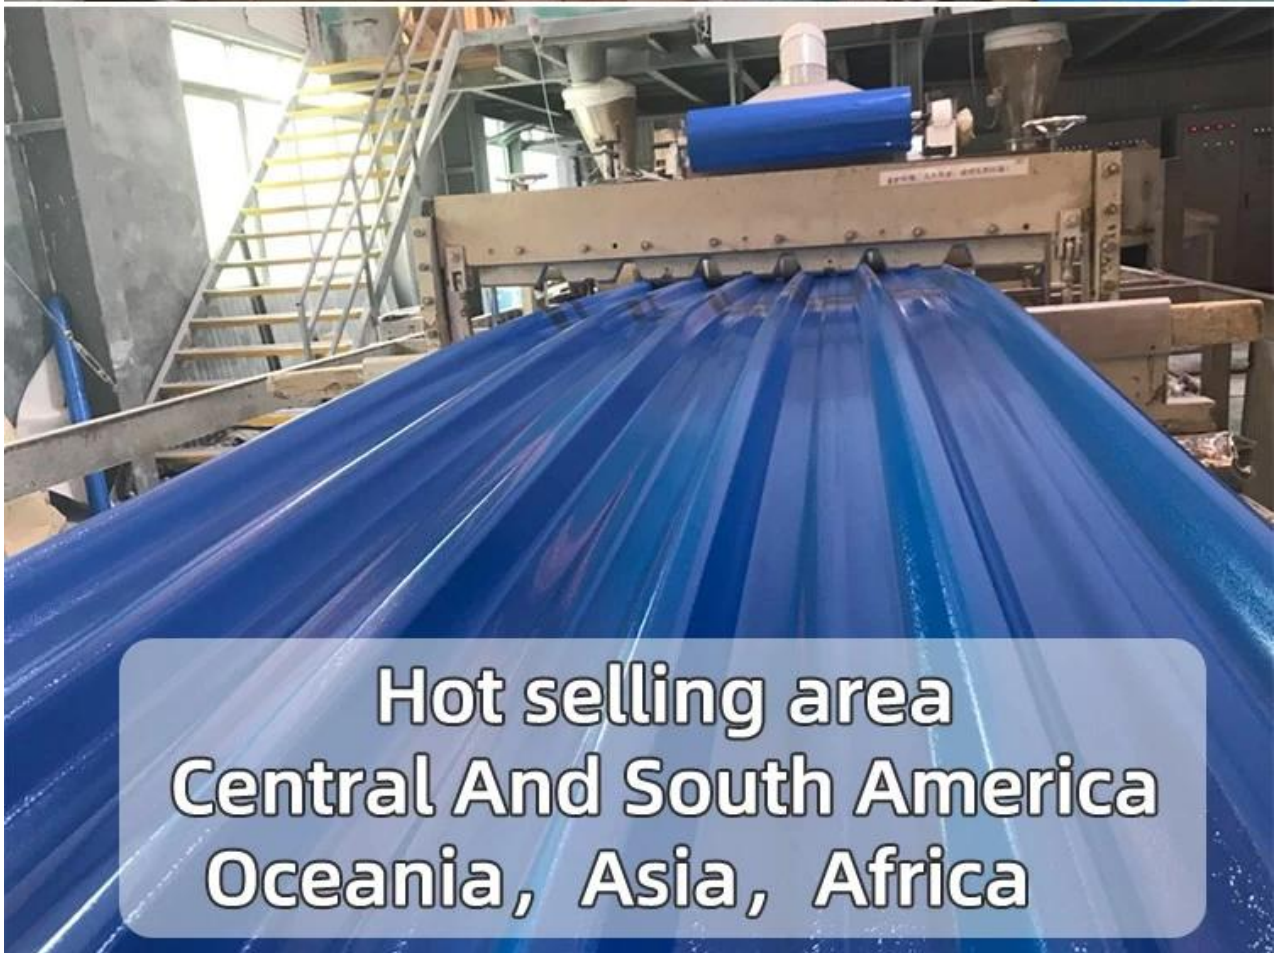

Hot selling area
Central And South America
Oceania, Asia, Africa