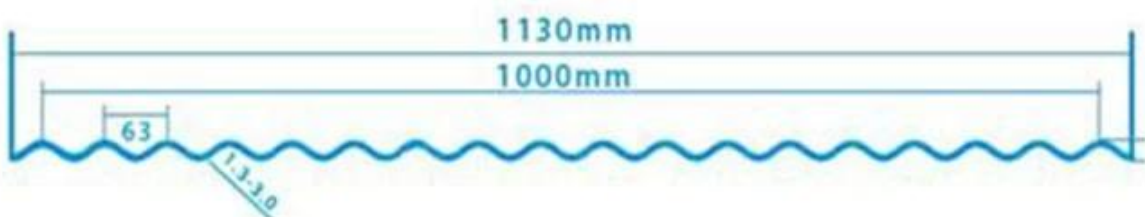

klik [harga bumbung trapezoid pvc](#) untuk belajar lebih lagi

TYPE 840 PIT

900 TYPE HIGH WAVE (FLOWING WATER FAST)

980 TYPE HIGH WAVE

1080 TYPE HIGH WAVE

(FLOWING WATER FAST)

1130 TYPE WAVELET

1130 TYPE PIT