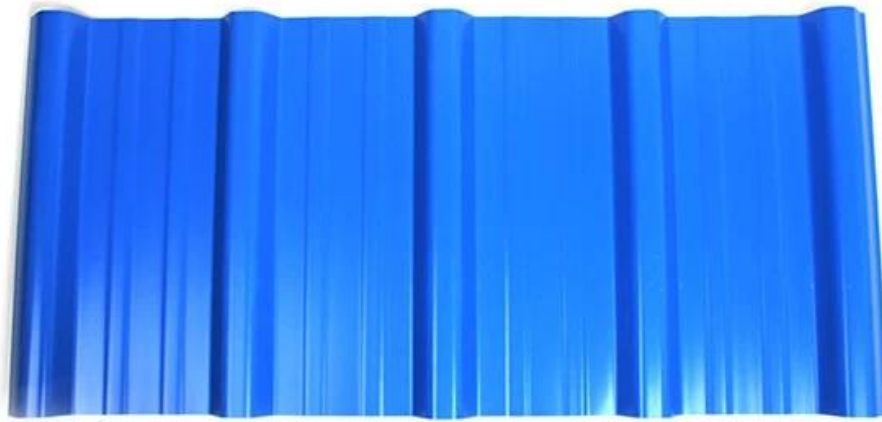

TYPE 840 PIT