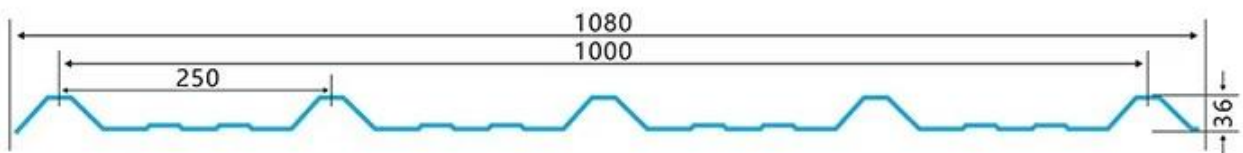

klik [harga bumbung trapezoid pvc](#) untuk belajar lebih lagi

TYPE 840 PIT

900 TYPE HIGH WAVE (FLOWING WATER FAST)

980 TYPE HIGH WAVE

1080 TYPE HIGH WAVE

(FLOWING WATER FAST)

1130 TYPE WAVELET

1130 TYPE PIT