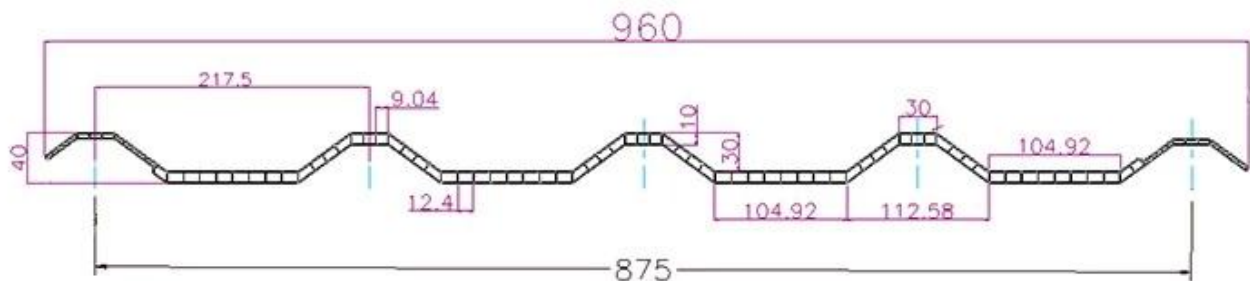

HOLLOW ROOF TILE

Our Factory

Zhongxingcheng New Material Co., Ltd. terletak di Kota Foshan, Daerah Nanhai China adalah pengilang yang mengkhusus dalam pengeluaran jubin resin sintetik ASA, jubin komposit anti-karat APVC, jubin anti-karat PVC, sink PVC, plat PVC, Telus Lembaran Bumbung FRP, PVC, jubin lutsinar PC.