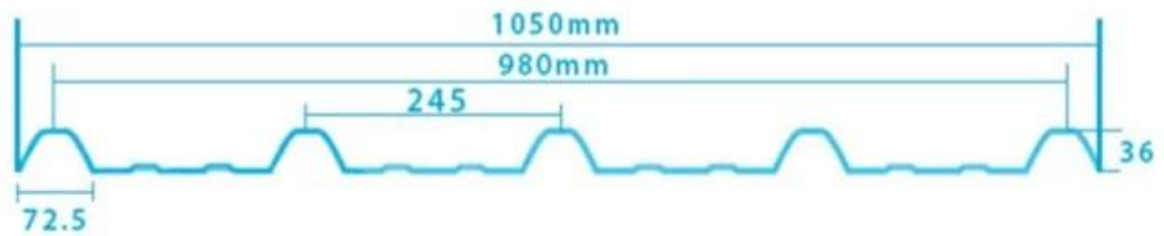

klik [harga bumbung trapezoid pvc](#) untuk belajar lebih lagi

TYPE 840 PIT

900 TYPE HIGH WAVE (FLOWING WATER FAST)

980 TYPE HIGH WAVE

1080 TYPE HIGH WAVE

(FLOWING WATER FAST)

1130 TYPE WAVELET

1130 TYPE PIT