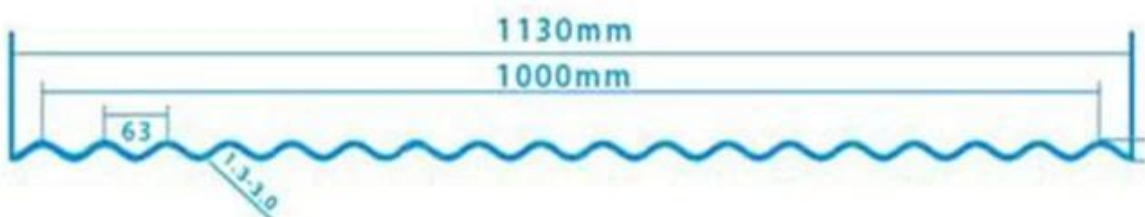

ZXC [Jubin Bumbung PVC ASA Dijual](#)

**PVC Roofing Sheet
Manufacture For 15 years**

Annual Output 5913000 m²

Panjang	1m-12m
Permukaan	Mat
Berat badan	3.0-6.8kg/m
Lebar	1130mm/ 1080mm/ 1050mm/ 980mm/ 930mm
Waranti	30 Tahun
Nombor model	Lembaran Komposit PVC ASA
Fungsi	Penebat, Kalis Api, Penebat Haba, Anti-karat, Rintangan Hentakan
bentuk	gelombang bulat, gelombang bulat besar, gelombang trepezium
Penilaian Perlindungan Kebakaran	B1
Suhu	-10 Darjah Celsius hingga 70 Darjah Celsius
Warna	Putih, Biru, Kelabu, Merah, boleh disesuaikan
Lapisan	2 atau 3 lapisan
Warna Tahan Lama	10 Tahun tiada Luntur

klik [jubin bumbung plastik pvc tersuai](#) untuk belajar lebih lagi

TYPE 840 PIT

900 TYPE HIGH WAVE (FLOWING WATER FAST)

980 TYPE HIGH WAVE

1080 TYPE HIGH WAVE

(FLOWING WATER FAST)

1130 TYPE WAVELET

1130 TYPE PIT