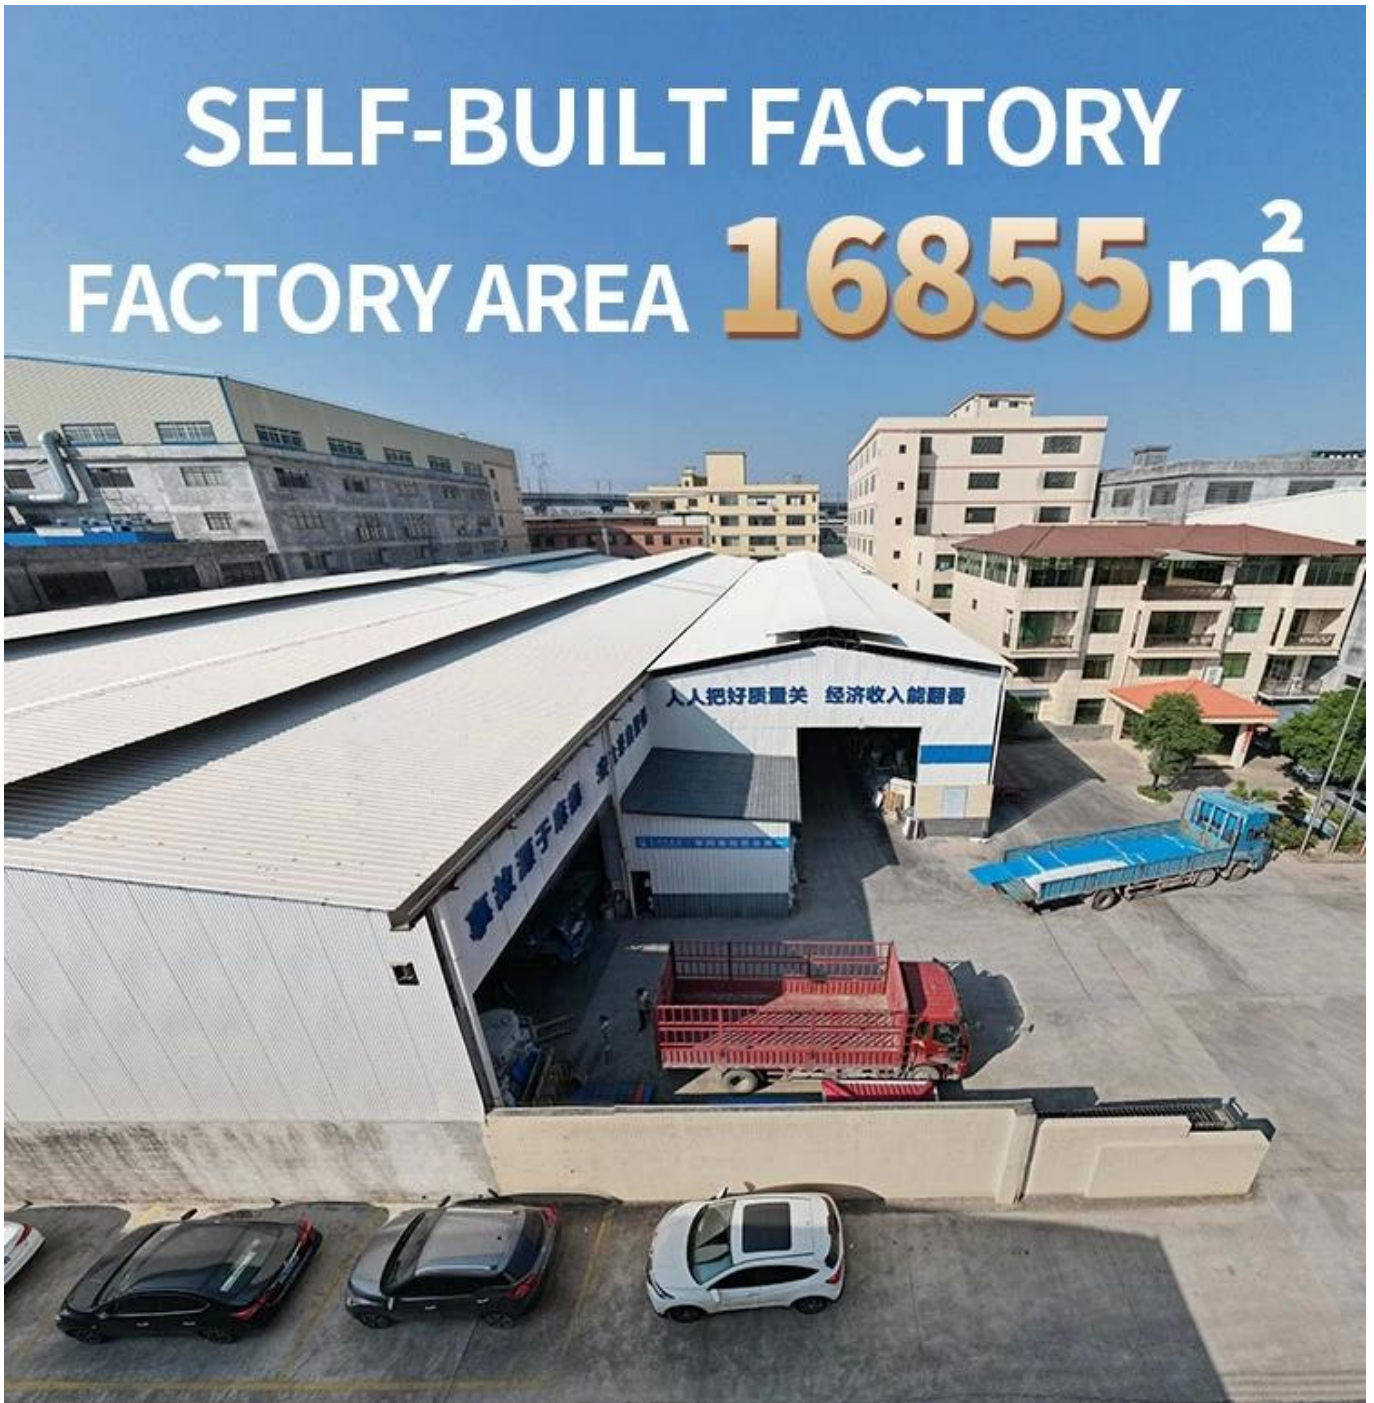

Product show

本公司 Foshan ZXC ASA 承接各類建築工程之設計及建造，包括各類工業廠房、商業樓宇、住宅樓宇、學校、醫院、政府大樓、酒店、辦公室、工廠、倉庫、停車場、圍欄、鐵閘、鐵閘、鐵閘 ASA。

本公司 ZXC 承接各類建築工程之設計及建造，包括各類工業廠房、商業樓宇、住宅樓宇、學校、醫院、政府大樓、酒店、辦公室、工廠、倉庫、停車場、圍欄、鐵閘、鐵閘、鐵閘。

15 YEARS RESIN ROOF TILE MANUFACTURER

ANNUAL OUTPUT **5913000 m²**

שם החברה	ZXC
כתובת החברה	(שם החברה), (שם החברה), (שם החברה)
סוג הפרויקט	פרויקט ריקודים, פרויקט חינוך, פרויקט ספורט, פרויקט תעופה
מספר הפרויקט	25
תאריך הפרויקט	ISO9001 / SGS / CE
סוג החומר	1x20GP 1, 6x40GP 6, 7x40GP 7
שטח הפרויקט	219 מ"ר
סוג החומר	1050
סוג החומר	960
סוג החומר	2.3 / 2.5 / 2.8 / 3.0 מ"מ
סוג החומר	פרויקט ריקודים, פרויקט חינוך, פרויקט ספורט, פרויקט תעופה
סוג החומר	160
סוג החומר	30