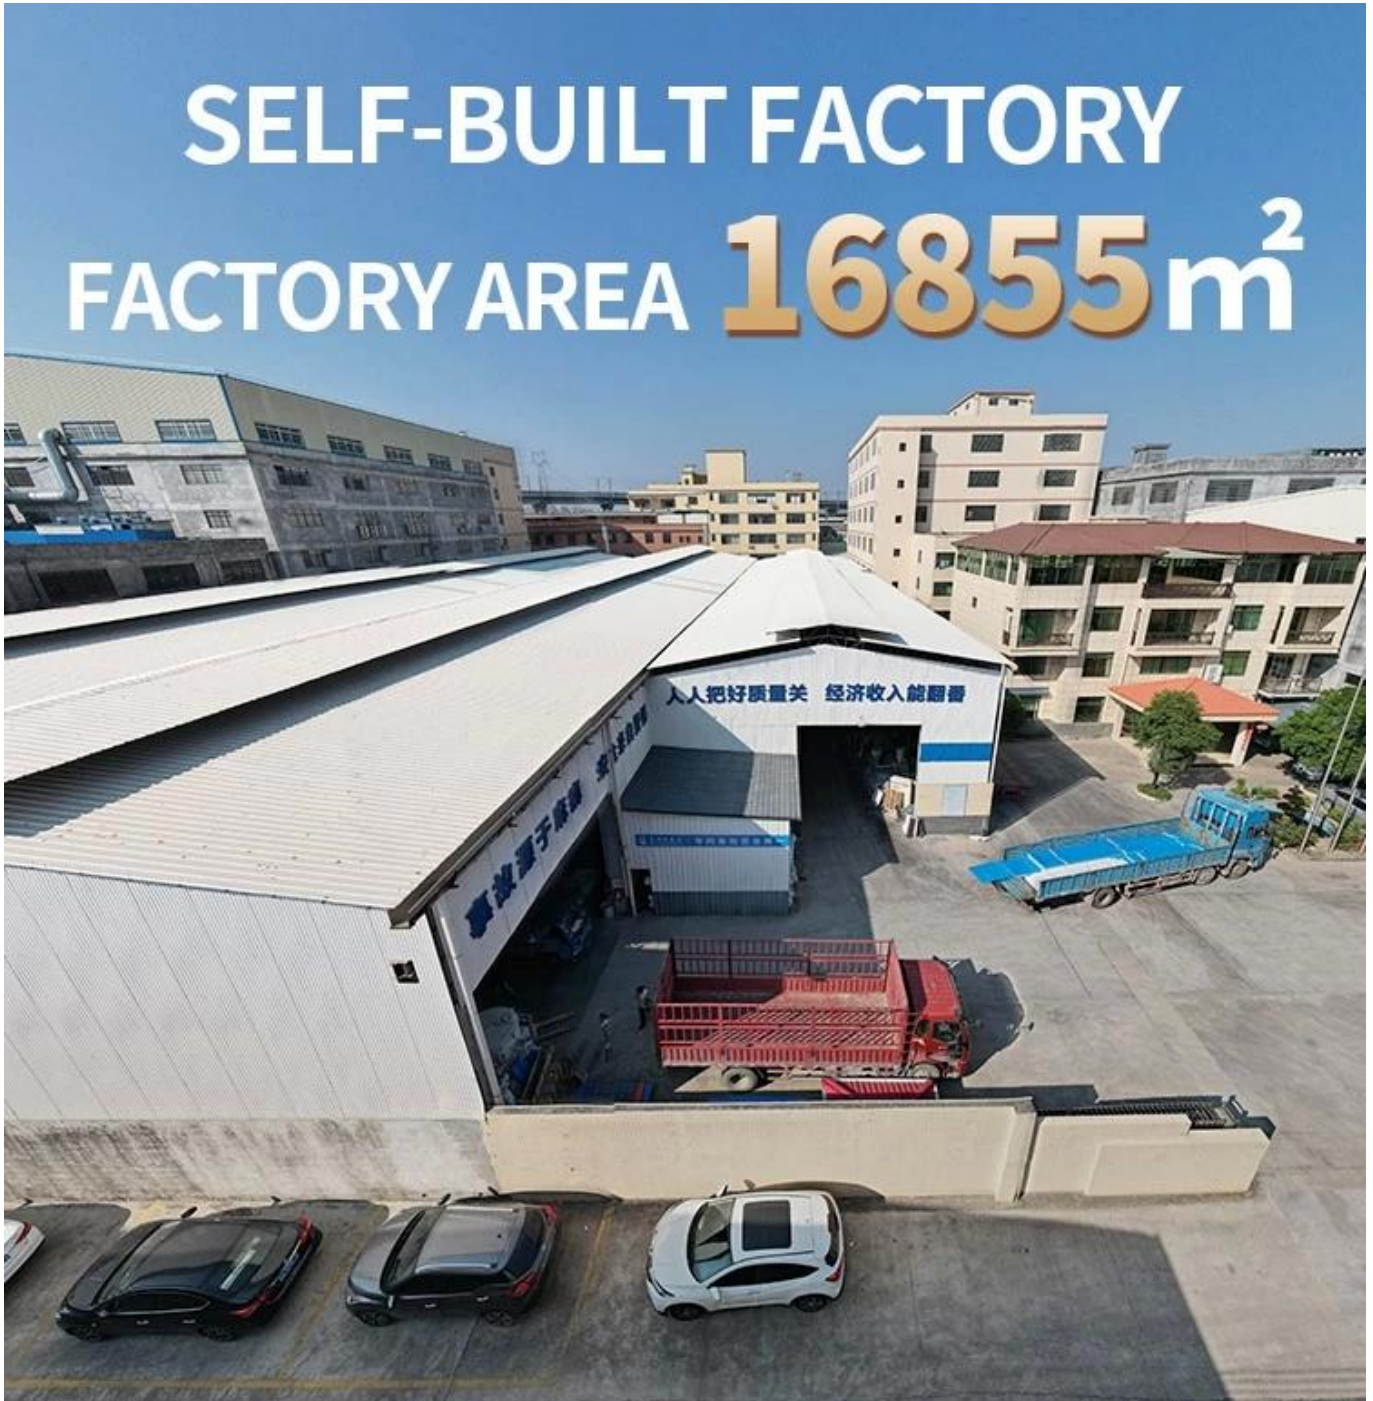

Product show

本公司 Foshan ZXC ASA 專業生產 PVC 軟質片材、硬質片材、異型材、管材、板材、型材、異型材、ASA。 歡迎各界人士垂詢、洽談、參觀、指導。

本公司 ZXC 專業生產 PVC 軟質片材、硬質片材、異型材、管材、板材、型材、異型材、ASA。