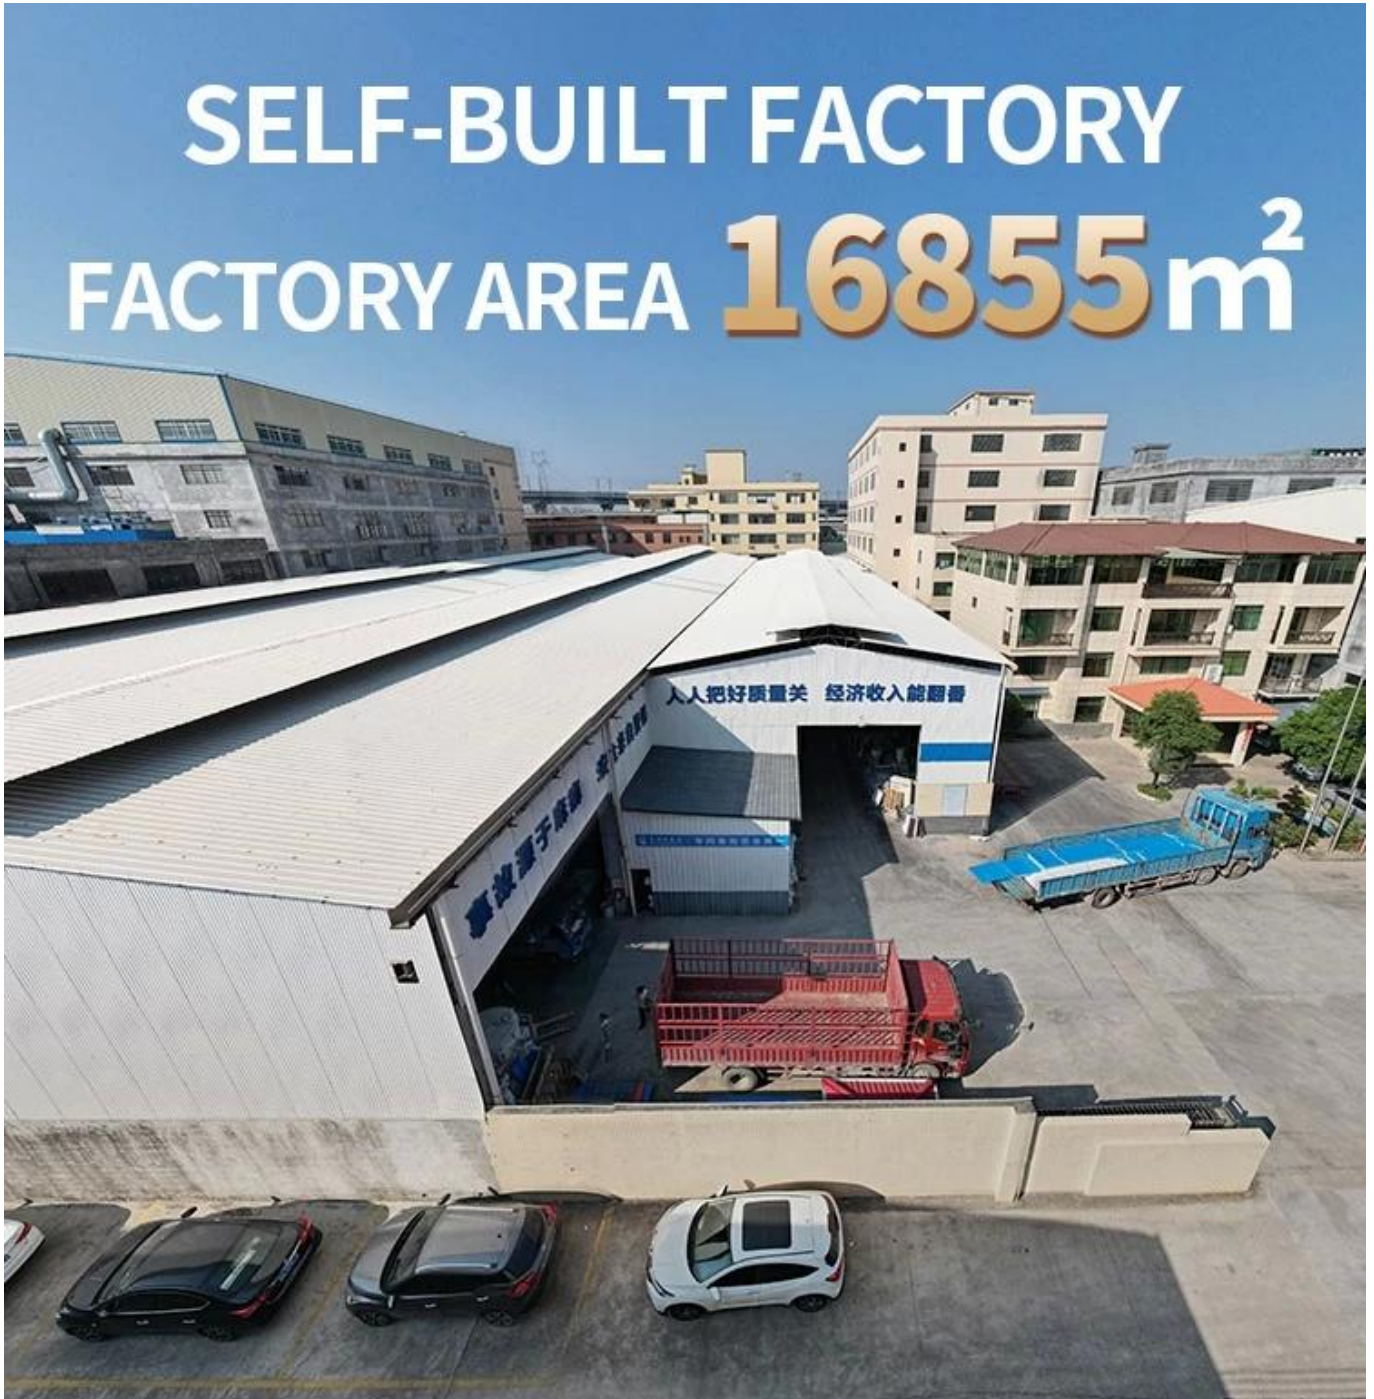

# Product show

ASA 是一种由 Foshan ZXC ASA 公司生产的新型塑料材料，具有优异的耐候性和机械性能。它广泛应用于建筑、工业和农业领域。ASA 是一种由 PVC 树脂和无机填料组成的复合材料。

# 15 YEARS RESIN ROOF TILE MANUFACTURER

ANNUAL OUTPUT **5913000 m<sup>2</sup>**

שם החברה	חברת זקצק
כתובת	ZXC
טלפקט	052-5090000, 052-5090001 (קול)
כתובת	חברת זקצק, תחום התעשייה, גבעתיים, רמת השרון, ישראל
תעודת אישור	25 שנה
תעודת אישור	ISO9001 / SGS / CE
תעודת אישור	1x20GP 1, 6x40GP 6, 7x40GP 7
תעודת אישור	219 מ"מ
תעודת אישור	1050 מ"מ
תעודת אישור	960 מ"מ
תעודת אישור	מ"מ 2.5 / מ"מ 2.8 / מ"מ 3.0
תעודת אישור	סדרת גגות זקצק
תעודת אישור	160 מ"מ
תעודת אישור	30 מ"מ