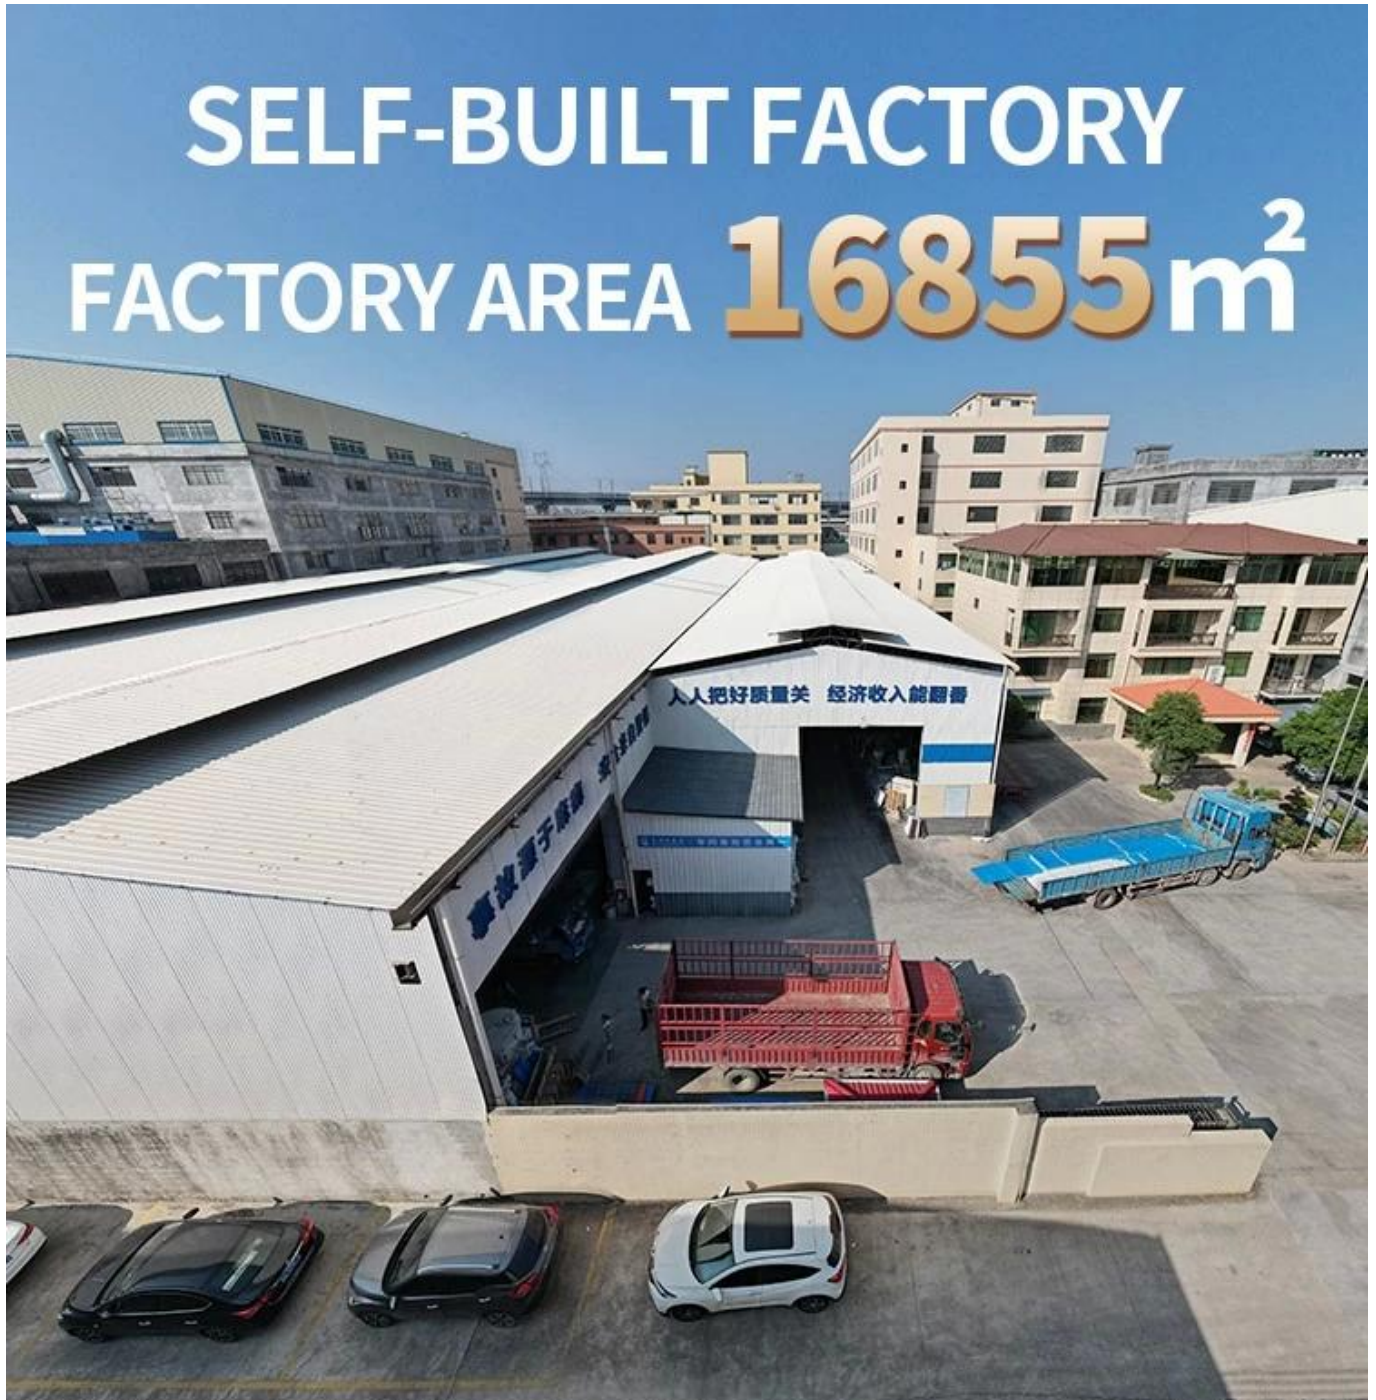

# 15 YEARS RESIN ROOF TILE MANUFACTURER

ANNUAL OUTPUT **5913000 m<sup>2</sup>**

שם המוצר	מערכת גגות זכוכית ZXC
סוג המוצר	מערכת גגות זכוכית, מערכת גגות זכוכית, מערכת גגות זכוכית
מיקום המוצר	מפעל ייצור מערכת גגות זכוכית, מערכת גגות זכוכית, מערכת גגות זכוכית
מיקום המוצר	25 מ"מ
מיקום המוצר	ISO9001 / SGS / CE
מיקום המוצר	1x20GP 1, 6x40GP 6, 7x40GP 7
מיקום המוצר	219 מ"מ
מיקום המוצר	1050 מ"מ
מיקום המוצר	960 מ"מ
מיקום המוצר	2.3 מ"מ / 3.0 מ"מ / 2.8 מ"מ / 2.5 מ"מ
מיקום המוצר	מערכת גגות זכוכית, מערכת גגות זכוכית
מיקום המוצר	160 מ"מ
מיקום המוצר	30 מ"מ