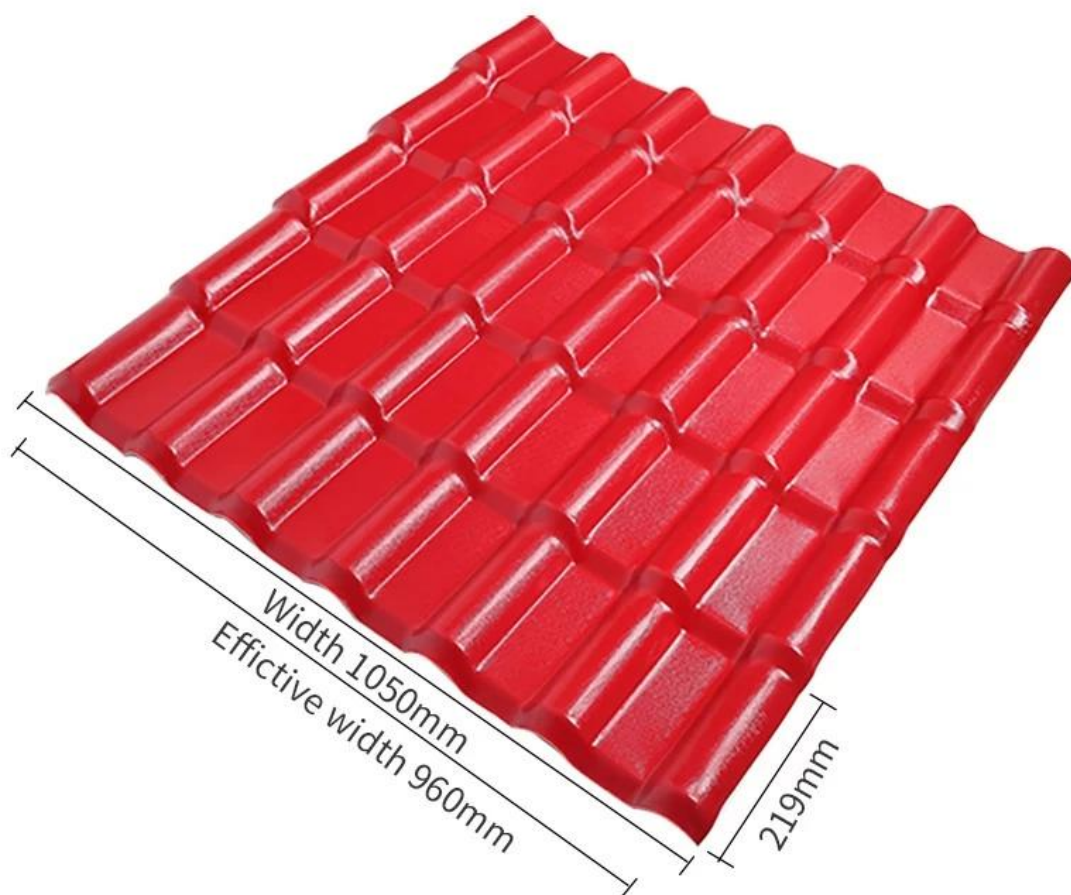

Product show

ZXC 00000 0000 000 0000 00000 000 .000000 0000 30 ,0000 000000 000 000000 000 000000 00000 000000 00000 000 .0000 000 0000 00000 .0000 0000000 00000 0000 0000 0000 0000000 0000000 000 0000 000 ,000000 ,0000 00000 ,00000 0000 0000000 .0000000 0000000 0000 00000000 000000 0000000 0000 ,000000000 00000 000000000 00000 0000000 000000 ,0000 0000 ,000000.

ASA SYNTHETIC RESIN ROOFING TILES

Scenic areas and the pastoral farmhouse use the most roofing tiles.

שם החומר	שם החומר
מיקוד	ZXC
מיקוד	(שם החומר, מיקוד החומר, מיקוד החומר)
מיקוד	מיקוד החומר, מיקוד החומר, מיקוד החומר, מיקוד החומר, מיקוד החומר
מיקוד	25 מיקוד
מיקוד	ISO9001 / SGS / CE
מיקוד	1x20GP 1, מיקוד 6 מיקודx40GP 7 מיקוד
מיקוד	219 מיקוד
מיקוד	1050 מיקוד
מיקוד	960 מיקוד
מיקוד	מיקוד / מיקוד 2.5 / מיקוד 2.8 / מיקוד 3.0 / מיקוד 2.3
מיקוד	מיקוד מיקוד מיקוד מיקוד
מיקוד	160 מיקוד
מיקוד	30 מיקוד

ללמוד 'יותר ASA של PVC נקישה סיטונאות יריעות גג

Name: synthetic resin

Model:1050mm

Material: synthetic resin

Origin: Foshan, Guangdong

Thickness: 2.5-3.0mm

Applicable scenarios: villa roofs, tourist attractions, rural transformation