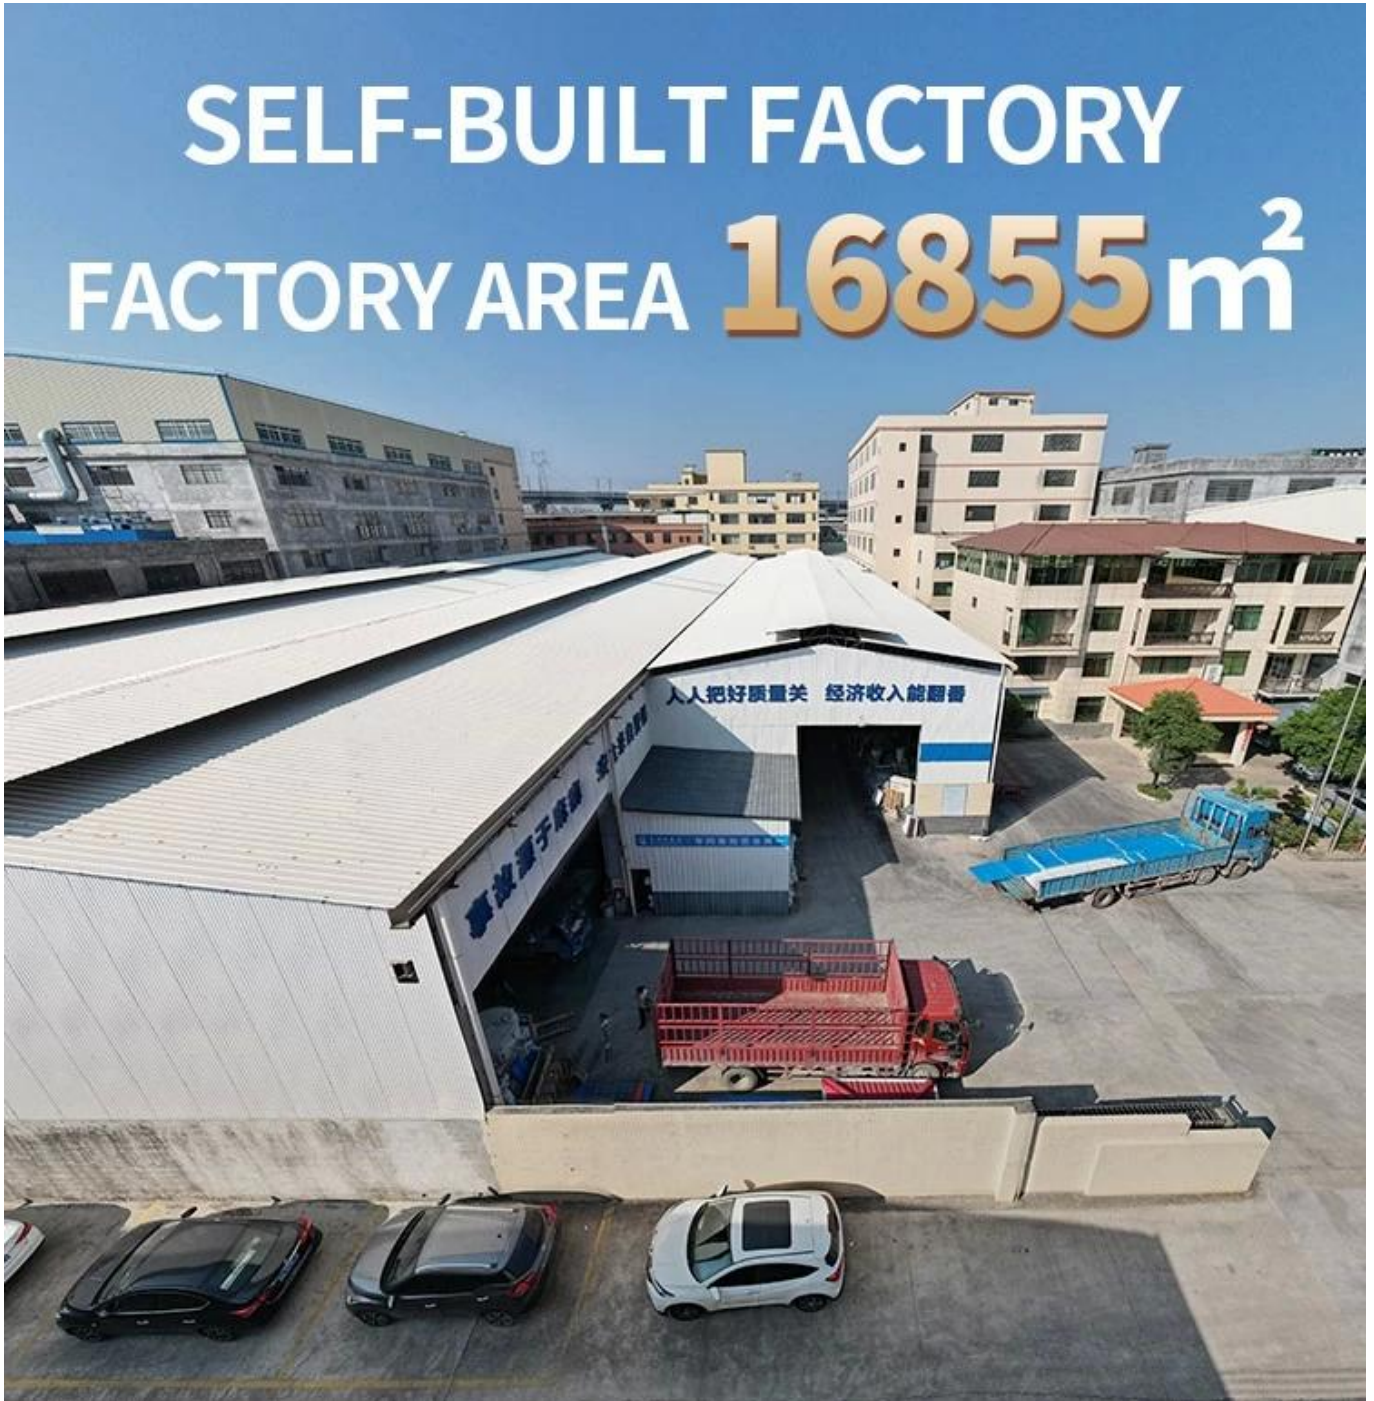

Product show

本公司 Foshan ZXC ASA 生产的 ASA 产品广泛应用于各种工业和民用建筑，具有优异的耐候性和机械性能。ASA 产品广泛应用于各种工业和民用建筑，具有优异的耐候性和机械性能。

本公司 ZXC 生产的 [upvc](#) 产品广泛应用于各种工业和民用建筑，具有优异的耐候性和机械性能，[ASA](#)。

15 YEARS RESIN ROOF TILE MANUFACTURER

ANNUAL OUTPUT **5913000 m²**

שם המוצר	מערכת גגות פלסטיק ZXC
סוג המוצר	(גגות פלסטיק, גגות פלסטיק, גגות פלסטיק)
מיקום המוצר	המפעל המרכזי של חברת זקוק, תל אביב, ישראל.
מיקום המוצר	25 מ"מ
מיקום המוצר	ISO9001 / SGS / CE
מיקום המוצר	1x20GP 1, 6x40GP 6, 7x40GP 7
מיקום המוצר	219 מ"מ
מיקום המוצר	1050 מ"מ
מיקום המוצר	960 מ"מ
מיקום המוצר	2.3 מ"מ / 3.0 מ"מ / 2.8 מ"מ / 2.5 מ"מ
מיקום המוצר	מערכת גגות פלסטיק זקוק
מיקום המוצר	160 מ"מ
מיקום המוצר	30 מ"מ