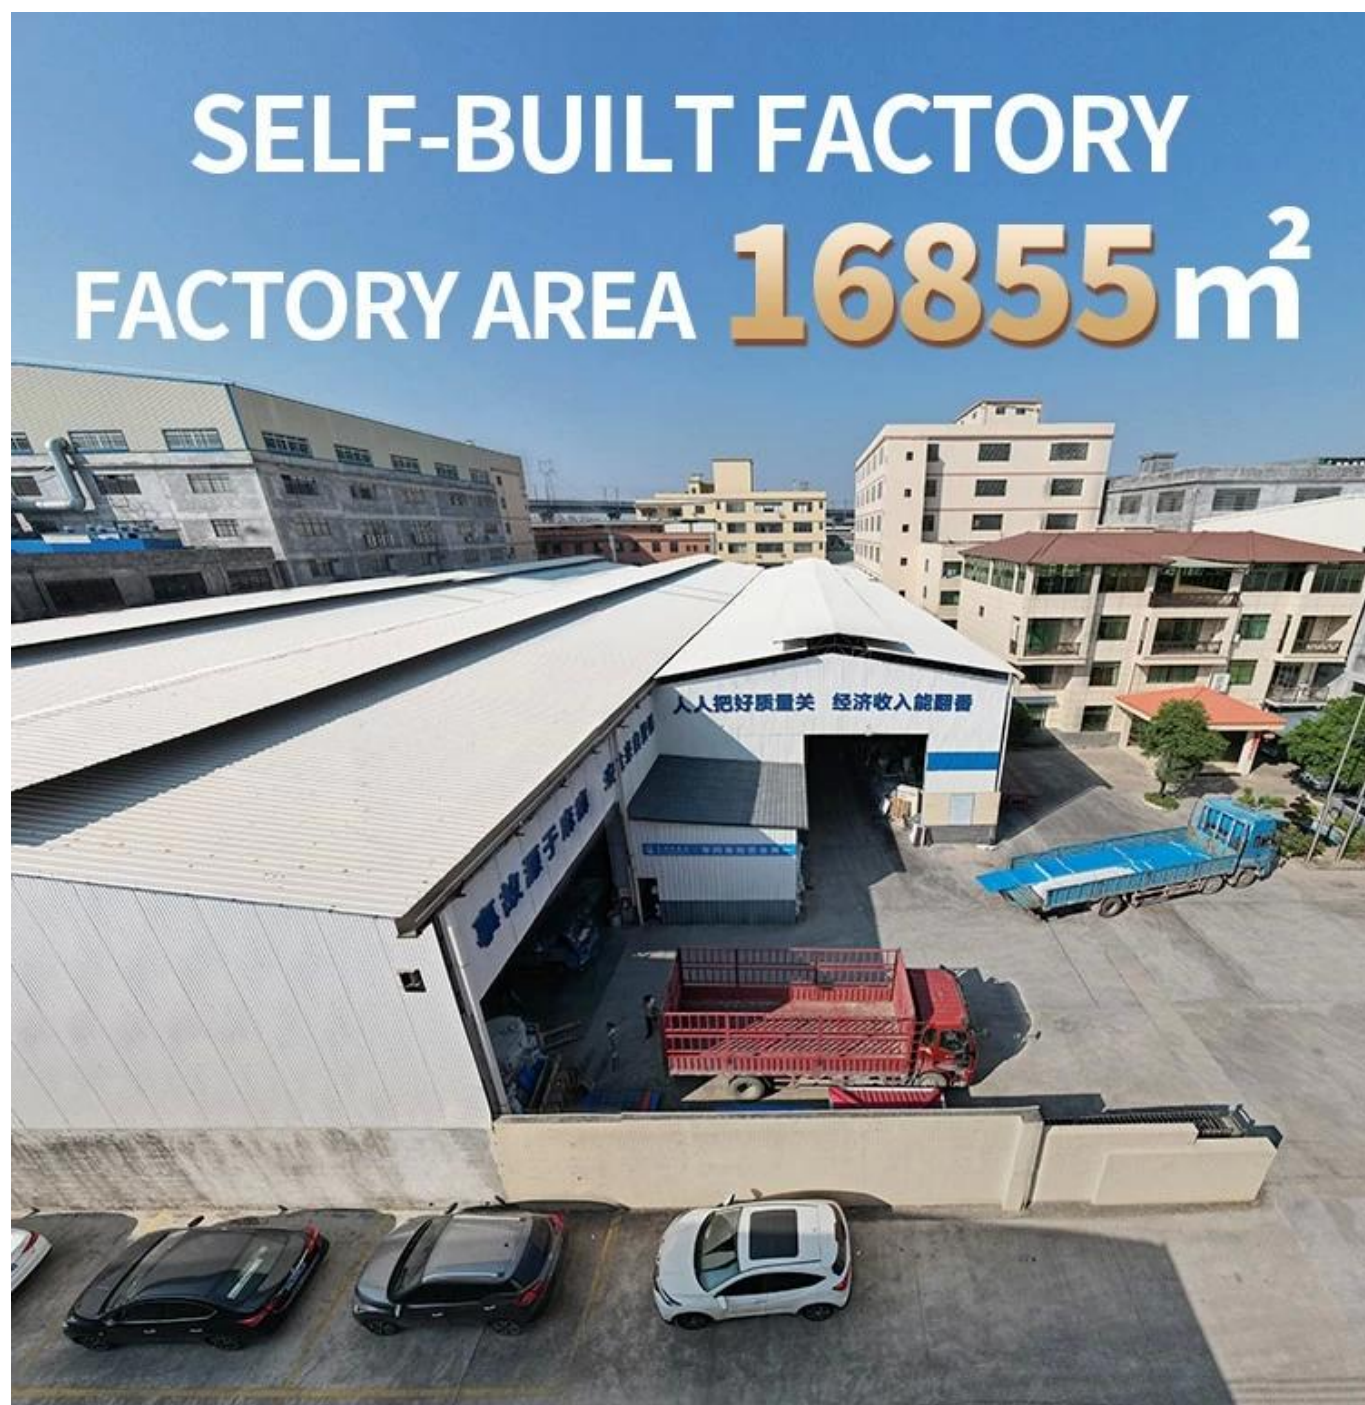

Product show

本公司 佛山 ZXC ASA 自主研发的 ASA 材料，广泛应用于各种工业领域，如：汽车零部件、机械零件、电子元件、建筑建材等。ASA 材料具有优异的耐候性、抗冲击性和加工性能，是您工业生产的理想选择。

佛山 ZXC 自主研发的 ASA 材料，广泛应用于各种工业领域，如：汽车零部件、机械零件、电子元件、建筑建材等。