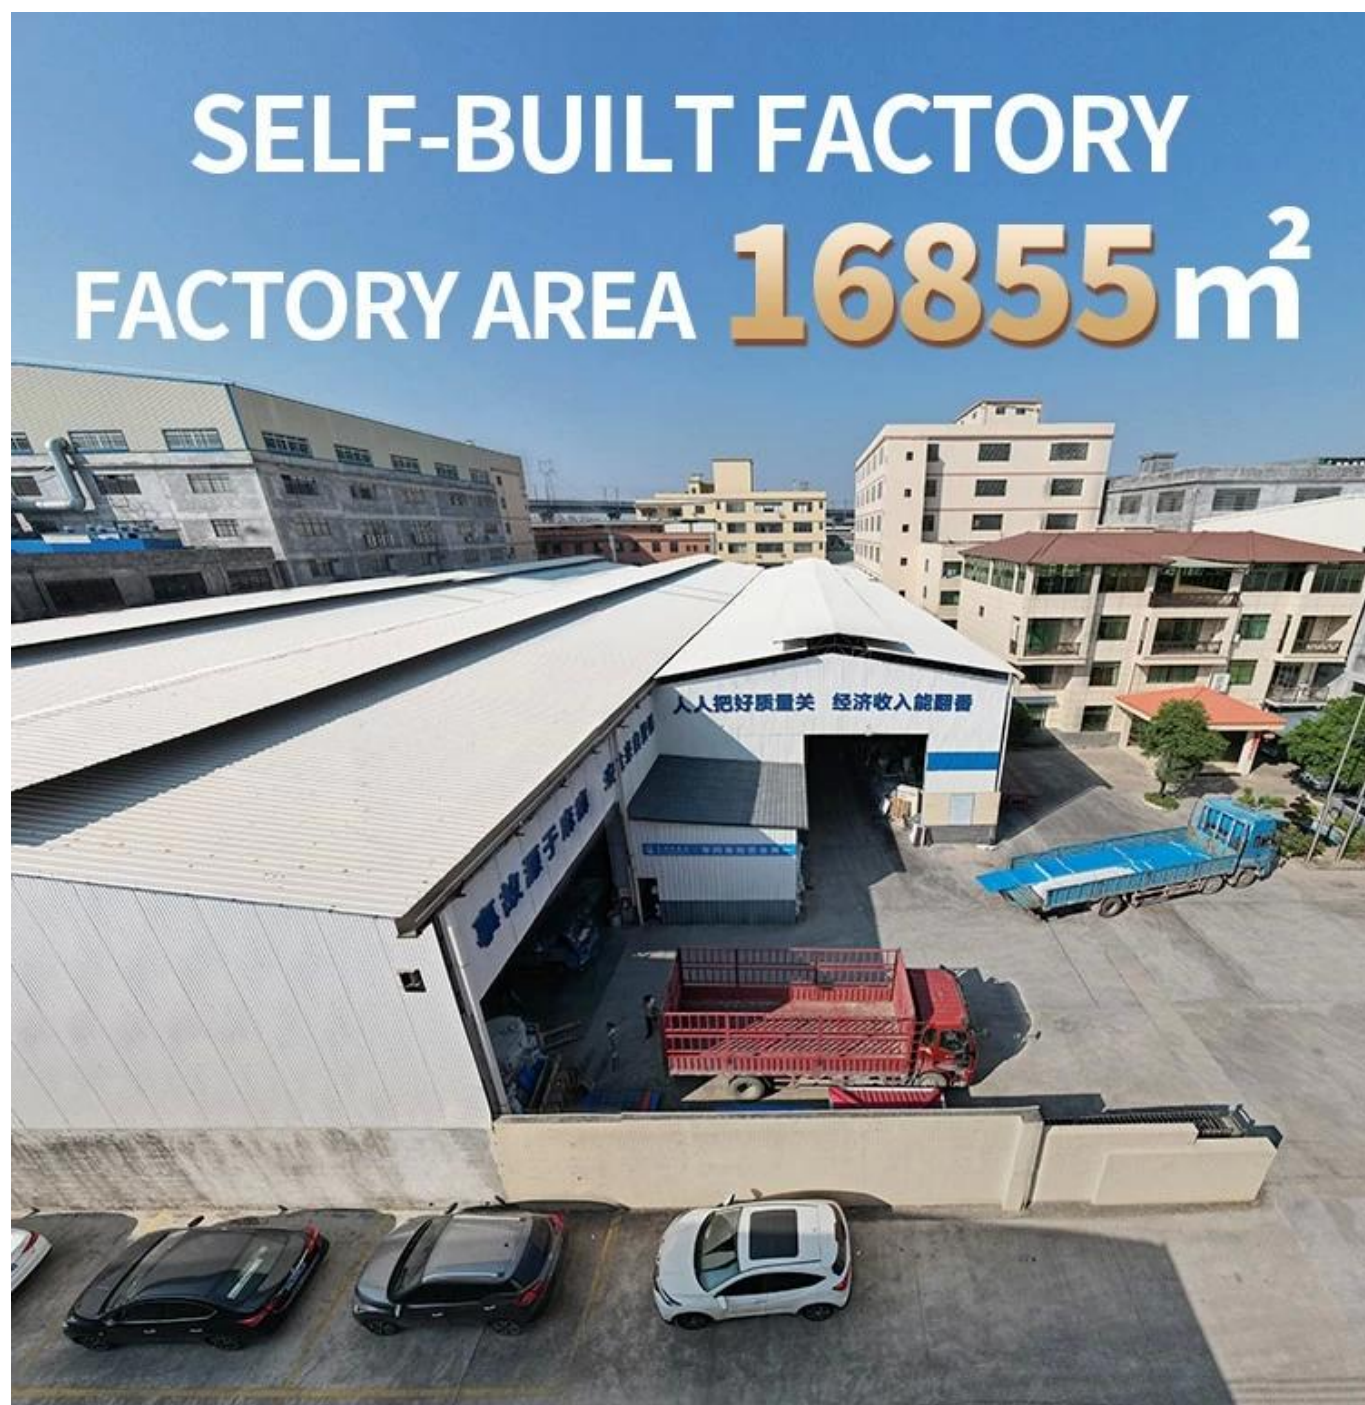

Product show

本公司 Foshan ZXC ASA 承接各類建築工程、室內裝修工程、外牆翻新工程、油漆工程、水電工程、園林工程、室內設計、室內裝修、室內設計、室內裝修 ASA.

本公司 ZXC 承接各類建築工程、室內裝修工程、外牆翻新工程、油漆工程、水電工程、園林工程、室內設計、室內裝修、室內設計、室內裝修 ASA.

15 YEARS RESIN ROOF TILE MANUFACTURER