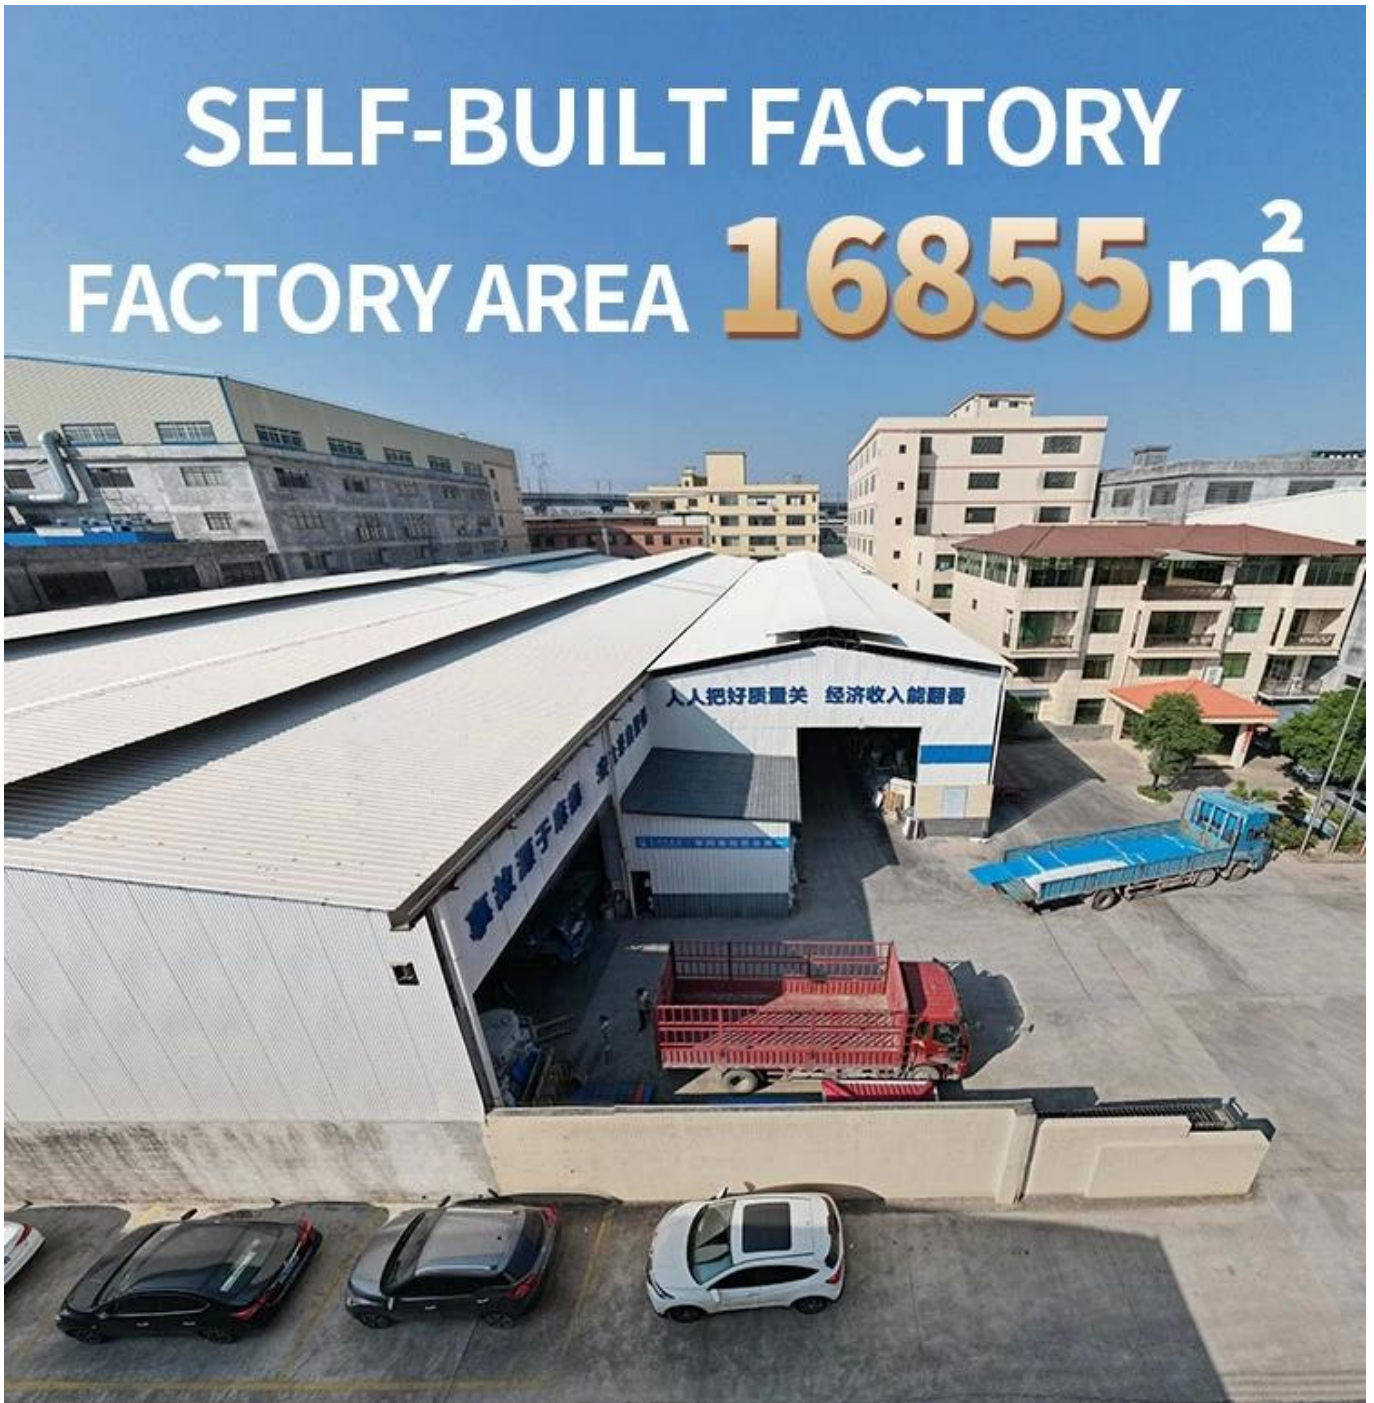

Product show

本公司 Foshan ZXC ASA 承接各類建築工程、室內裝修工程、外牆翻新工程、油漆工程、水電工程、園林工程、室內設計、室內裝修、室內設計、室內裝修 ASA.

本公司 ZXC 承接各類建築工程、室內裝修工程、外牆翻新工程、油漆工程、水電工程、園林工程、室內設計、室內裝修、室內設計、室內裝修 ASA.

15 YEARS RESIN ROOF TILE MANUFACTURER