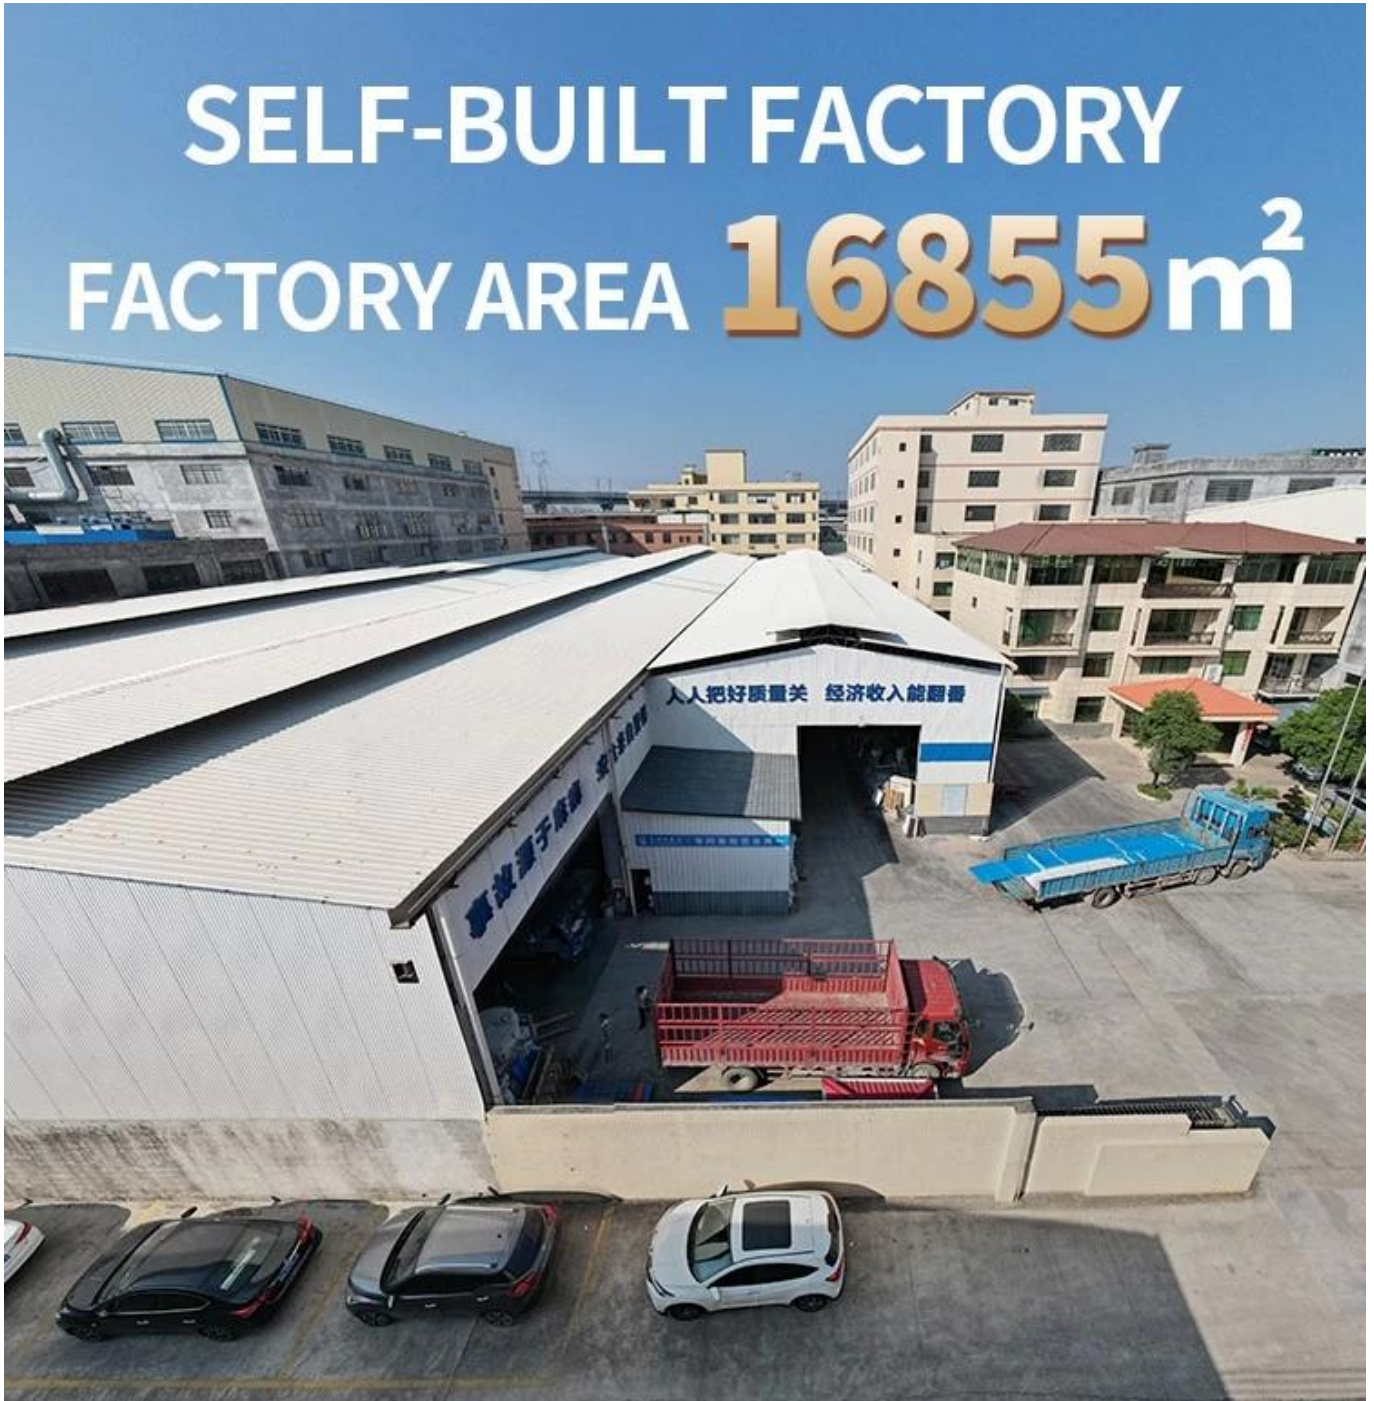

Product show

本公司 Foshan ZXC ASA 专业生产各种规格之 PVC 型材、管材、板材、异型材、门窗型材、装饰线条、汽车配件、工业型材、五金配件、ASA。

本公司 ZXC 专业生产 [UPVC](#) 型材、管材、板材、异型材、门窗型材、装饰线条、汽车配件、工业型材、五金配件、ASA。

15 YEARS RESIN ROOF TILE MANUFACTURER

ANNUAL OUTPUT **5913000 m²**