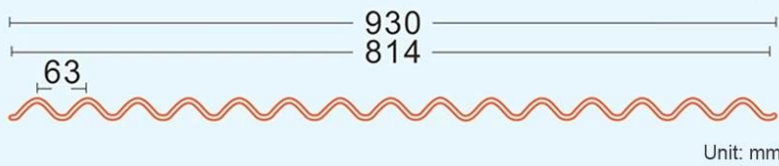

FRP 814type

General type