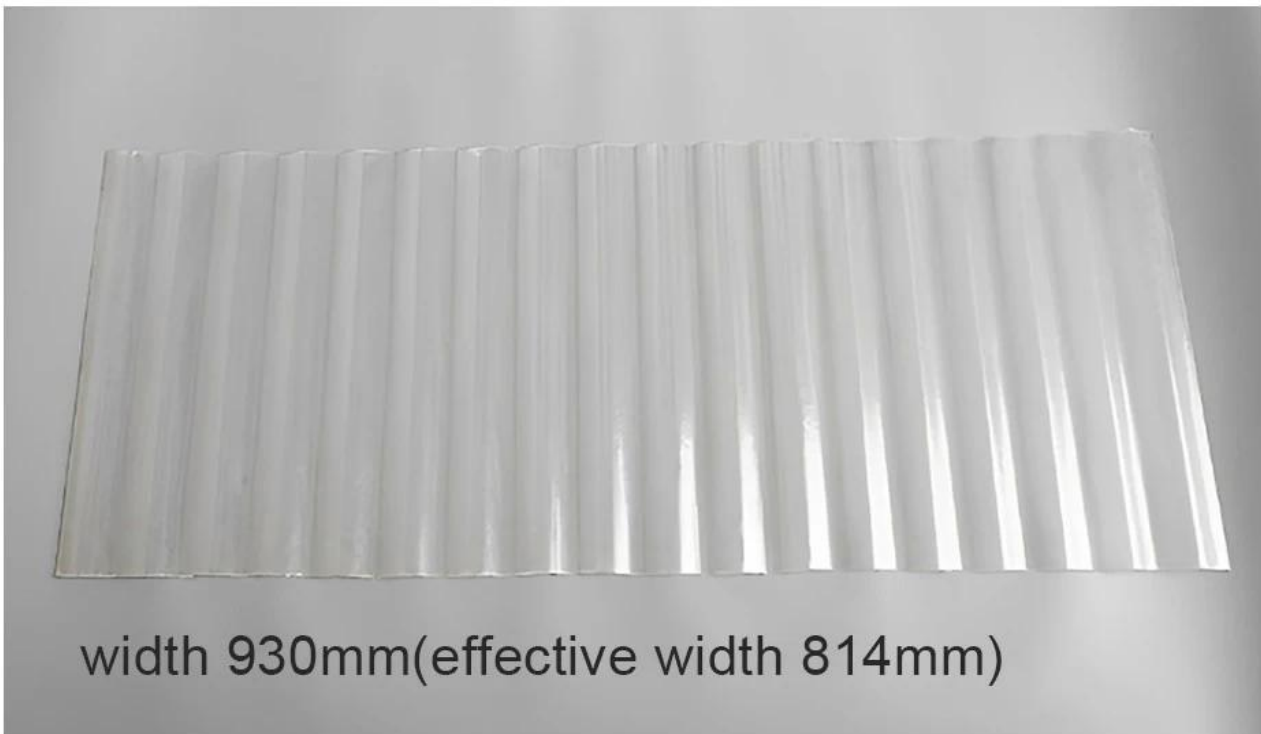

Product parameters

Professional FRP manufacturer
brings good quality tiles