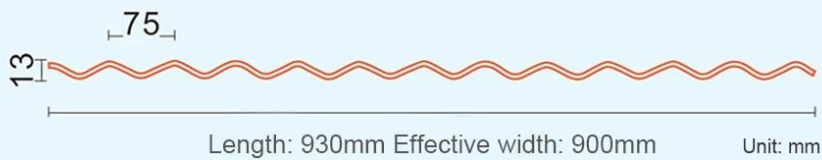

FRP 900type

Customized