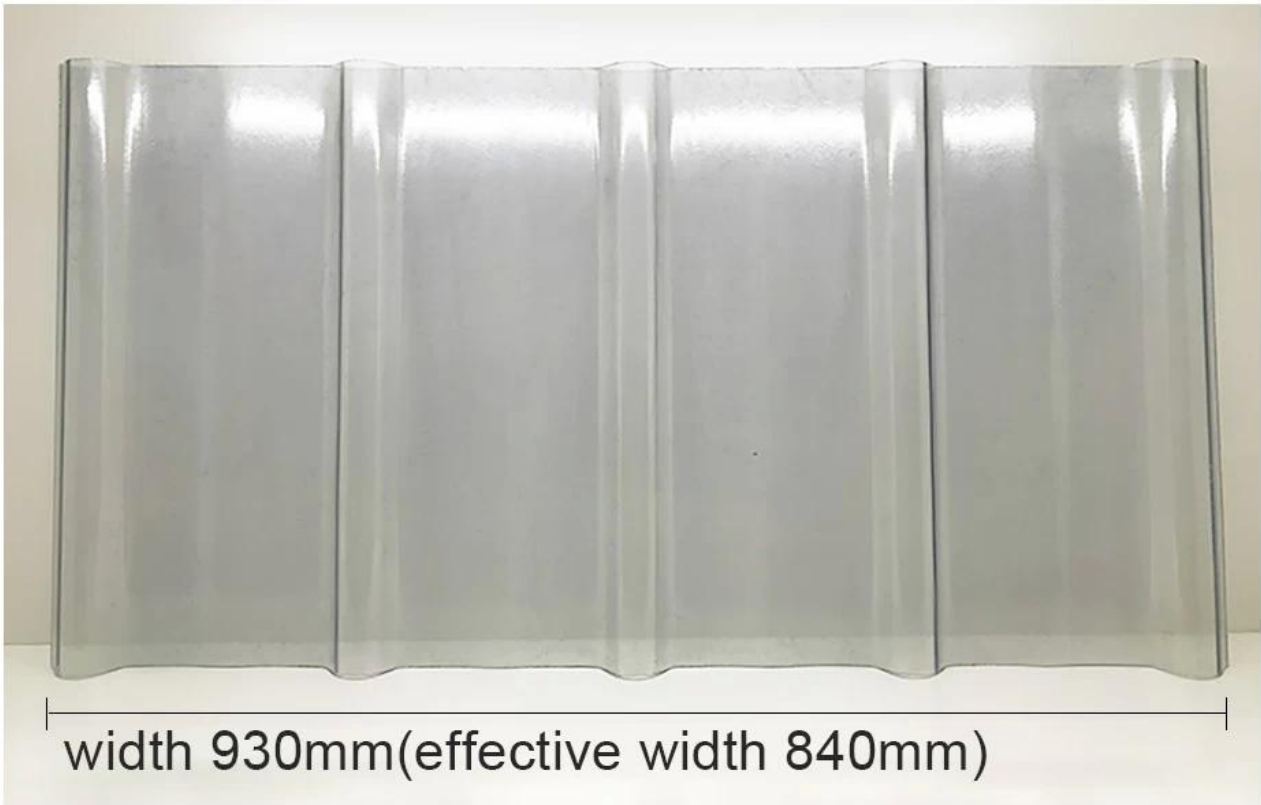

Product parameters

Professional FRP manufacturer
brings good quality tiles