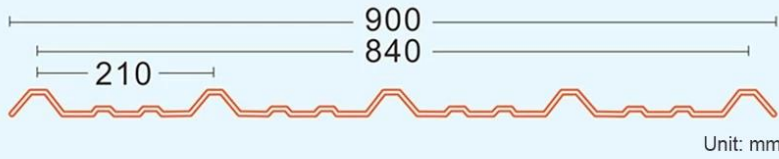

FRP 840type

General type