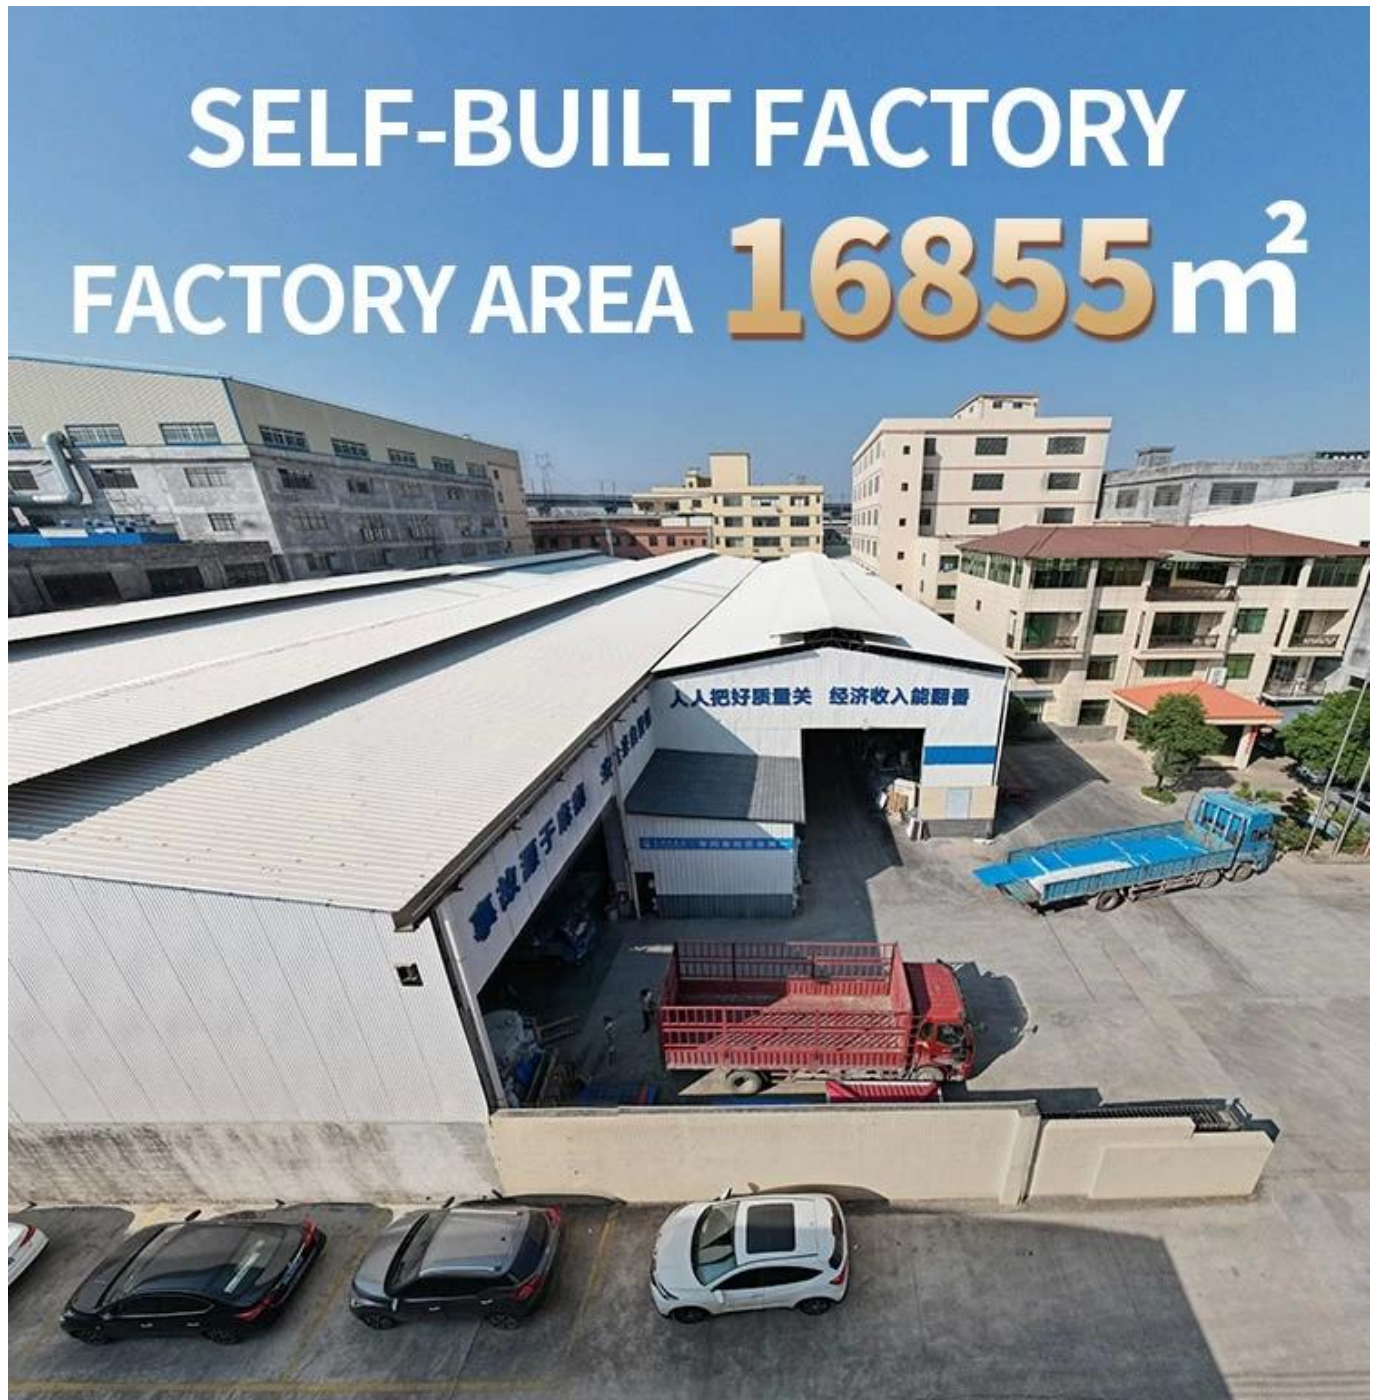

# 15 YEARS RESIN ROOF TILE MANUFACTURER

ANNUAL OUTPUT **5913000 m<sup>2</sup>**

שם החברה	חברת אסא פלסטיק בע"מ
כתובת	ZXC
טלפקט	(052) 5252525, 052-5252525
כתובת דוא"ר	רחוב המדענים 25, תל אביב 6100000
שטח	25 מ"ר
סוג	ISO9001 / SGS / CE
מידות	1x20GP 1, 6x40GP 6, 7x40GP 7
סוג גג	219 מ"מ
סוג גג	1050 מ"מ
סוג גג	960 מ"מ
סוג גג	2.3 מ"מ / 3.0 מ"מ / 2.8 מ"מ / 2.5 מ"מ
סוג גג	סוג גג
סוג גג	160 מ"מ
סוג גג	30 מ"מ