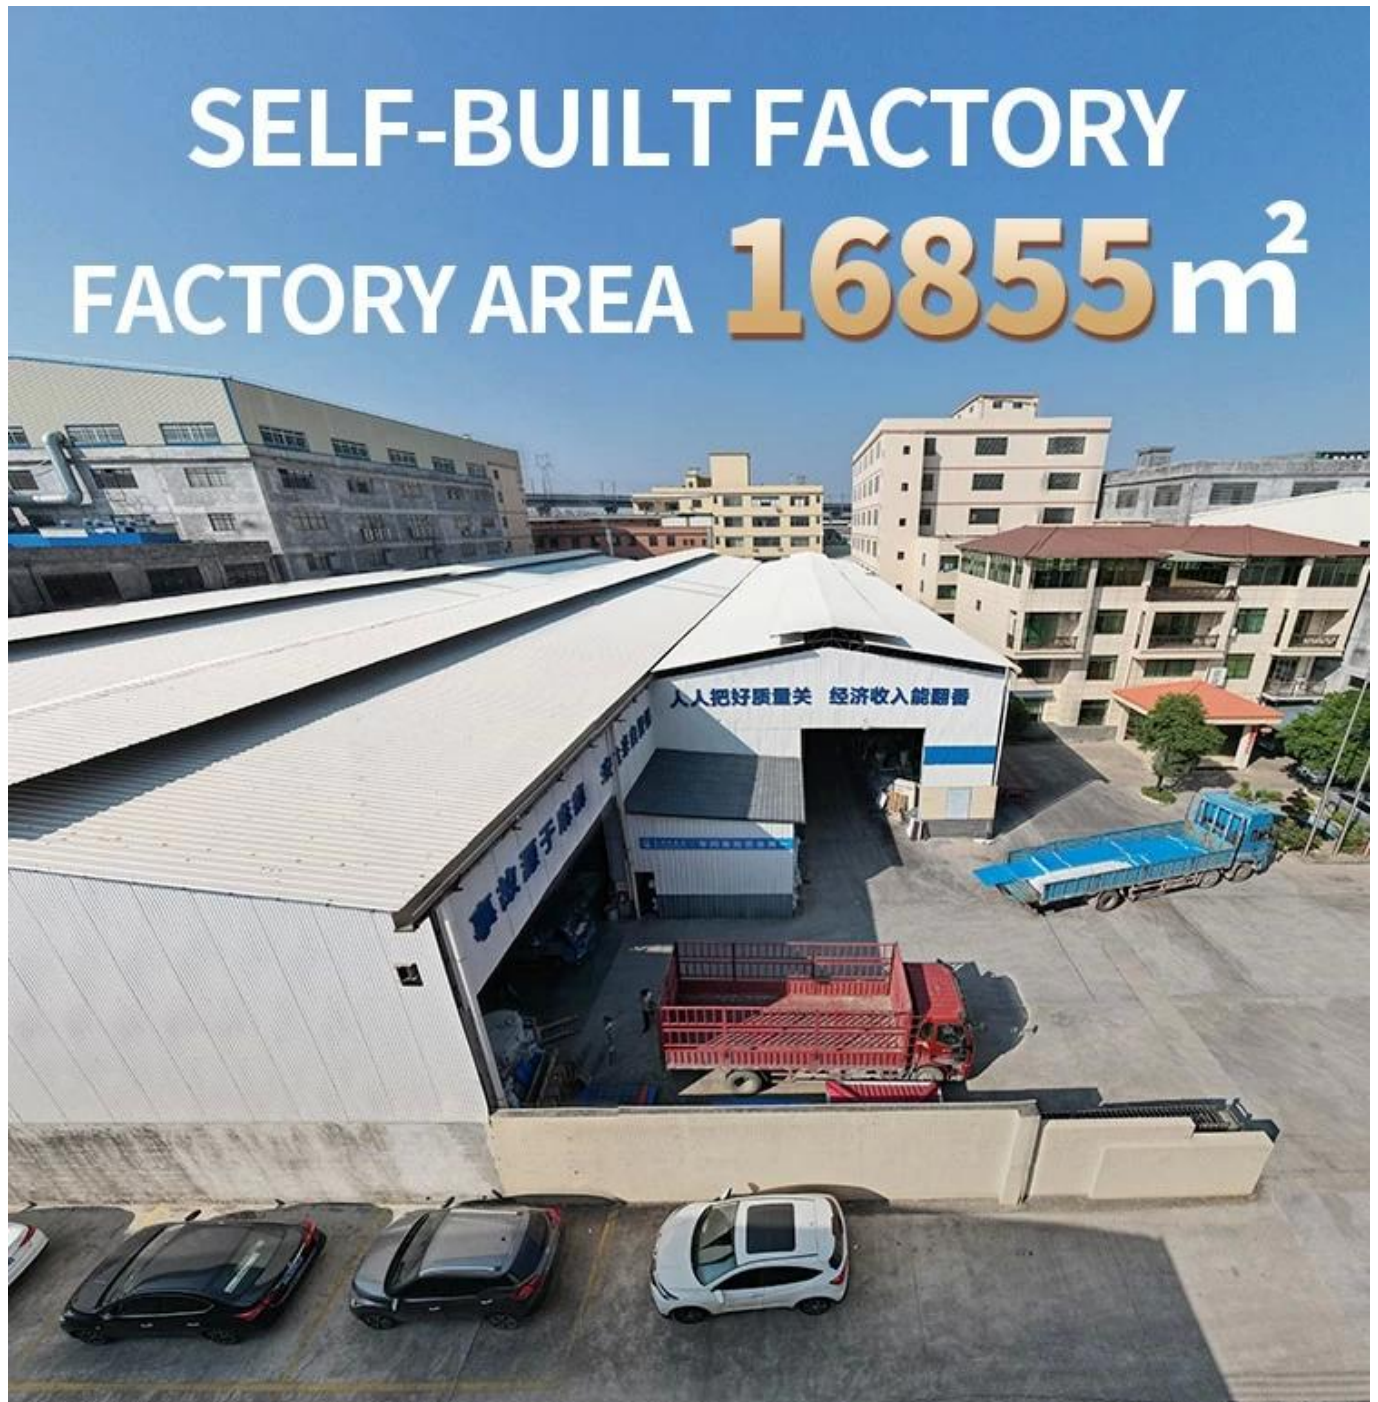

# 15 YEARS RESIN ROOF TILE MANUFACTURER

ANNUAL OUTPUT **5913000 m<sup>2</sup>**

שם המוצר	פוליסטירן קשיח PVC
סוג המוצר	ZXC
מיקור המוצר	(המוצר מיוצר בארץ, המוצר מיוצר בארץ, המוצר מיוצר בארץ)
מיקור המוצר	המוצר מיוצר בארץ, המוצר מיוצר בארץ, המוצר מיוצר בארץ
סוג המוצר	25 מ"מ
סוג המוצר	ISO9001 / SGS / CE
סוג המוצר	1x20GP 1, 6x40GP 6, 7x40GP 7
סוג המוצר	219 מ"מ
סוג המוצר	1050 מ"מ
סוג המוצר	960 מ"מ
סוג המוצר	2.3 מ"מ / 2.5 מ"מ / 2.8 מ"מ / 3.0 מ"מ
סוג המוצר	המוצר מיוצר בארץ, המוצר מיוצר בארץ, המוצר מיוצר בארץ
סוג המוצר	160 מ"מ
סוג המוצר	30 מ"מ