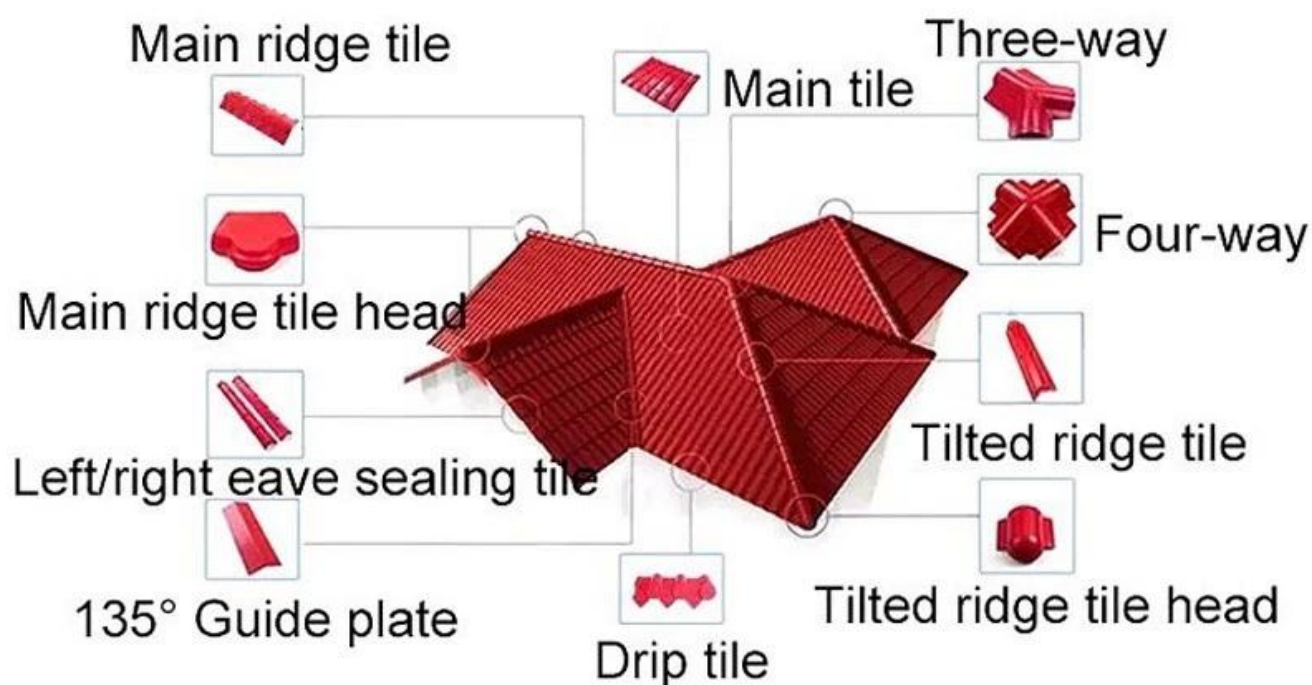

品牌	浙江中策橡胶有限公司
型号	ZXC
规格	1000) 1000 ,1000000000 10000 ,100000 10000)
材料	Acrylonitrile Styrene Acrylate 1000000 1000000 ,10000 10000,1000000 100000000000 ,1000000000 1000000
重量	25 10000
认证	ISO9001 / SGS / CE
规格	1x20GP 1 ,10000 6 10000x40GP 10000 7 10000
长度	219 1000
宽度	1050 1000
高度	960 1000
厚度	2.3 1000 3.0 / 1000 2.8 / 1000 2.5 / 1000
颜色	1000 1000 1000000 1000000 1000000
包装	1000000 1000000 1000000 1000000
数量	2 100000000 1000 1000000 1000000 3 1000
产地	1000000000 1000 10000000
用途	1000 1000000

Product show

More Types

resin roof tile accessories

▶ Step1

▶ Step2

▶ Step3

▶ Step4

▶ Step5