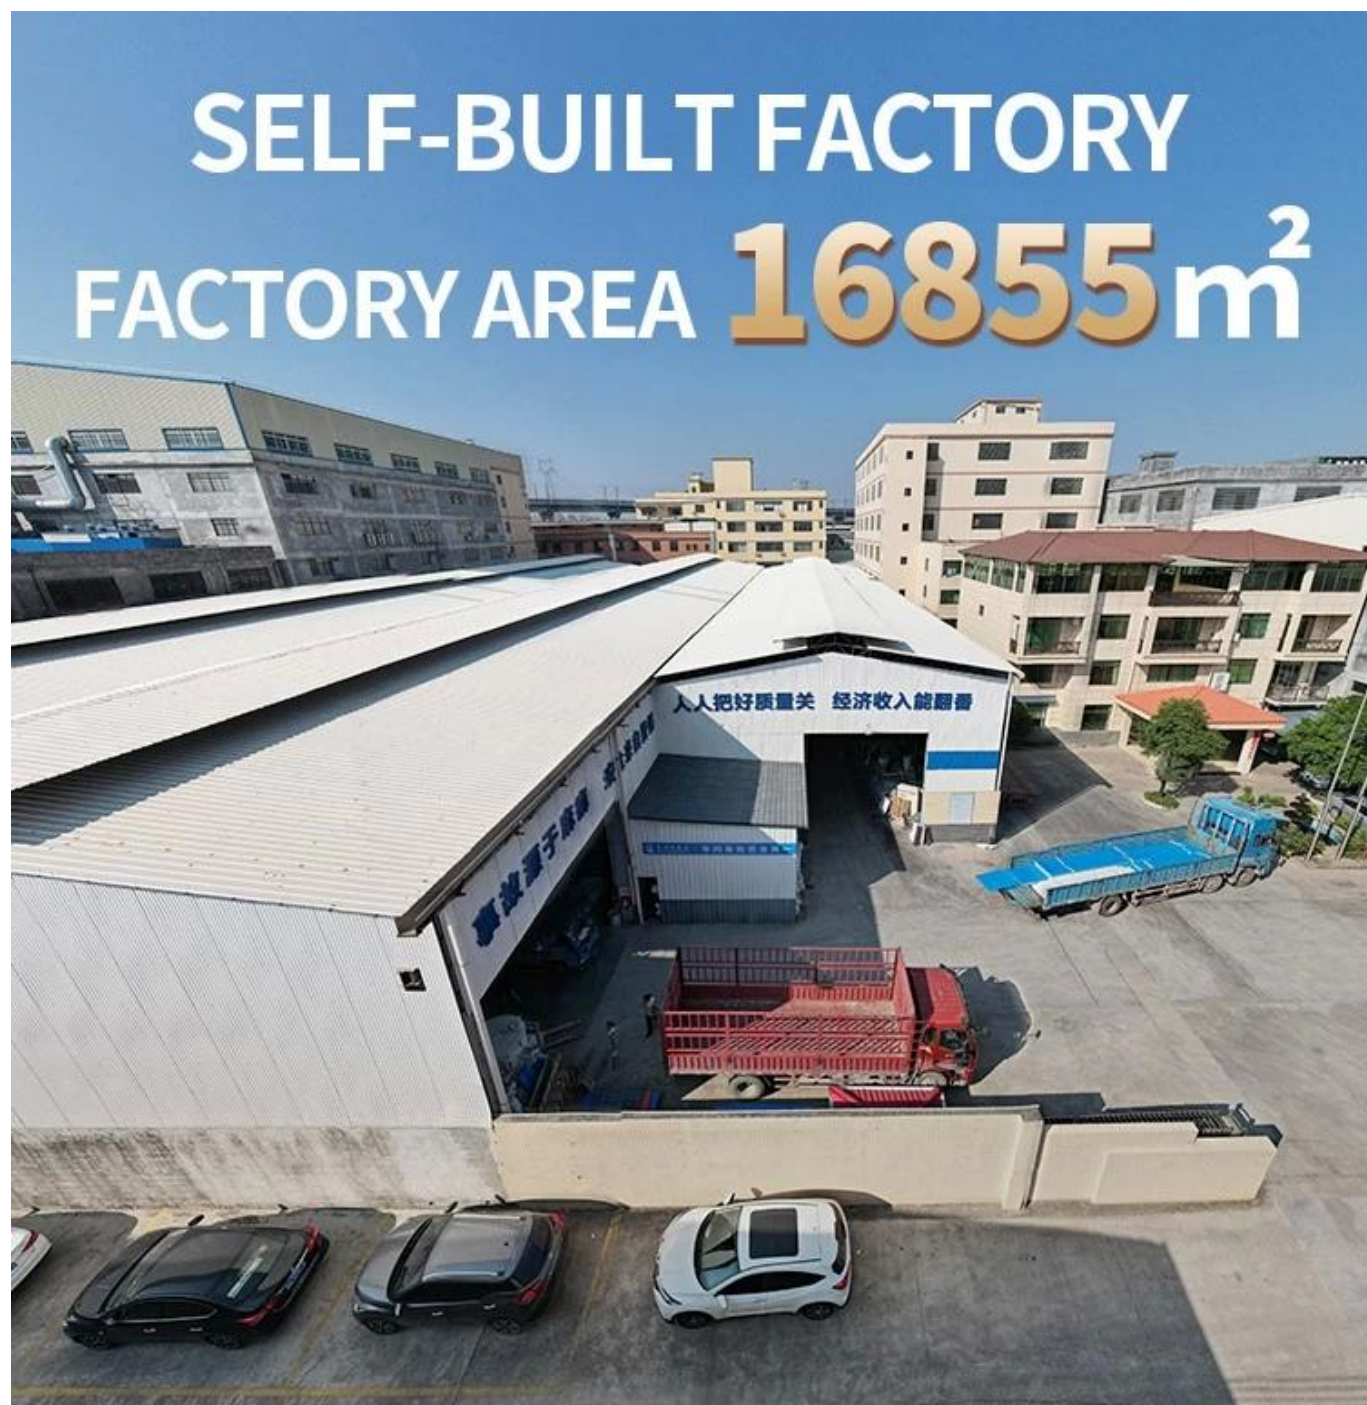

Product show

本公司 代理 Foshan ZXC ASA 自主研发之ASA 产品，ASA 产品具有优异的耐候性、抗冲击性、抗老化性、抗紫外线等性能，广泛应用于户外建筑、工业厂房、交通设施等领域。ASA 产品是 PVC 的升级版，具有更好的性能和更长的使用寿命。

ZXC 自主研发之 ASA PVC 产品，具有优异的耐候性、抗冲击性、抗老化性、抗紫外线等性能，广泛应用于户外建筑、工业厂房、交通设施等领域。ASA 产品是 PVC 的升级版，具有更好的性能和更长的使用寿命。