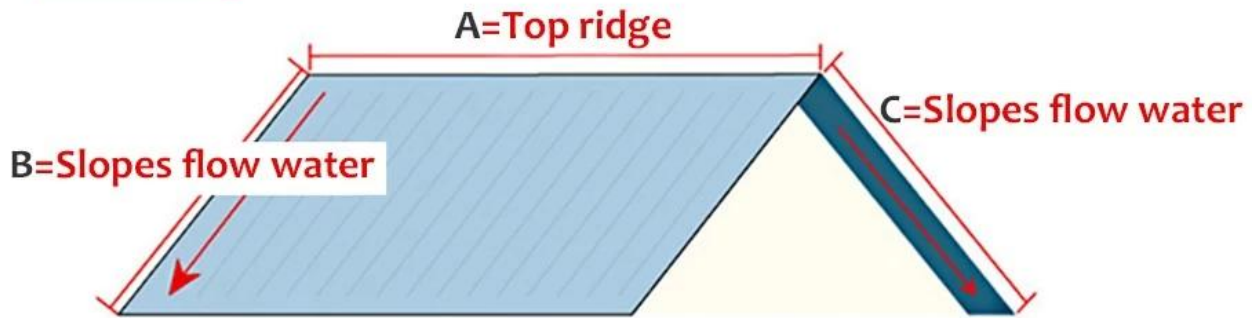

Dimensional measurement method

bothsides

1. Measure the dimension of the **A** top ridge.
2. Measure the dimensions of **B**
3. Measure the dimensions of **C**

Measure all the dimensions (don't forget the eaves)

four sides