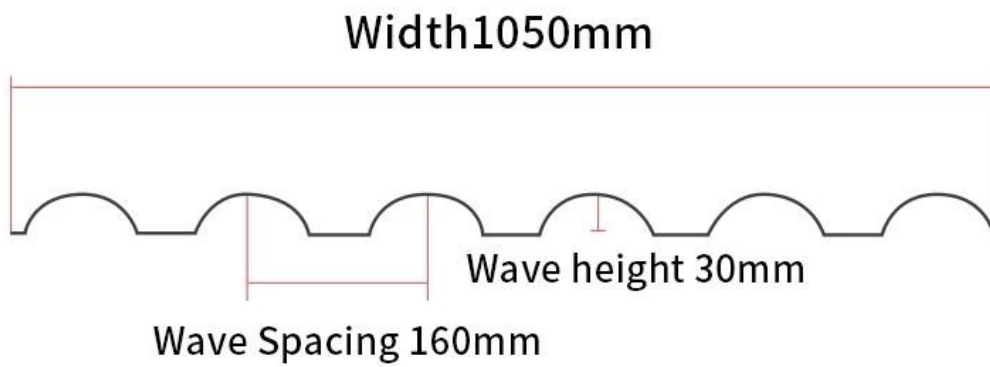

Brick red

Purplished red