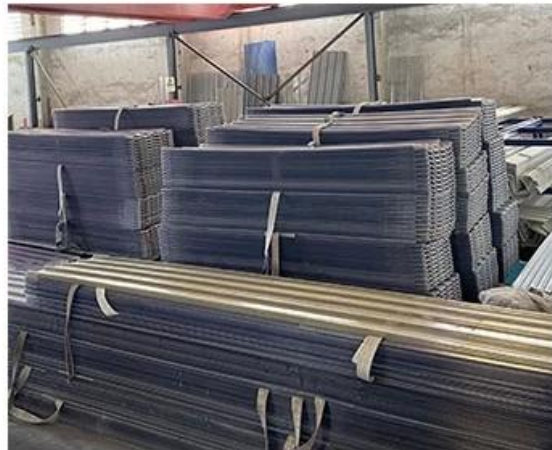

FACTORY REAL SHOT DISPLAY

Professional production to do every step