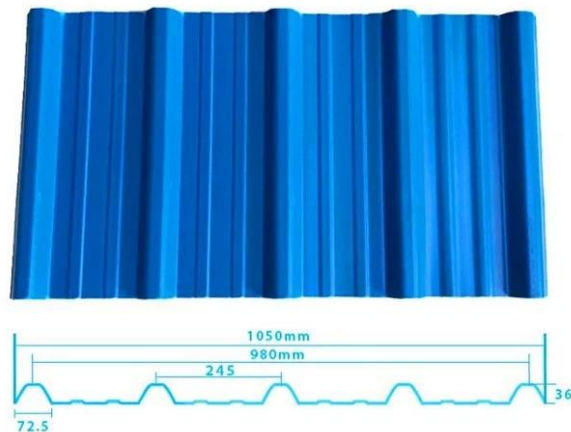

Product show

Design: stile spagnolo

Durata del colore □ 10 anni senza sbiadire

Lunghezza: personalizzata

Spessore: 1,8 mm, 2,0 mm, 2,2 mm, 2,5 mm, 2,8 mm, 3,0 mm

Larghezza totale: 1130 mm

Larghezza effettiva: 1000/1050 mm

Spaziatura arcareccio: 660 mm

Strati: 3 strati

Superficie: superficie gofrata/liscia

Carrying capacity

Flame retardant

Not Conduct Electricity

Corrosion Resistance

White

Green

Blue

Yellow

More Types

1130 corrugaetd sheets

1130 trapezoidal sheets

900 high wave

980 high wave