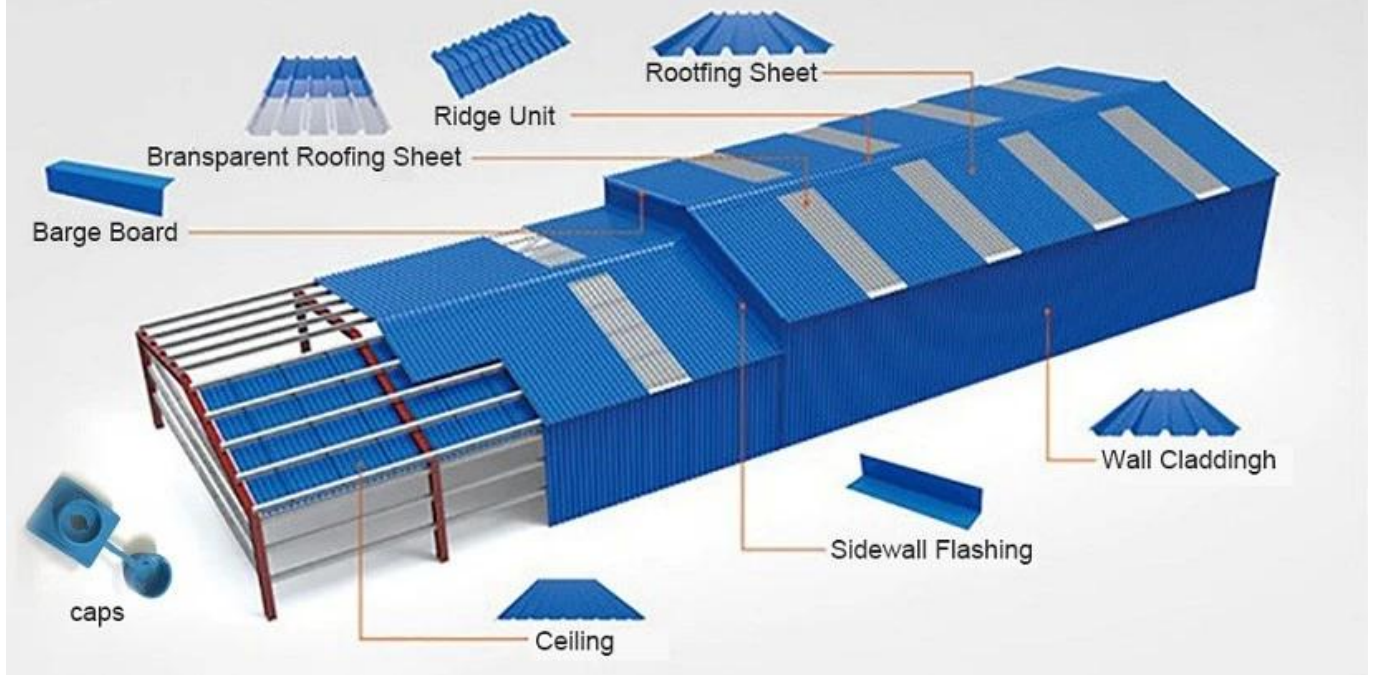

Spaziatura arcareccio: 660 mm

Strati: 3 strati

Superficie: superficie gofrata/liscia

Carrying capacity

Flame retardant

Not Conduct Electricity

Corrosion Resistance

White

Green

Blue

Yellow

More Types

1130 corrugaetd sheets

1130 trapezoidal sheets

900 high wave

980 high wave

PVC accessories

ZXC New Material Technology Co., srl I nostri prodotti includono lastre in PVC, tegole in resina sintetica ASA, tegole in FRP, grondaie, lastre per coperture in upvc ecc. Grazie ai nostri dettagli sulle dimensioni delle scorte, possiamo accelerare i tempi di consegna. Benvenuto Contattaci Personalizzato.