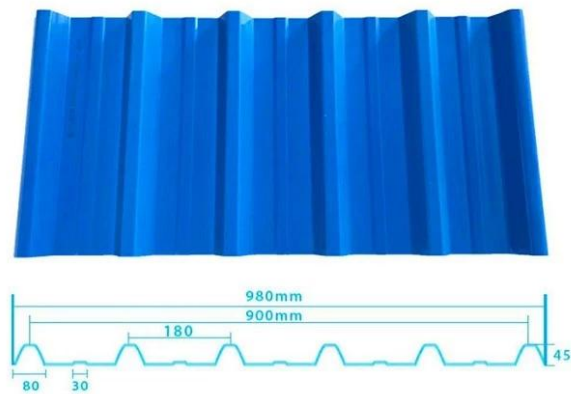

Product show

Design: stile spagnolo

Durata del colore □ 10 anni senza sbiadire

Lunghezza: personalizzata

Spessore: 1,8 mm, 2,0 mm, 2,2 mm, 2,5 mm, 2,8 mm, 3,0 mm

Larghezza totale: 1130 mm

Larghezza effettiva: 1000/1050 mm

Spaziatura arcareccio: 660 mm

Strati: 3 strati

Superficie: superficie gofrata/liscia

Carrying capacity

Flame retardant

Not Conduct Electricity

Corrosion Resistance

White

Green

Blue

Yellow

More Types

1130 corrugaetd sheets

1130 trapezoidal sheets

900 high wave

980 high wave